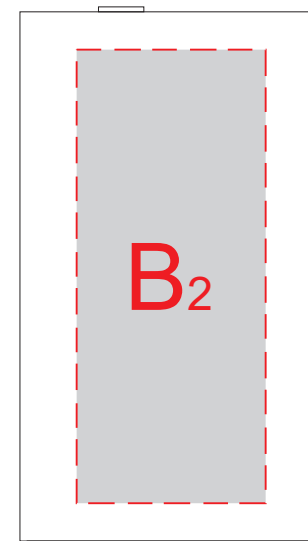

вид слева

вид спереди

вид справа

USB

вид сзади

<b>В</b>	Вид нанесения	Макс площадь (Ш*В)
	Тампопечать	25x45мм
	Цифровая печать	25x60мм
	Смола	25x60мм
	Шильд спектрум	25x60мм
	Металлостикер	25x60мм

<b>С</b>	Вид нанесения	Макс площадь (Ш*В)
	Тампопечать	50x45мм
	Цифровая печать	75x45мм
	Смола	75x45мм
	Шильд спектрум	75x45мм
	Металлостикер	75x45мм