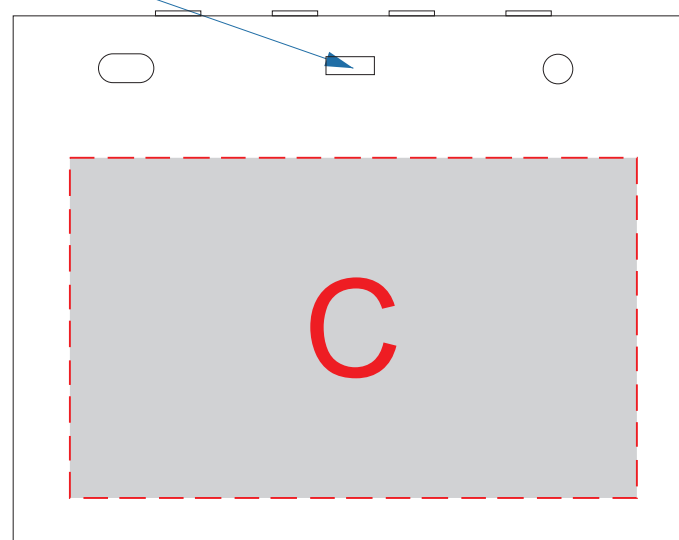

вид слева

вид спереди

вид справа

USB

вид сзади

<b>В</b>	Вид нанесения	Макс площадь (Ш*В)
	Тампопечать	25x45мм
	Цифровая печать	25x60мм
	Смола	25x60мм
	Шильд спектрум	25x60мм
	Металлостикер	25x60мм

<b>С</b>	Вид нанесения	Макс площадь (Ш*В)
	Тампопечать	50x45мм
	Цифровая печать	75x45мм
	Смола	75x45мм
	Шильд спектрум	75x45мм
	Металлостикер	75x45мм