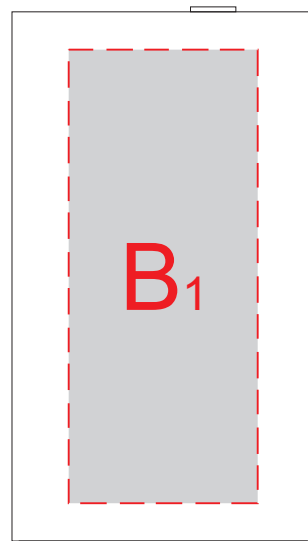

вид слева

вид спереди

вид справа

USB

вид сзади

<b>В</b>	Вид нанесения	Макс площадь (Ш*В)
	Тампопечать	25x45мм
	Цифровая печать	25x60мм
	Смола	25x60мм
	Шильд спектрум	25x60мм
	Металлостикер	25x60мм

<b>С</b>	Вид нанесения	Макс площадь (Ш*В)
	Тампопечать	50x45мм
	Цифровая печать	75x45мм
	Смола	75x45мм
	Шильд спектрум	75x45мм
	Металлостикер	75x45мм