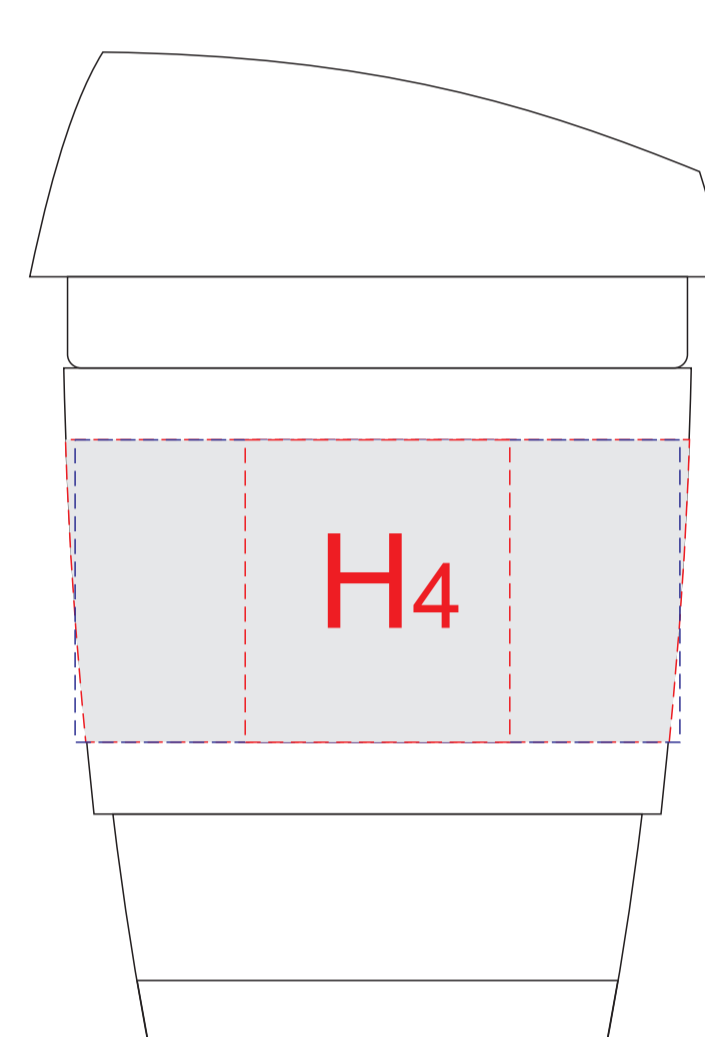

вид слева

вид справа

обертка из крафт-бумаги

лицо (инф.производителя сзади)

оборот

вид спереди

вид сзади

вид спереди

вид сзади

вид слева

вид справа

Образец для трафаретной печати

**Внимание!**

Тампопечать и трафаретная печать возможна только белым или черным цветом.

При гравировке возможно искажение изображения из-за свойств материала. Гравировка в цвет изделия.

<b>A</b>	Вид нанесения	Макс площадь (Ш*В)
	Тампопечать	40x50мм
<b>B</b>	Вид нанесения	Макс площадь (Ш*В)
	Тампопечать	45x20мм
<b>C</b>	Вид нанесения	Макс площадь (Ш*В)
	Тампопечать	45x20мм
<b>D</b>	Вид нанесения	Макс площадь (Ш*В)
	Тампопечать	10x50мм
<b>E</b>	Вид нанесения	Макс площадь (Ш*В)
	Цифровая печать	25x30мм
	Смола	25x30мм
	Шильд спектрум	25x30мм
<b>F</b>	Вид нанесения	Макс площадь (Ш*В)
	Цифровая печать	45x45мм
<b>G</b>	Вид нанесения	Макс площадь (Ш*В)
	Цифровая печать	75x120мм
<b>H</b>	Вид нанесения	Макс площадь (Ш*В)
	Тампопечать (1+0)	35x40мм
	Круговая трафаретная печать (1+0)	250x40мм
<b>I</b>	Вид нанесения	Макс площадь (Ш*В)
	Шильд спектрум	150x150мм
	Металлостикер	170x150мм
	Цифровая вставка	230x230мм

коробка, вид сверху

обертка

коробка, вид сверху