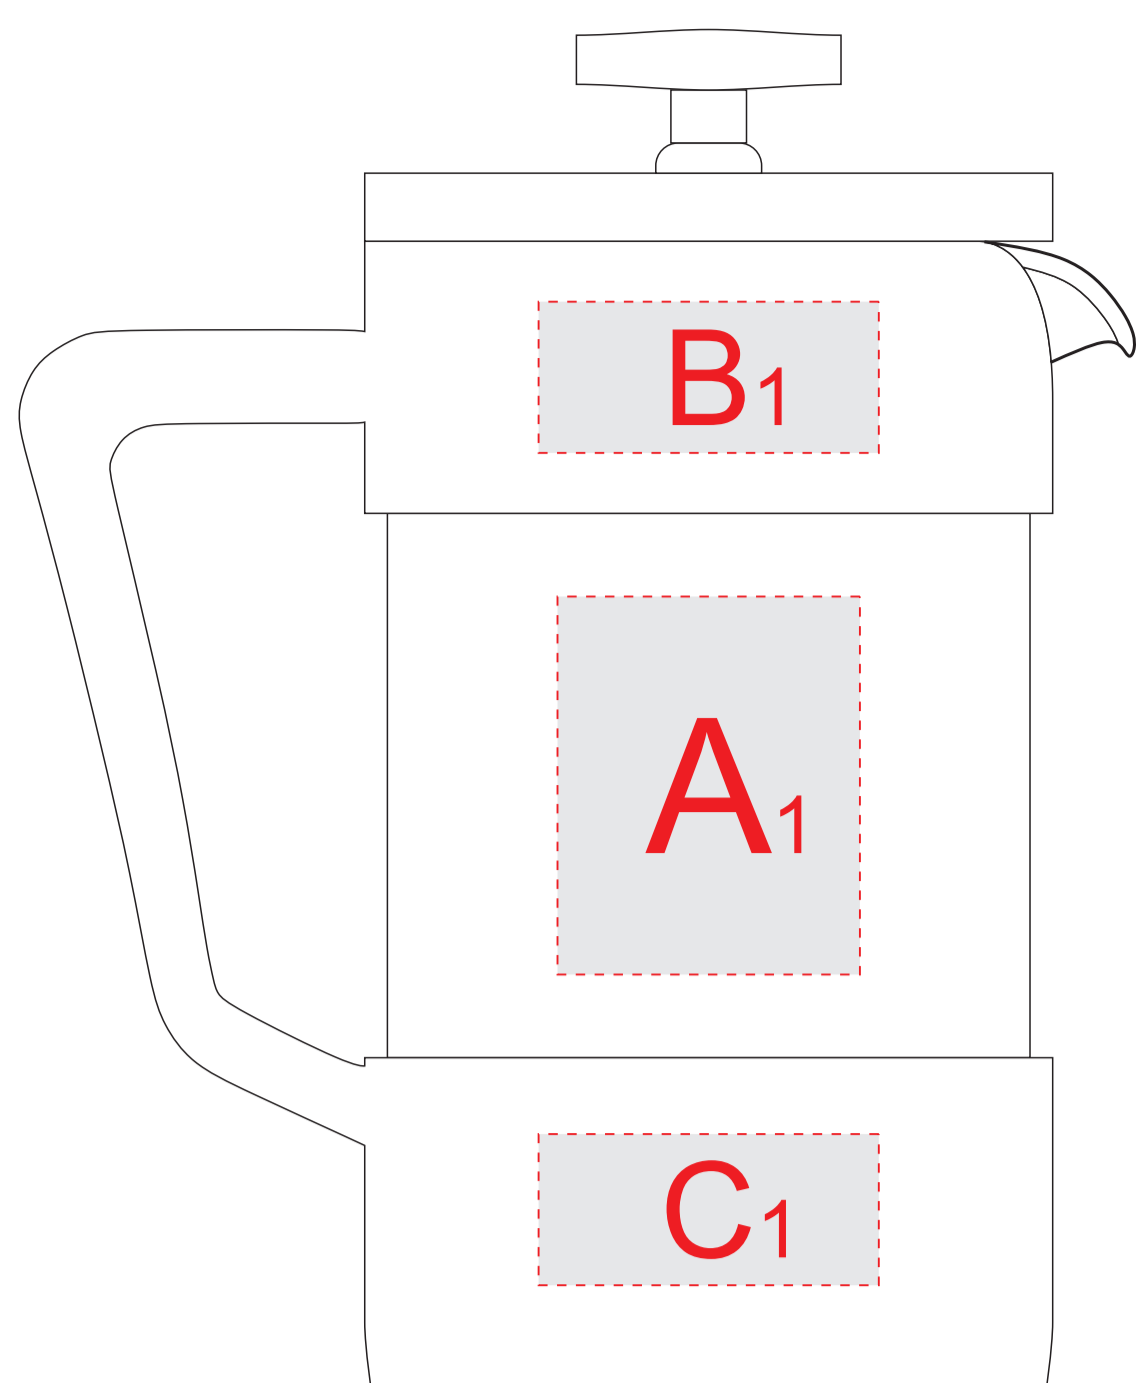

вид слева

вид справа

обертка из крафт-бумаги

лицо (инф.производителя сзади)

оборот

вид спереди

вид сзади

вид спереди

вид сзади

вид слева

вид справа

Образец для трафаретной печати

**Внимание!**

Тампопечать и трафаретная печать возможна только белым или черным цветом.

При гравировке возможно искажение изображения из-за свойств материала. Гравировка в цвет изделия.

<b>A</b>	Вид нанесения	Макс площадь (Ш*В)
	Тампопечать	40x50мм
<b>B</b>	Вид нанесения	Макс площадь (Ш*В)
	Тампопечать	45x20мм
<b>C</b>	Вид нанесения	Макс площадь (Ш*В)
	Тампопечать	45x20мм
<b>D</b>	Вид нанесения	Макс площадь (Ш*В)
	Тампопечать	10x50мм
<b>E</b>	Вид нанесения	Макс площадь (Ш*В)
	Цифровая печать	25x30мм
	Смола	25x30мм
	Шильд спектрум	25x30мм
<b>F</b>	Вид нанесения	Макс площадь (Ш*В)
	Цифровая печать	45x45мм
<b>G</b>	Вид нанесения	Макс площадь (Ш*В)
	Цифровая печать	75x120мм
<b>H</b>	Вид нанесения	Макс площадь (Ш*В)
	Тампопечать (1+0)	35x40мм
	Круговая трафаретная печать (1+0)	250x40мм
<b>I</b>	Вид нанесения	Макс площадь (Ш*В)
	Шильд спектрум	150x150мм
	Металлостикер	170x150мм
	Цифровая вставка	230x230мм

коробка, вид сверху

обертка

коробка, вид сверху