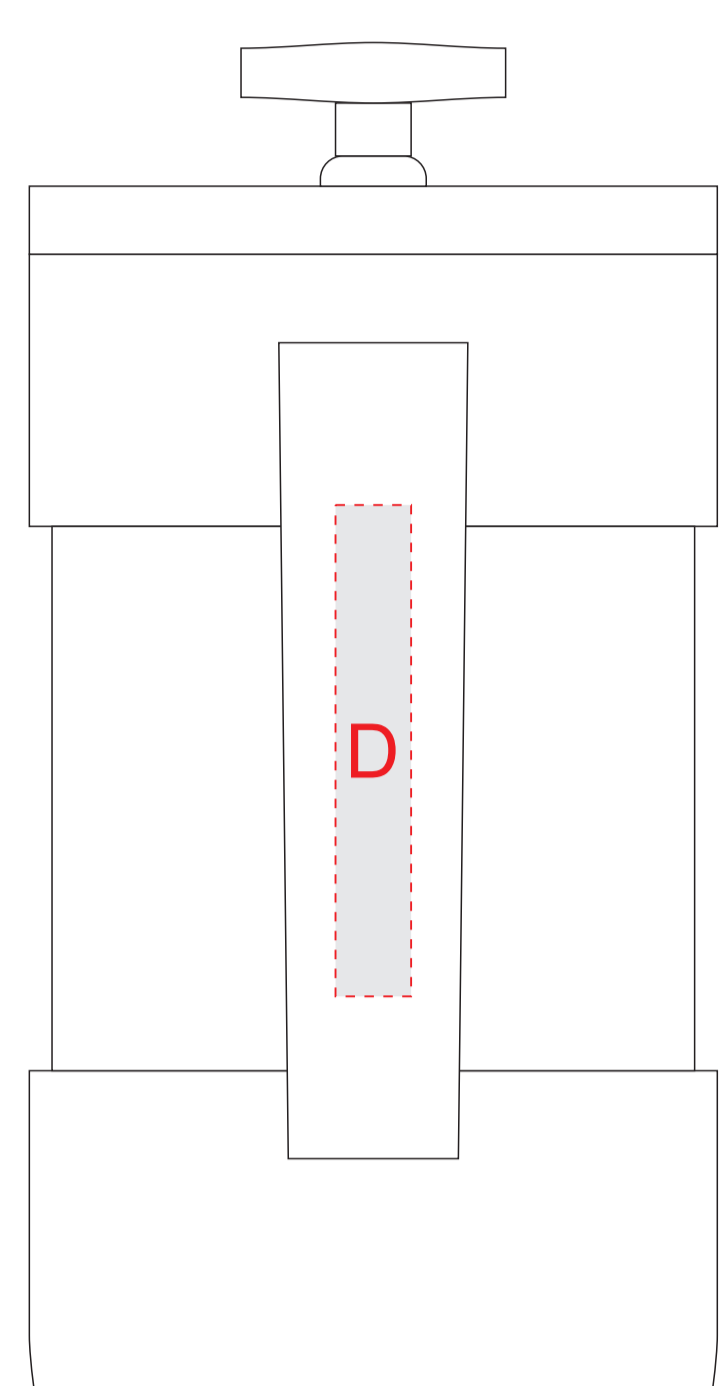

вид слева

вид справа

обертка из крафт-бумаги

лицо (инф.производителя сзади)

оборот

вид спереди

вид сзади

вид спереди

вид сзади

вид слева

вид справа

Образец для трафаретной печати

**Внимание!**

Тампопечать и трафаретная печать возможна только белым или черным цветом.

При гравировке возможно искажение изображения из-за свойств материала. Гравировка в цвет изделия.

<b>A</b>	Вид нанесения	Макс площадь (Ш*В)
	Тампопечать	40x50мм
<b>B</b>	Вид нанесения	Макс площадь (Ш*В)
	Тампопечать	45x20мм
<b>C</b>	Вид нанесения	Макс площадь (Ш*В)
	Тампопечать	45x20мм
<b>D</b>	Вид нанесения	Макс площадь (Ш*В)
	Тампопечать	10x50мм
<b>E</b>	Вид нанесения	Макс площадь (Ш*В)
	Цифровая печать	25x30мм
	Смола	25x30мм
	Шильд спектрум	25x30мм
<b>F</b>	Вид нанесения	Макс площадь (Ш*В)
	Цифровая печать	45x45мм
<b>G</b>	Вид нанесения	Макс площадь (Ш*В)
	Цифровая печать	75x120мм
<b>H</b>	Вид нанесения	Макс площадь (Ш*В)
	Тампопечать (1+0)	35x40мм
	Круговая трафаретная печать (1+0)	250x40мм
<b>I</b>	Вид нанесения	Макс площадь (Ш*В)
	Шильд спектрум	150x150мм
	Металлостикер	170x150мм
	Цифровая вставка	230x230мм

коробка, вид сверху

обертка

коробка, вид сверху