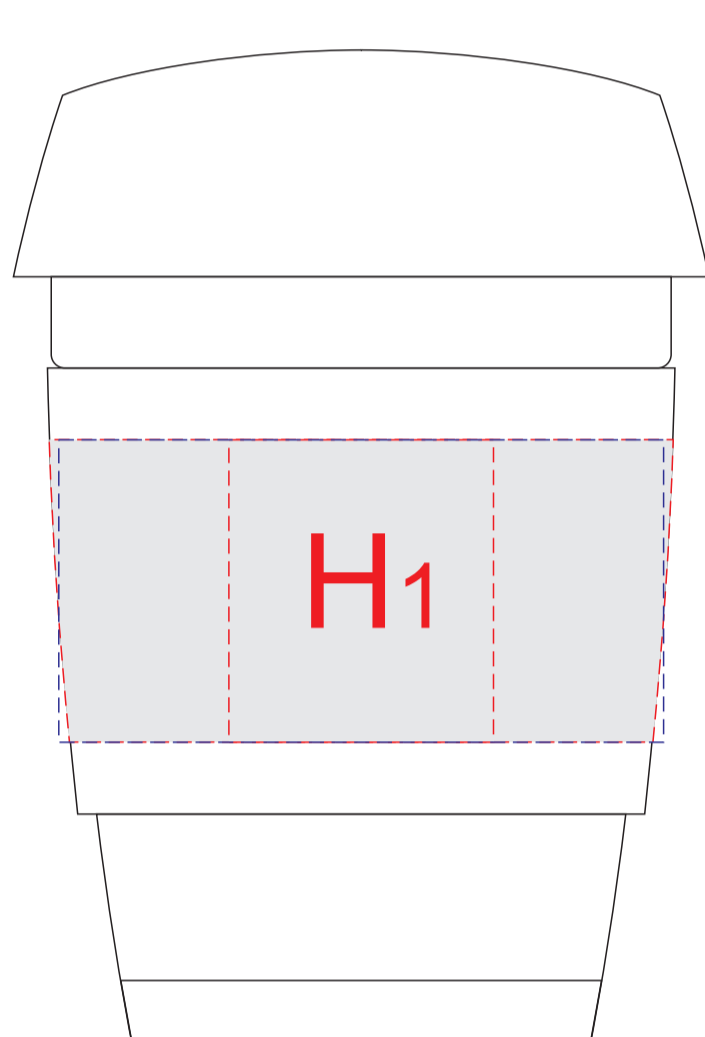

вид слева

вид справа

обертка из крафт-бумаги

лицо (инф.производителя сзади)

оборот

вид спереди

вид сзади

вид спереди

вид сзади

вид слева

вид справа

Образец для трафаретной печати

**Внимание!**

Тампопечать и трафаретная печать возможна только белым или черным цветом.

При гравировке возможно искажение изображения из-за свойств материала. Гравировка в цвет изделия.

<b>A</b>	Вид нанесения	Макс площадь (Ш*В)
	Тампопечать	40x50мм
<b>B</b>	Вид нанесения	Макс площадь (Ш*В)
	Тампопечать	45x20мм
<b>C</b>	Вид нанесения	Макс площадь (Ш*В)
	Тампопечать	45x20мм
<b>D</b>	Вид нанесения	Макс площадь (Ш*В)
	Тампопечать	10x50мм
<b>E</b>	Вид нанесения	Макс площадь (Ш*В)
	Цифровая печать	25x30мм
	Смола	25x30мм
	Шильд спектрум	25x30мм
<b>F</b>	Вид нанесения	Макс площадь (Ш*В)
	Цифровая печать	45x45мм
<b>G</b>	Вид нанесения	Макс площадь (Ш*В)
	Цифровая печать	75x120мм
<b>H</b>	Вид нанесения	Макс площадь (Ш*В)
	Тампопечать (1+0)	35x40мм
	Круговая трафаретная печать (1+0)	250x40мм
<b>I</b>	Вид нанесения	Макс площадь (Ш*В)
	Шильд спектрум	150x150мм
	Металлостикер	170x150мм
	Цифровая вставка	230x230мм

коробка, вид сверху

обертка

коробка, вид сверху