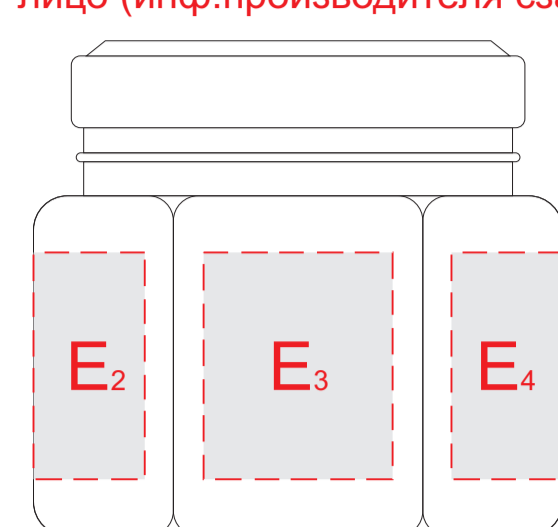

вид слева

вид справа

обертка из крафт-бумаги

лицо (инф.производителя сзади)

оборот

вид спереди

вид сзади

вид спереди

вид сзади

вид слева

вид справа

Образец для трафаретной печати

**Внимание!**

Тампопечать и трафаретная печать возможна только белым или черным цветом.

При гравировке возможно искажение изображения из-за свойств материала. Гравировка в цвет изделия.

<b>A</b>	Вид нанесения	Макс площадь (Ш*В)
	Тампопечать	40x50мм
<b>B</b>	Вид нанесения	Макс площадь (Ш*В)
	Тампопечать	45x20мм
<b>C</b>	Вид нанесения	Макс площадь (Ш*В)
	Тампопечать	45x20мм
<b>D</b>	Вид нанесения	Макс площадь (Ш*В)
	Тампопечать	10x50мм
<b>E</b>	Вид нанесения	Макс площадь (Ш*В)
	Цифровая печать	25x30мм
	Смола	25x30мм
	Шильд спектрум	25x30мм
<b>F</b>	Вид нанесения	Макс площадь (Ш*В)
	Цифровая печать	45x45мм
<b>G</b>	Вид нанесения	Макс площадь (Ш*В)
	Цифровая печать	75x120мм
<b>H</b>	Вид нанесения	Макс площадь (Ш*В)
	Тампопечать (1+0)	35x40мм
	Круговая трафаретная печать (1+0)	250x40мм
<b>I</b>	Вид нанесения	Макс площадь (Ш*В)
	Шильд спектрум	150x150мм
	Металлостикер	170x150мм
	Цифровая вставка	230x230мм

коробка, вид сверху

обертка

коробка, вид сверху