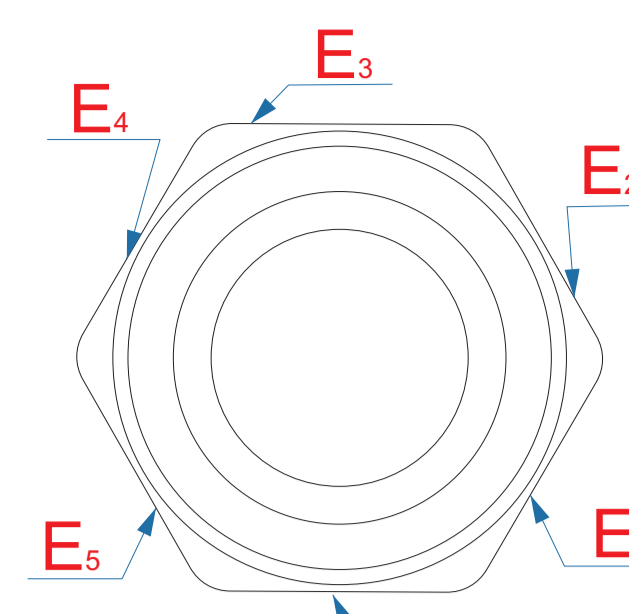

вид слева

вид справа

обертка из крафт-бумаги

лицо (инф.производителя сзади)

оборот

вид спереди

вид сзади

вид спереди

вид сзади

вид слева

вид справа

Образец для трафаретной печати

**Внимание!**

Тампопечать и трафаретная печать возможна только белым или черным цветом.

При гравировке возможно искажение изображения из-за свойств материала. Гравировка в цвет изделия.

<b>A</b>	Вид нанесения	Макс площадь (Ш*В)
	Тампопечать	40x50мм
<b>B</b>	Вид нанесения	Макс площадь (Ш*В)
	Тампопечать	45x20мм
<b>C</b>	Вид нанесения	Макс площадь (Ш*В)
	Тампопечать	45x20мм
<b>D</b>	Вид нанесения	Макс площадь (Ш*В)
	Тампопечать	10x50мм
<b>E</b>	Вид нанесения	Макс площадь (Ш*В)
	Цифровая печать	25x30мм
	Смола	25x30мм
	Шильд спектрум	25x30мм
<b>F</b>	Вид нанесения	Макс площадь (Ш*В)
	Цифровая печать	45x45мм
<b>G</b>	Вид нанесения	Макс площадь (Ш*В)
	Цифровая печать	75x120мм
<b>H</b>	Вид нанесения	Макс площадь (Ш*В)
	Тампопечать (1+0)	35x40мм
	Круговая трафаретная печать (1+0)	250x40мм
<b>I</b>	Вид нанесения	Макс площадь (Ш*В)
	Шильд спектрум	150x150мм
	Металлостикер	170x150мм
	Цифровая вставка	230x230мм

коробка, вид сверху

обертка

коробка, вид сверху