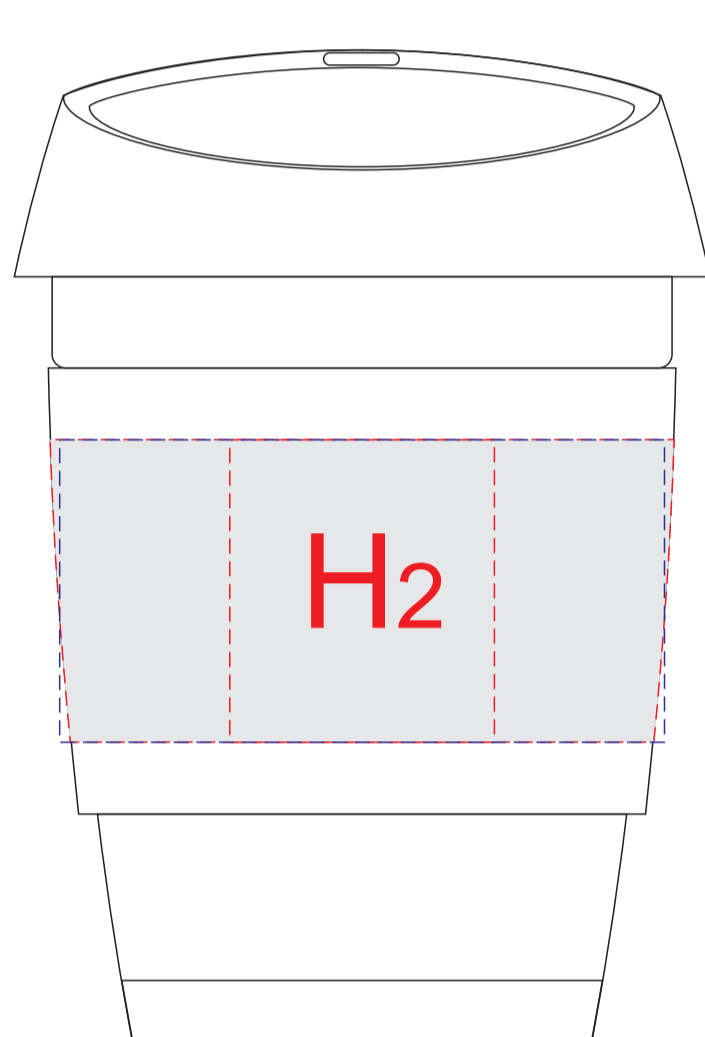

вид слева

вид справа

обертка из крафт-бумаги

лицо (инф.производителя сзади)

оборот

вид спереди

вид сзади

вид спереди

вид сзади

вид слева

вид справа

Образец для трафаретной печати

**Внимание!**

Тампопечать и трафаретная печать возможна только белым или черным цветом.

При гравировке возможно искажение изображения из-за свойств материала. Гравировка в цвет изделия.

<b>A</b>	Вид нанесения	Макс площадь (Ш*В)
	Тампопечать	40x50мм
<b>B</b>	Вид нанесения	Макс площадь (Ш*В)
	Тампопечать	45x20мм
<b>C</b>	Вид нанесения	Макс площадь (Ш*В)
	Тампопечать	45x20мм
<b>D</b>	Вид нанесения	Макс площадь (Ш*В)
	Тампопечать	10x50мм
<b>E</b>	Вид нанесения	Макс площадь (Ш*В)
	Цифровая печать	25x30мм
	Смола	25x30мм
	Шильд спектрум	25x30мм
<b>F</b>	Вид нанесения	Макс площадь (Ш*В)
	Цифровая печать	45x45мм
<b>G</b>	Вид нанесения	Макс площадь (Ш*В)
	Цифровая печать	75x120мм
<b>H</b>	Вид нанесения	Макс площадь (Ш*В)
	Тампопечать (1+0)	35x40мм
	Круговая трафаретная печать (1+0)	250x40мм
<b>I</b>	Вид нанесения	Макс площадь (Ш*В)
	Шильд спектрум	150x150мм
	Металлостикер	170x150мм
	Цифровая вставка	230x230мм

коробка, вид сверху

обертка

коробка, вид сверху