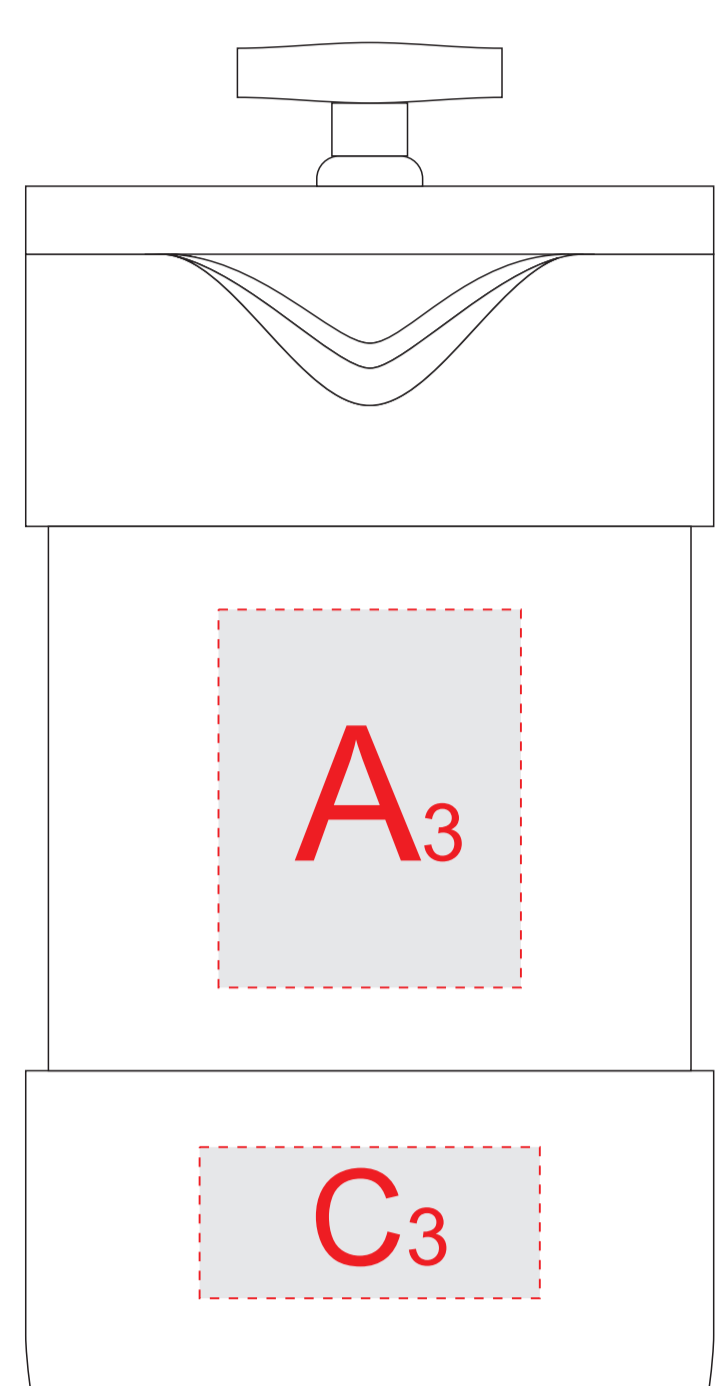

вид слева

вид справа

обертка из крафт-бумаги

лицо (инф.производителя сзади)

оборот

вид спереди

вид сзади

вид спереди

вид сзади

вид слева

вид справа

Образец для трафаретной печати

**Внимание!**

Тампопечать и трафаретная печать возможна только белым или черным цветом.

При гравировке возможно искажение изображения из-за свойств материала. Гравировка в цвет изделия.

<b>A</b>	Вид нанесения	Макс площадь (Ш*В)
	Тампопечать	40x50мм
<b>B</b>	Вид нанесения	Макс площадь (Ш*В)
	Тампопечать	45x20мм
<b>C</b>	Вид нанесения	Макс площадь (Ш*В)
	Тампопечать	45x20мм
<b>D</b>	Вид нанесения	Макс площадь (Ш*В)
	Тампопечать	10x50мм
<b>E</b>	Вид нанесения	Макс площадь (Ш*В)
	Цифровая печать	25x30мм
	Смола	25x30мм
	Шильд спектрум	25x30мм
<b>F</b>	Вид нанесения	Макс площадь (Ш*В)
	Цифровая печать	45x45мм
<b>G</b>	Вид нанесения	Макс площадь (Ш*В)
	Цифровая печать	75x120мм
<b>H</b>	Вид нанесения	Макс площадь (Ш*В)
	Тампопечать (1+0)	35x40мм
	Круговая трафаретная печать (1+0)	250x40мм
<b>I</b>	Вид нанесения	Макс площадь (Ш*В)
	Шильд спектрум	150x150мм
	Металлостикер	170x150мм
	Цифровая вставка	230x230мм

коробка, вид сверху

обертка

коробка, вид сверху