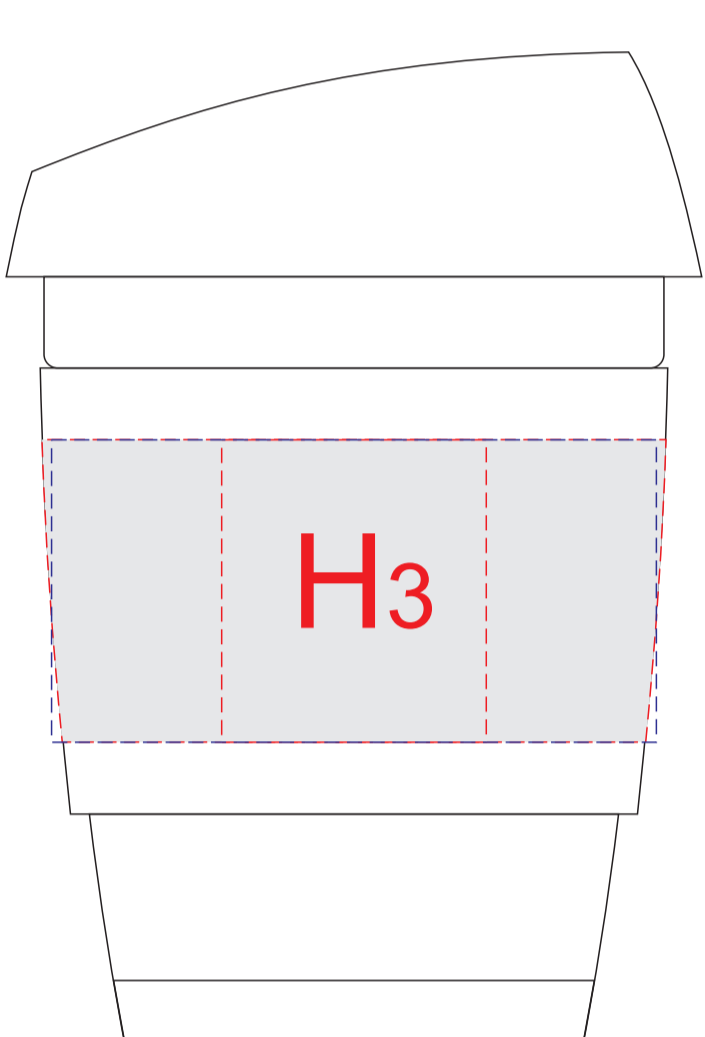

вид слева

вид справа

обертка из крафт-бумаги

лицо (инф.производителя сзади)

оборот

вид спереди

вид сзади

вид спереди

вид сзади

вид слева

вид справа

Образец для трафаретной печати

**Внимание!**

Тампопечать и трафаретная печать возможна только белым или черным цветом.

При гравировке возможно искажение изображения из-за свойств материала. Гравировка в цвет изделия.

<b>A</b>	Вид нанесения	Макс площадь (Ш*В)
	Тампопечать	40x50мм
<b>B</b>	Вид нанесения	Макс площадь (Ш*В)
	Тампопечать	45x20мм
<b>C</b>	Вид нанесения	Макс площадь (Ш*В)
	Тампопечать	45x20мм
<b>D</b>	Вид нанесения	Макс площадь (Ш*В)
	Тампопечать	10x50мм
<b>E</b>	Вид нанесения	Макс площадь (Ш*В)
	Цифровая печать	25x30мм
	Смола	25x30мм
	Шильд спектрум	25x30мм
<b>F</b>	Вид нанесения	Макс площадь (Ш*В)
	Цифровая печать	45x45мм
<b>G</b>	Вид нанесения	Макс площадь (Ш*В)
	Цифровая печать	75x120мм
<b>H</b>	Вид нанесения	Макс площадь (Ш*В)
	Тампопечать (1+0)	35x40мм
	Круговая трафаретная печать (1+0)	250x40мм
<b>I</b>	Вид нанесения	Макс площадь (Ш*В)
	Шильд спектрум	150x150мм
	Металлостикер	170x150мм
	Цифровая вставка	230x230мм

коробка, вид сверху

обертка

коробка, вид сверху