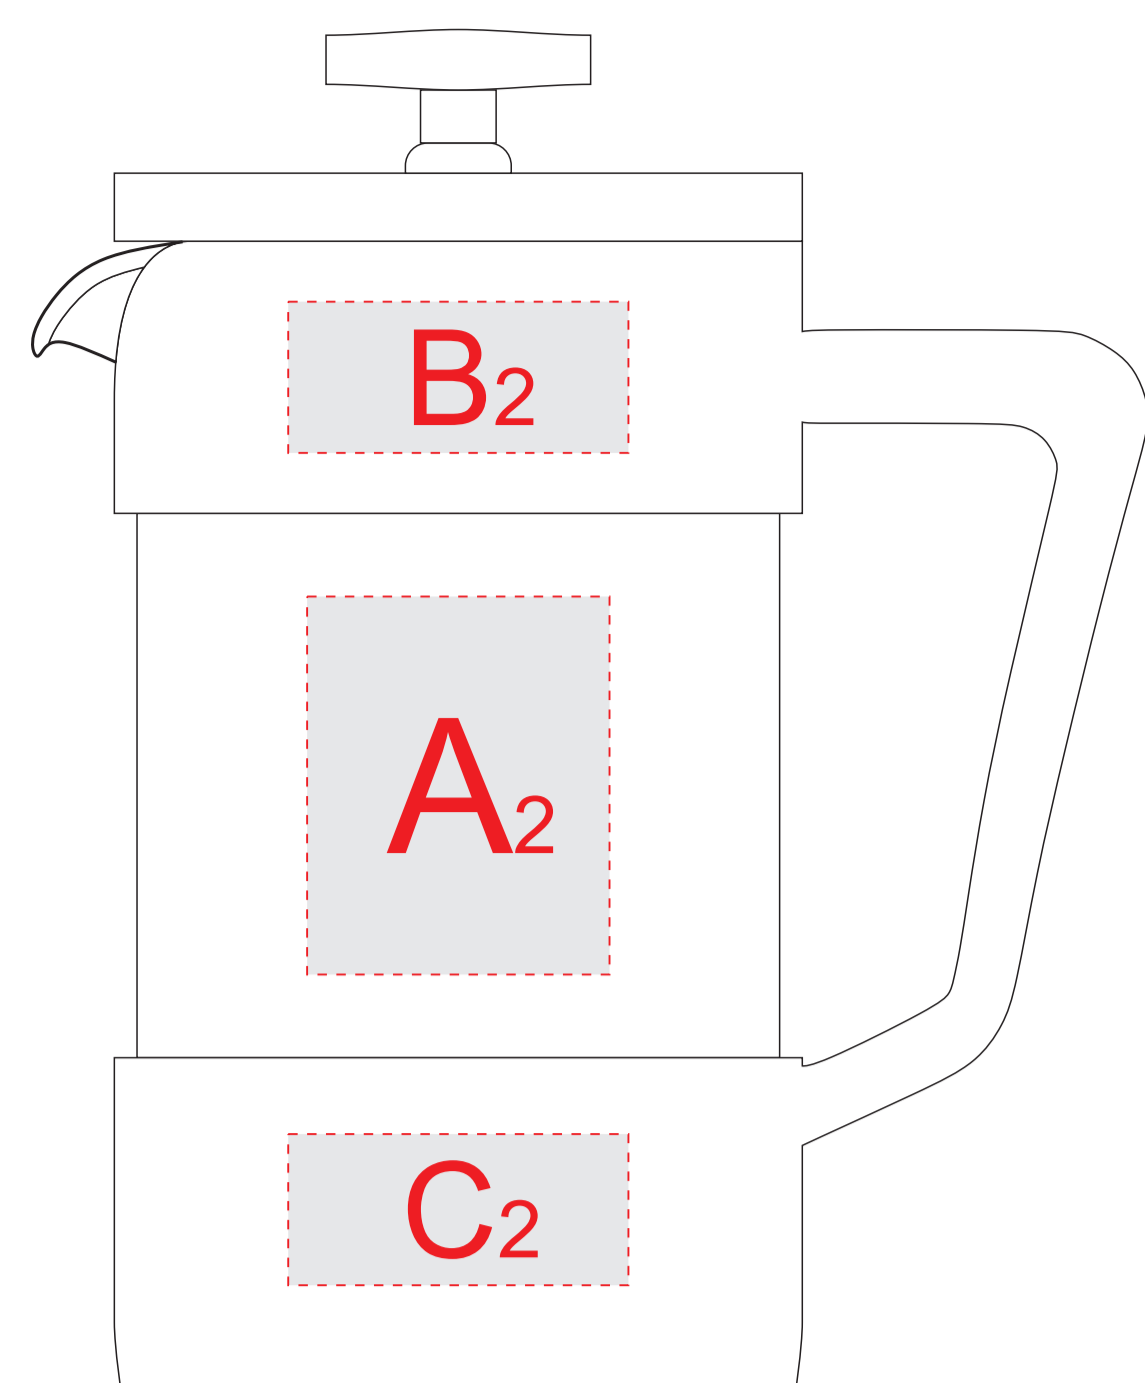

вид слева

вид справа

обертка из крафт-бумаги

лицо (инф.производителя сзади)

оборот

вид спереди

вид сзади

вид спереди

вид сзади

вид слева

вид справа

Образец для трафаретной печати

**Внимание!**

Тампопечать и трафаретная печать возможна только белым или черным цветом.

При гравировке возможно искажение изображения из-за свойств материала. Гравировка в цвет изделия.

<b>A</b>	Вид нанесения	Макс площадь (Ш*В)
	Тампопечать	40x50мм
<b>B</b>	Вид нанесения	Макс площадь (Ш*В)
	Тампопечать	45x20мм
<b>C</b>	Вид нанесения	Макс площадь (Ш*В)
	Тампопечать	45x20мм
<b>D</b>	Вид нанесения	Макс площадь (Ш*В)
	Тампопечать	10x50мм
<b>E</b>	Вид нанесения	Макс площадь (Ш*В)
	Цифровая печать	25x30мм
	Смола	25x30мм
	Шильд спектрум	25x30мм
<b>F</b>	Вид нанесения	Макс площадь (Ш*В)
	Цифровая печать	45x45мм
<b>G</b>	Вид нанесения	Макс площадь (Ш*В)
	Цифровая печать	75x120мм
<b>H</b>	Вид нанесения	Макс площадь (Ш*В)
	Тампопечать (1+0)	35x40мм
	Круговая трафаретная печать (1+0)	250x40мм
<b>I</b>	Вид нанесения	Макс площадь (Ш*В)
	Шильд спектрум	150x150мм
	Металлостикер	170x150мм
	Цифровая вставка	230x230мм

коробка, вид сверху

обертка

коробка, вид сверху