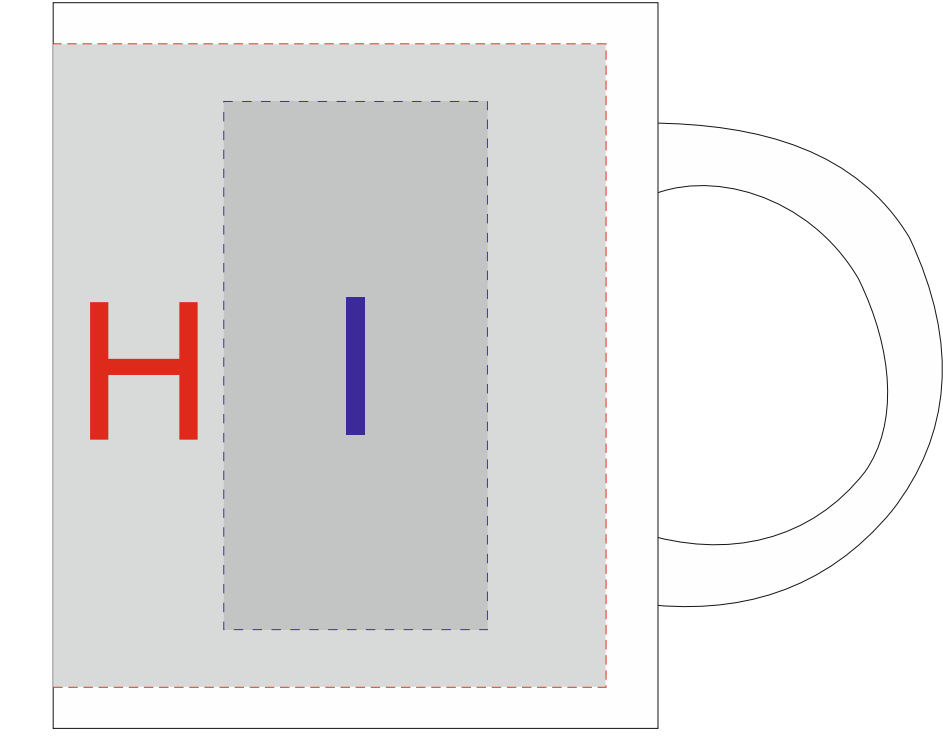

# Арт 700411.02

Верх коробки

Нанесение возможно на каждом из четырех стеклянных окошек

Вид сбоку

Вид спереди

Деколь

Круговая печать кружки (1+0)

<b>E</b>	Вид нанесения	Макс площадь (Ш*В)
	Шильд спектрум	150x150мм
	Металлстикер	170x150мм
	Цифровая печать	210x160мм

<b>A</b>	Вид нанесения	Макс площадь (Ш*В)
	Цифровая печать	70x90мм
<b>B</b>	Вид нанесения	Макс площадь (Ш*В)
	Цифровая печать	70x25мм
<b>C</b>	Вид нанесения	Макс площадь (Ш*В)
	Цифровая печать	70x55мм
<b>D</b>	Вид нанесения	Макс площадь (Ш*В)
	Цифровая печать	70x55мм

<b>F</b>	Вид нанесения	Макс площадь (Ш*В)
	Тампопечать	30x15мм

<b>G</b>	Вид нанесения	Макс площадь (Ш*В)
	Тампопечать	25x50мм

<b>H</b>	Вид нанесения	Макс площадь (Ш*В)
	Деколь	210x85мм

<b>I</b>	Вид нанесения	Макс площадь (Ш*В)
	Тампопечать	35x50мм

<b>J</b>	Вид нанесения	Макс площадь (Ш*В)
	Круговая трафаретная печать (1+0)	125x70мм

Верх коробки