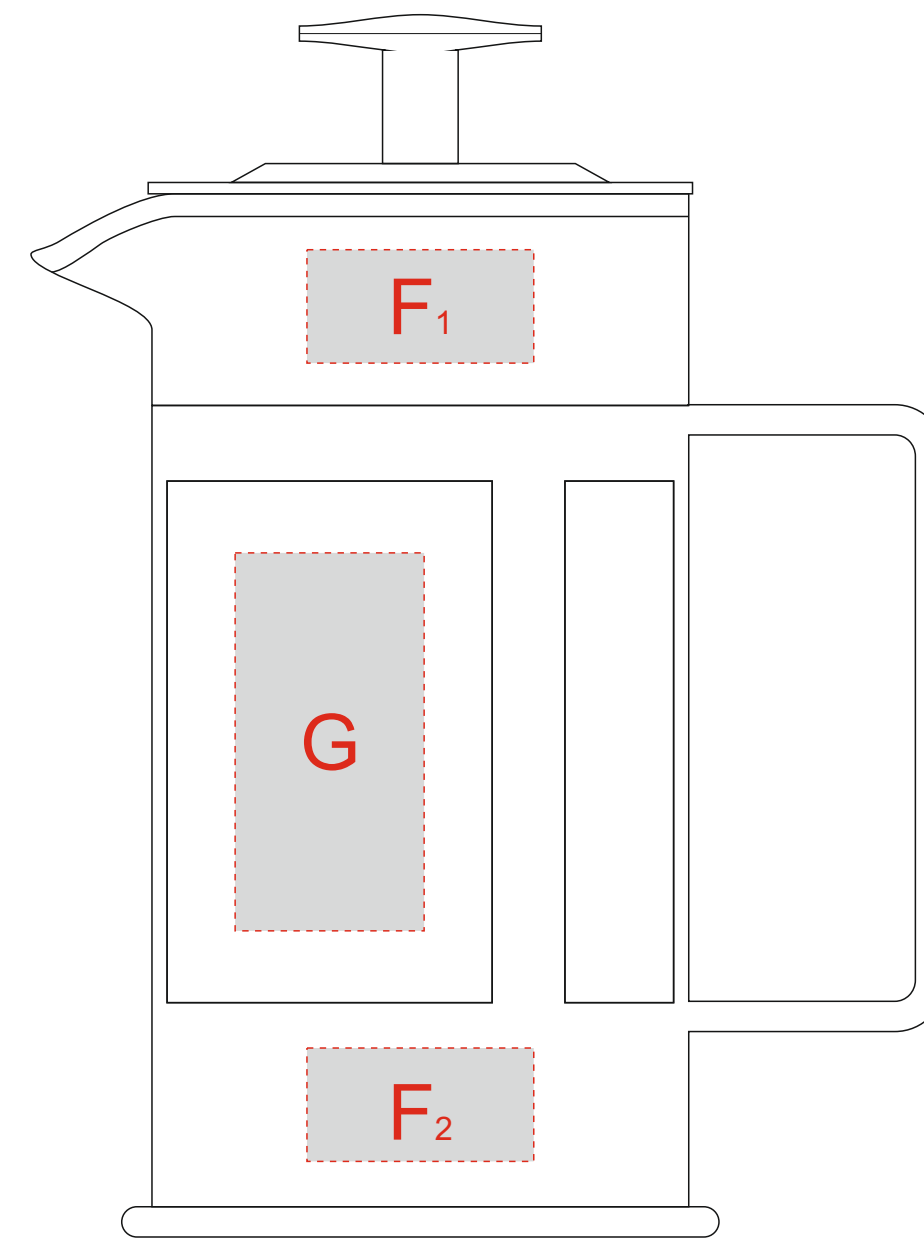

# Арт 700411.02

Верх коробки

Нанесение возможно на каждом из четырех стеклянных окошек

Вид сбоку

Вид спереди

Деколь

Круговая печать кружки (1+0)

<b>E</b>	Вид нанесения	Макс площадь (Ш*В)
	Шильд спектрум	150x150мм
	Металлстикер	170x150мм
	Цифровая печать	210x160мм

<b>A</b>	Вид нанесения	Макс площадь (Ш*В)
	Цифровая печать	70x90мм
<b>B</b>	Вид нанесения	Макс площадь (Ш*В)
	Цифровая печать	70x25мм
<b>C</b>	Вид нанесения	Макс площадь (Ш*В)
	Цифровая печать	70x55мм
<b>D</b>	Вид нанесения	Макс площадь (Ш*В)
	Цифровая печать	70x55мм

<b>F</b>	Вид нанесения	Макс площадь (Ш*В)
	Тампопечать	30x15мм

<b>G</b>	Вид нанесения	Макс площадь (Ш*В)
	Тампопечать	25x50мм

<b>H</b>	Вид нанесения	Макс площадь (Ш*В)
	Деколь	210x85мм

<b>I</b>	Вид нанесения	Макс площадь (Ш*В)
	Тампопечать	35x50мм

<b>J</b>	Вид нанесения	Макс площадь (Ш*В)
	Круговая трафаретная печать (1+0)	125x70мм

Верх коробки