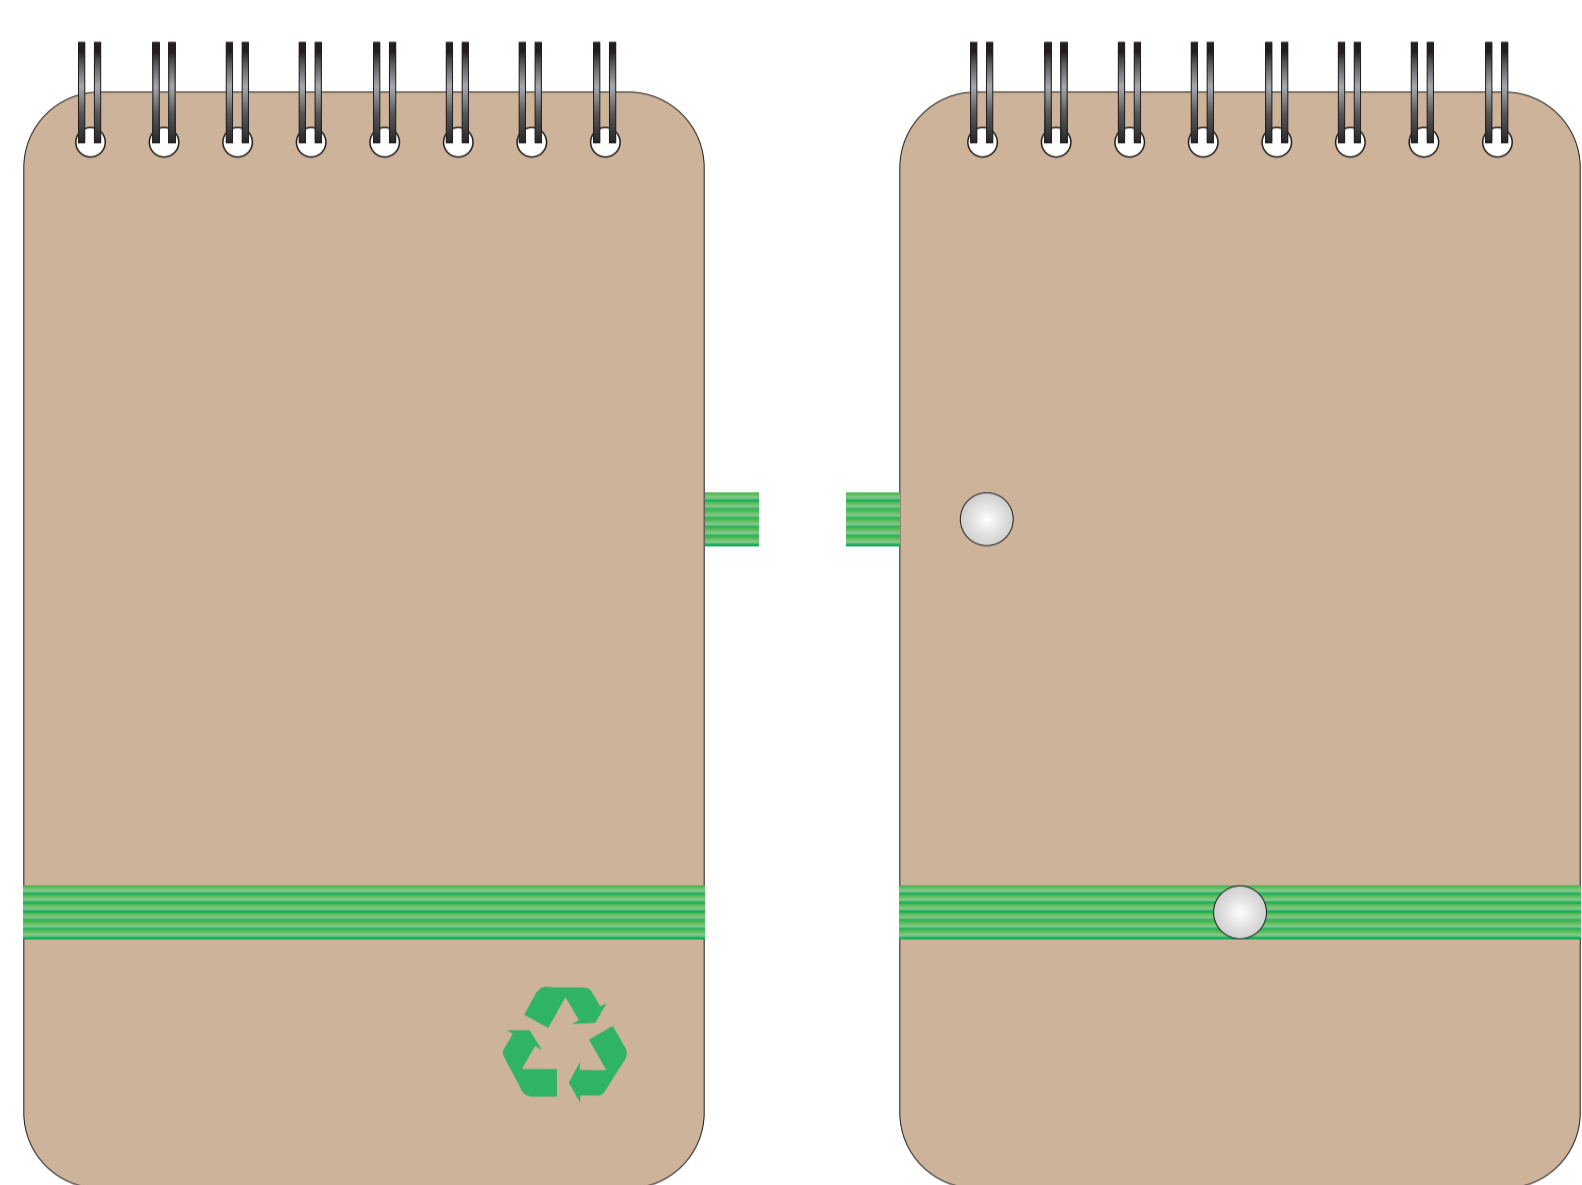

Арт. 78730

Лицо

Оборот

| | | | | | |
|----------|---------------|--------------------|----------|-----------------------------------|--------------------|
| A | Вид нанесения | Макс площадь (Ш*В) | C | Вид нанесения | Макс площадь (Ш*В) |
| | Тампопечать | 50x50мм | | Цифровая печать (на белой основе) | 80x60мм |
| B | Вид нанесения | Макс площадь (Ш*В) | D | Вид нанесения | Макс площадь (Ш*В) |
| | Тампопечать | 50x6,5мм | | Тиснение фольга | 60x50мм |

Лицо

Оборот

Лицо

Оборот

Лицо

Оборот

Лицо

Оборот

Лицо

Оборот