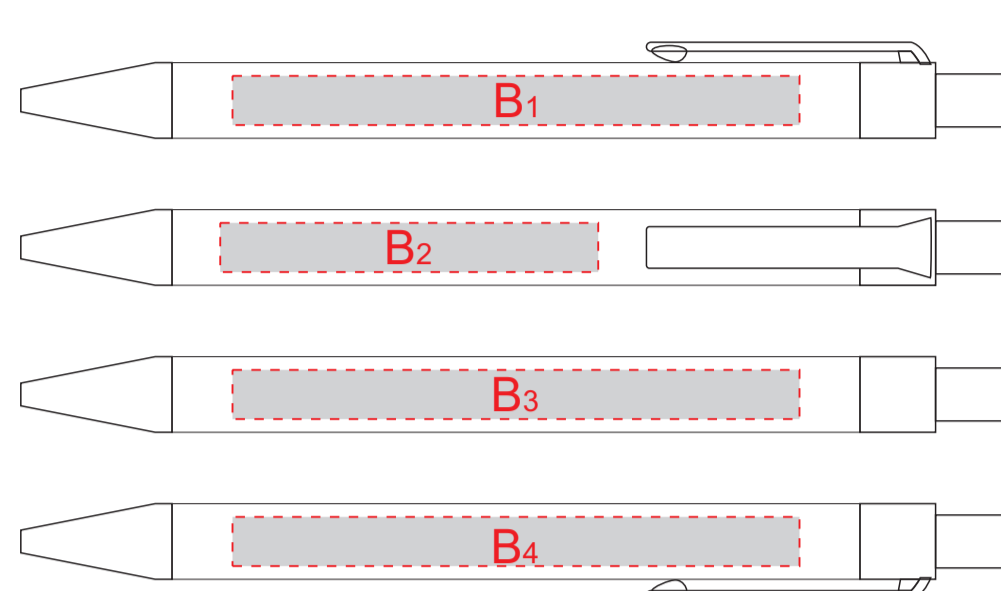

Арт. 78730

Лицо

Оборот

| | | | | | |
|----------|---------------|--------------------|----------|-----------------------------------|--------------------|
| A | Вид нанесения | Макс площадь (Ш*В) | C | Вид нанесения | Макс площадь (Ш*В) |
| | Тампопечать | 50x50мм | | Цифровая печать (на белой основе) | 80x60мм |
| B | Вид нанесения | Макс площадь (Ш*В) | D | Вид нанесения | Макс площадь (Ш*В) |
| | Тампопечать | 50x6,5мм | | Тиснение фольга | 60x50мм |

Лицо

Оборот

Лицо

Оборот

Лицо

Оборот

Лицо

Оборот

Лицо

Оборот