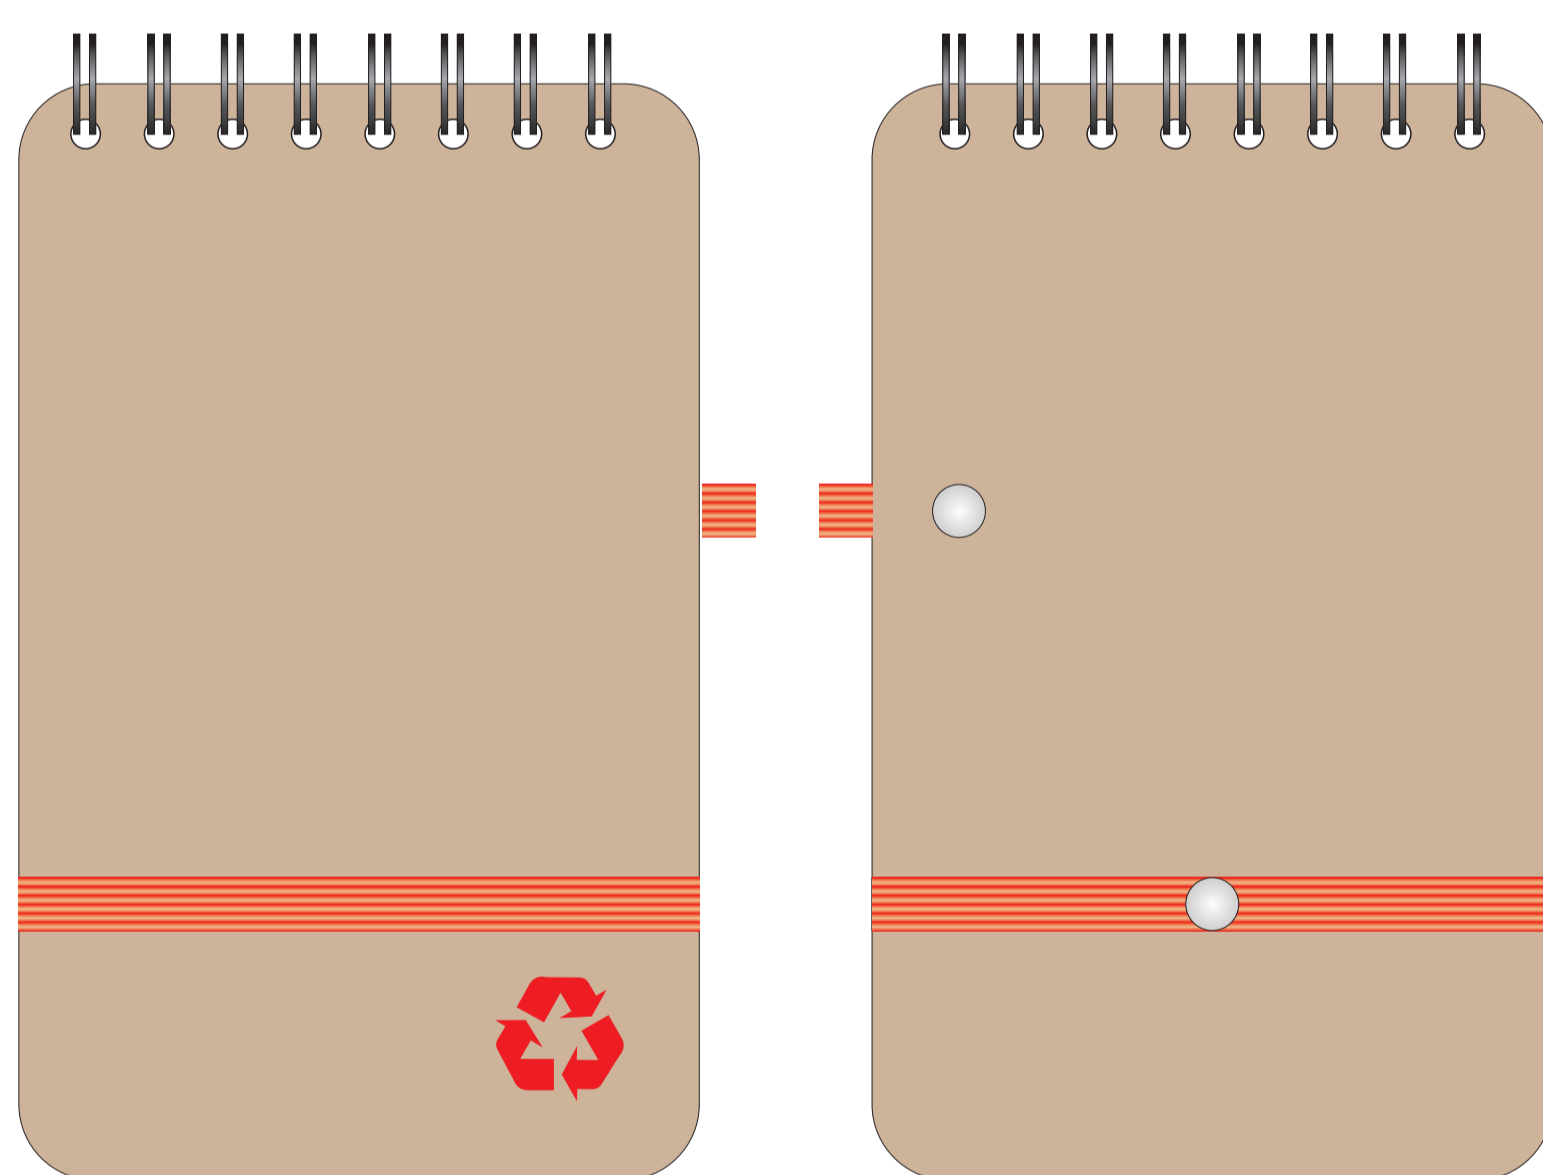

Арт. 78730

Лицо

Оборот

| | | | | | |
|----------|---------------|--------------------|----------|-----------------------------------|--------------------|
| A | Вид нанесения | Макс площадь (Ш*В) | C | Вид нанесения | Макс площадь (Ш*В) |
| | Тампопечать | 50x50мм | | Цифровая печать (на белой основе) | 80x60мм |
| B | Вид нанесения | Макс площадь (Ш*В) | D | Вид нанесения | Макс площадь (Ш*В) |
| | Тампопечать | 50x6,5мм | | Тиснение фольга | 60x50мм |

Лицо

Оборот

Лицо

Оборот

Лицо

Оборот

Лицо

Оборот

Лицо

Оборот