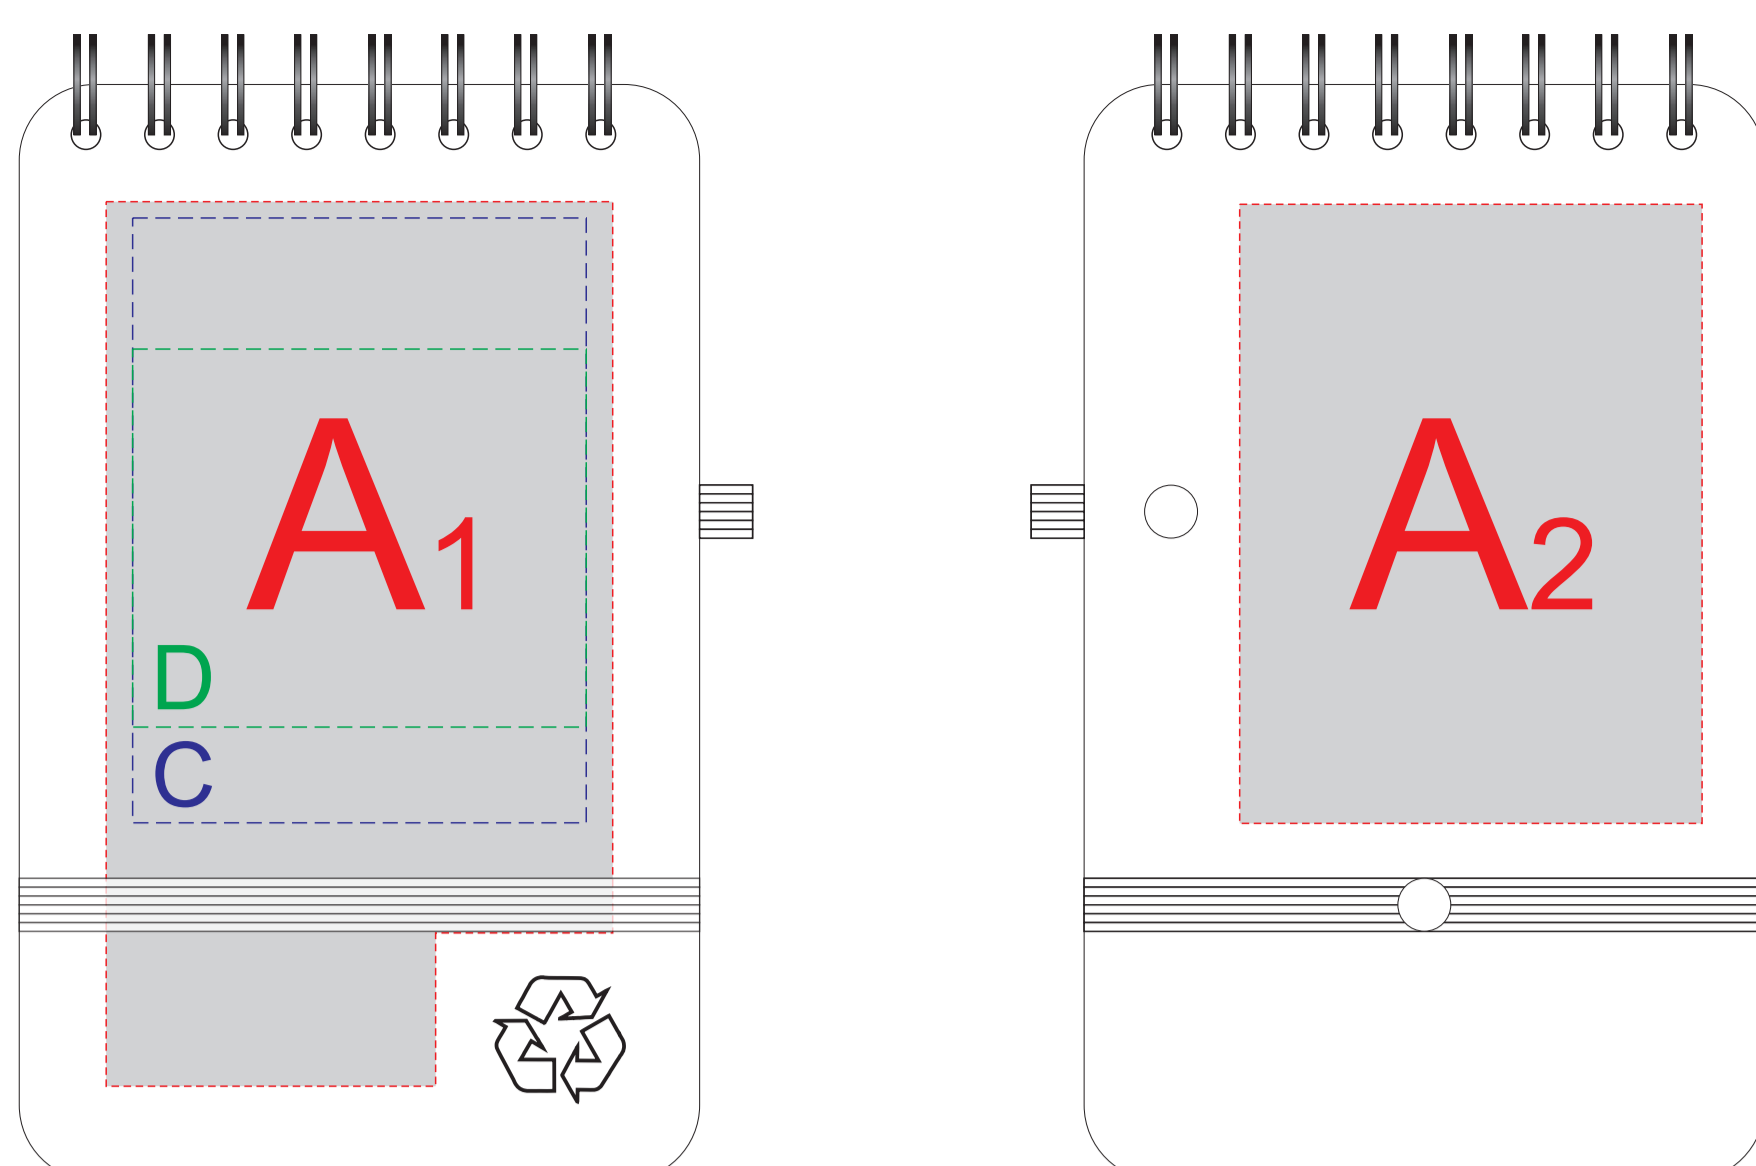

Арт. 78730

Лицо

Оборот

| | | | | | |
|----------|---------------|--------------------|----------|-----------------------------------|--------------------|
| A | Вид нанесения | Макс площадь (Ш*В) | C | Вид нанесения | Макс площадь (Ш*В) |
| | Тампопечать | 50x50мм | | Цифровая печать (на белой основе) | 80x60мм |
| B | Вид нанесения | Макс площадь (Ш*В) | D | Вид нанесения | Макс площадь (Ш*В) |
| | Тампопечать | 50x6,5мм | | Тиснение фольга | 60x50мм |

Лицо

Оборот

Лицо

Оборот

Лицо

Оборот

Лицо

Оборот

Лицо

Оборот