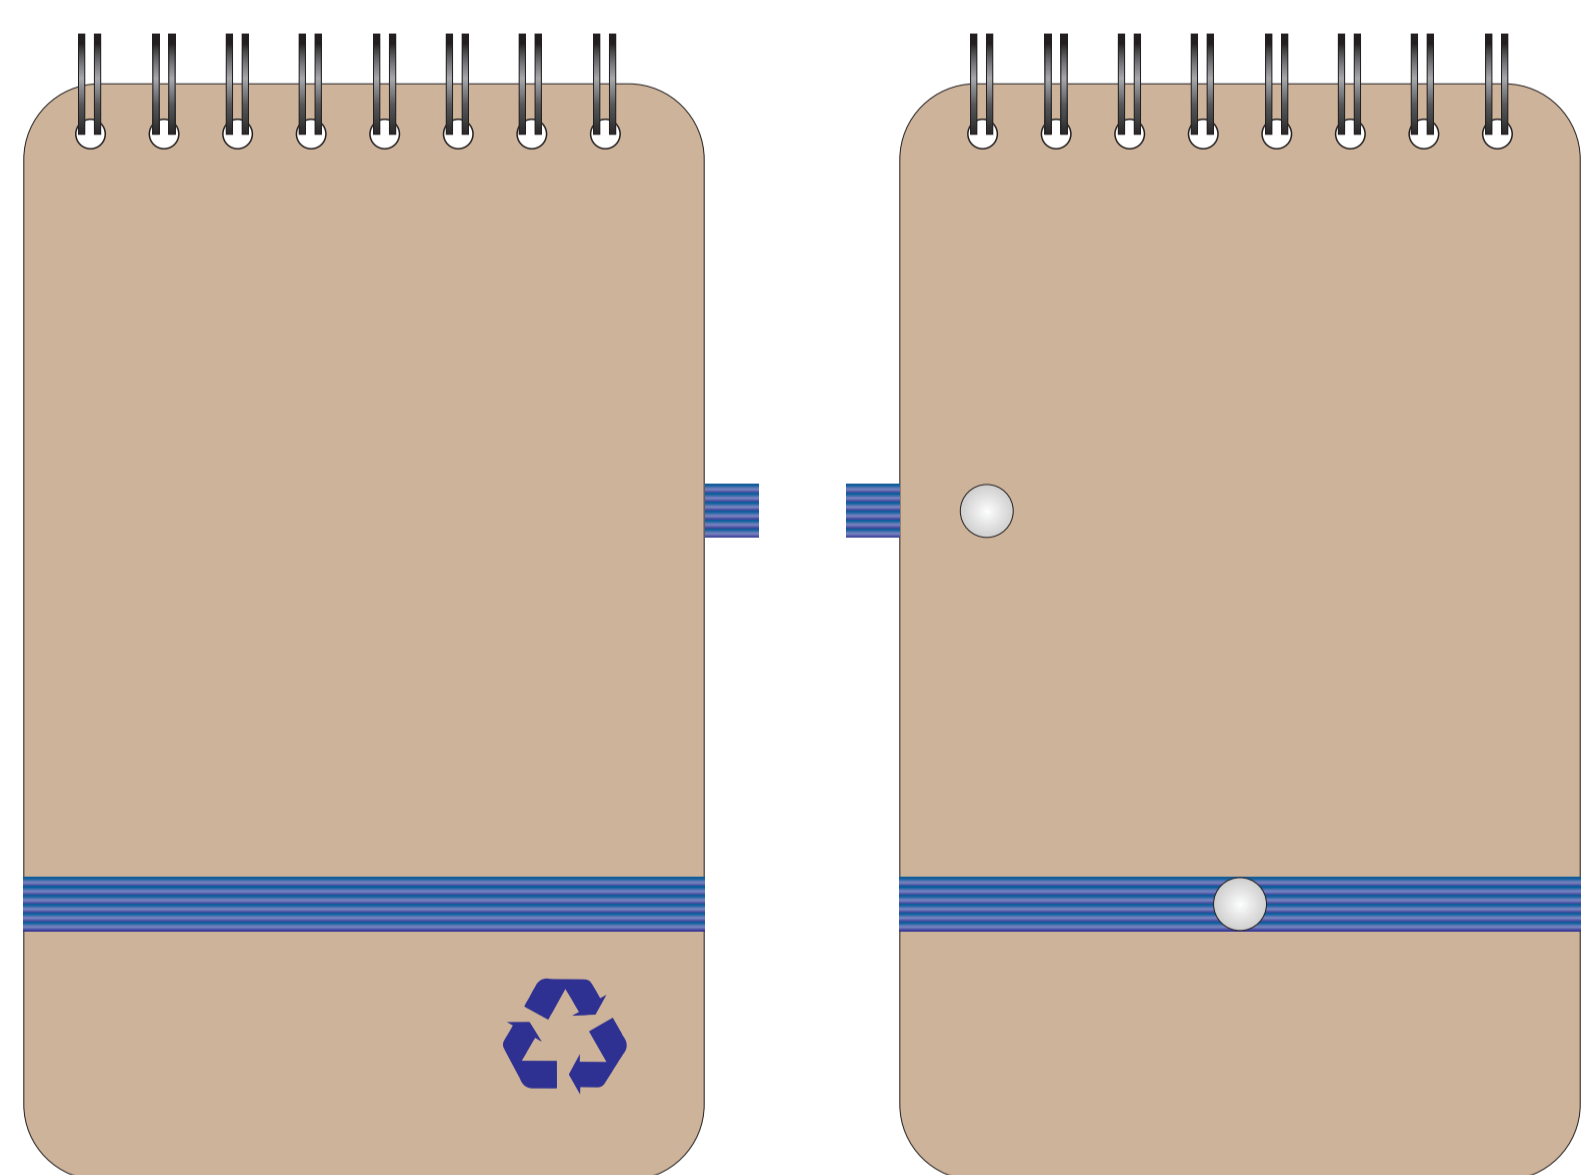

Арт. 78730

Лицо

Оборот

| | | | | | |
|----------|---------------|--------------------|----------|-----------------------------------|--------------------|
| A | Вид нанесения | Макс площадь (Ш*В) | C | Вид нанесения | Макс площадь (Ш*В) |
| | Тампопечать | 50x50мм | | Цифровая печать (на белой основе) | 80x60мм |
| B | Вид нанесения | Макс площадь (Ш*В) | D | Вид нанесения | Макс площадь (Ш*В) |
| | Тампопечать | 50x6,5мм | | Тиснение фольга | 60x50мм |

Лицо

Оборот

Лицо

Оборот

Лицо

Оборот

Лицо

Оборот

Лицо

Оборот