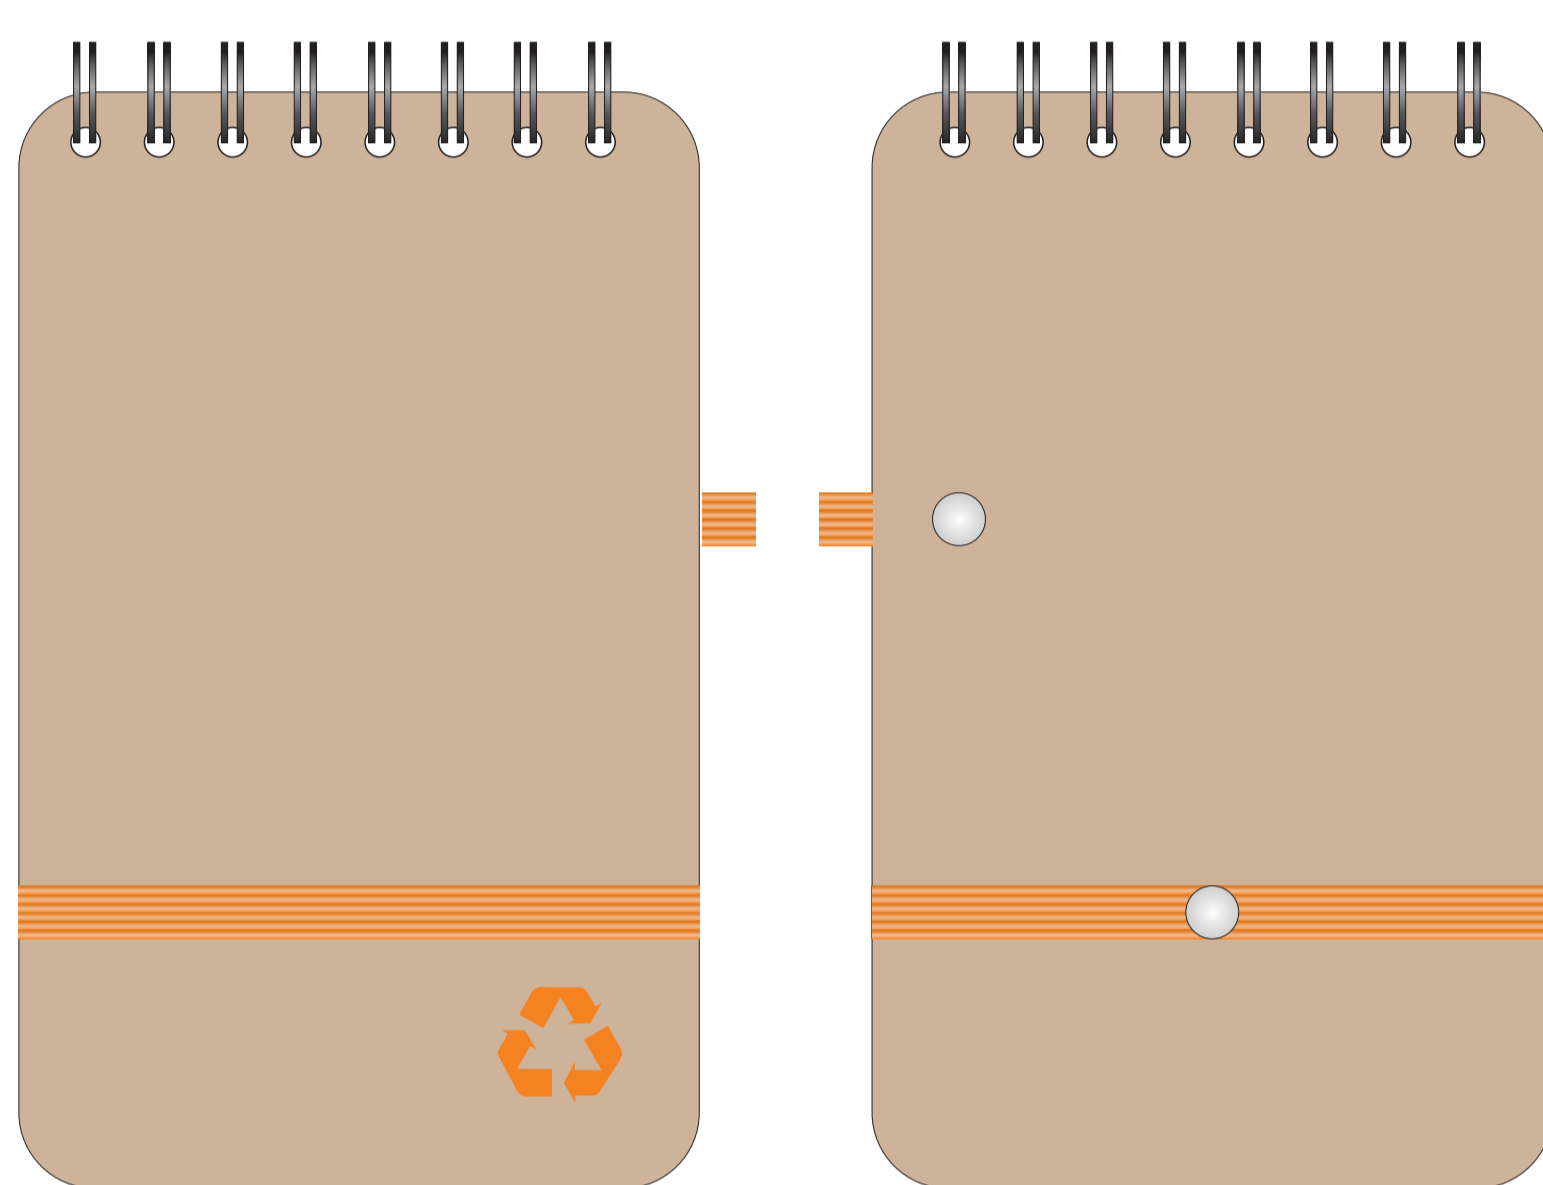

Арт. 78730

Лицо

Оборот

| | | | | | |
|----------|---------------|--------------------|----------|-----------------------------------|--------------------|
| A | Вид нанесения | Макс площадь (Ш*В) | C | Вид нанесения | Макс площадь (Ш*В) |
| | Тампопечать | 50x50мм | | Цифровая печать (на белой основе) | 80x60мм |
| B | Вид нанесения | Макс площадь (Ш*В) | D | Вид нанесения | Макс площадь (Ш*В) |
| | Тампопечать | 50x6,5мм | | Тиснение фольга | 60x50мм |

Лицо

Оборот

Лицо

Оборот

Лицо

Оборот

Лицо

Оборот

Лицо

Оборот