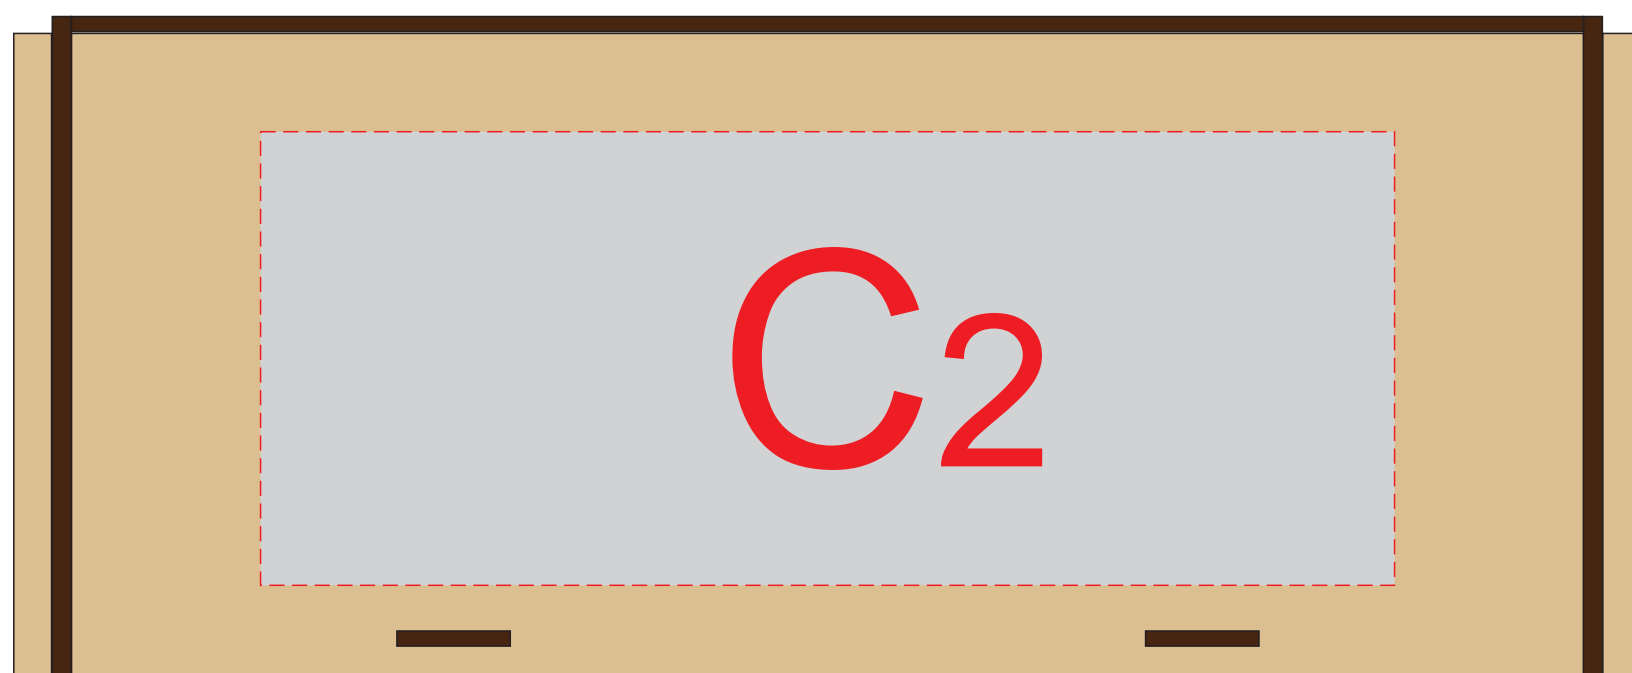

вид сверху

вид снизу

вид спереди

вид сзади

Внимание! Из-за свойств структуры дерева гравировка может быть неоднородной. Рекомендуем выбирать контурную гравировку.

A	Вид нанесения	Макс площадь (Ш*В)
	Гравировка	150x120мм

B	Вид нанесения	Макс площадь (Ш*В)
	Гравировка	150x120мм

C	Вид нанесения	Макс площадь (Ш*В)
	Гравировка	150x60мм