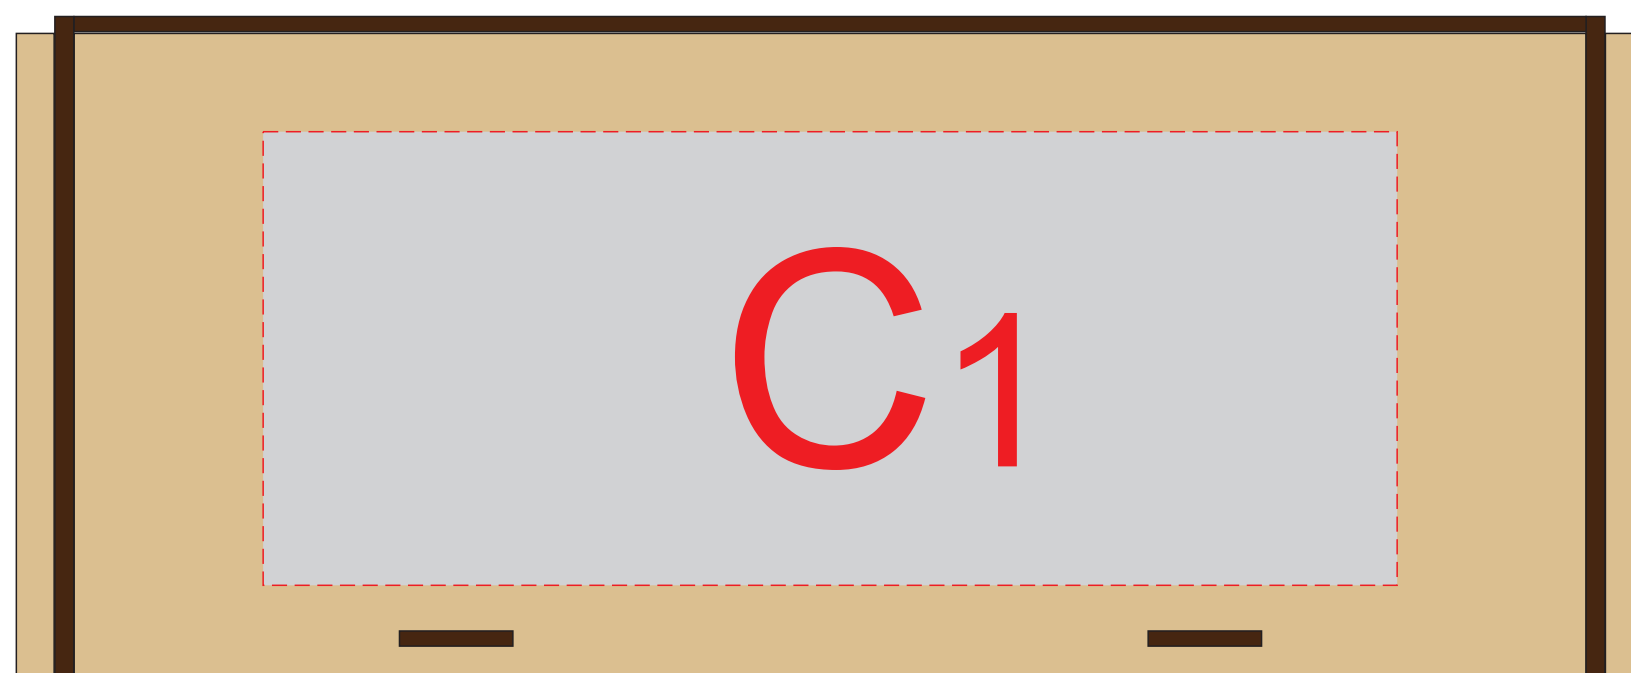

вид сверху

вид снизу

вид спереди

вид сзади

Внимание! Из-за свойств структуры дерева гравировка может быть неоднородной. Рекомендуем выбирать контурную гравировку.

A	Вид нанесения	Макс площадь (Ш*В)
	Гравировка	150x120мм

B	Вид нанесения	Макс площадь (Ш*В)
	Гравировка	150x120мм

C	Вид нанесения	Макс площадь (Ш*В)
	Гравировка	150x60мм