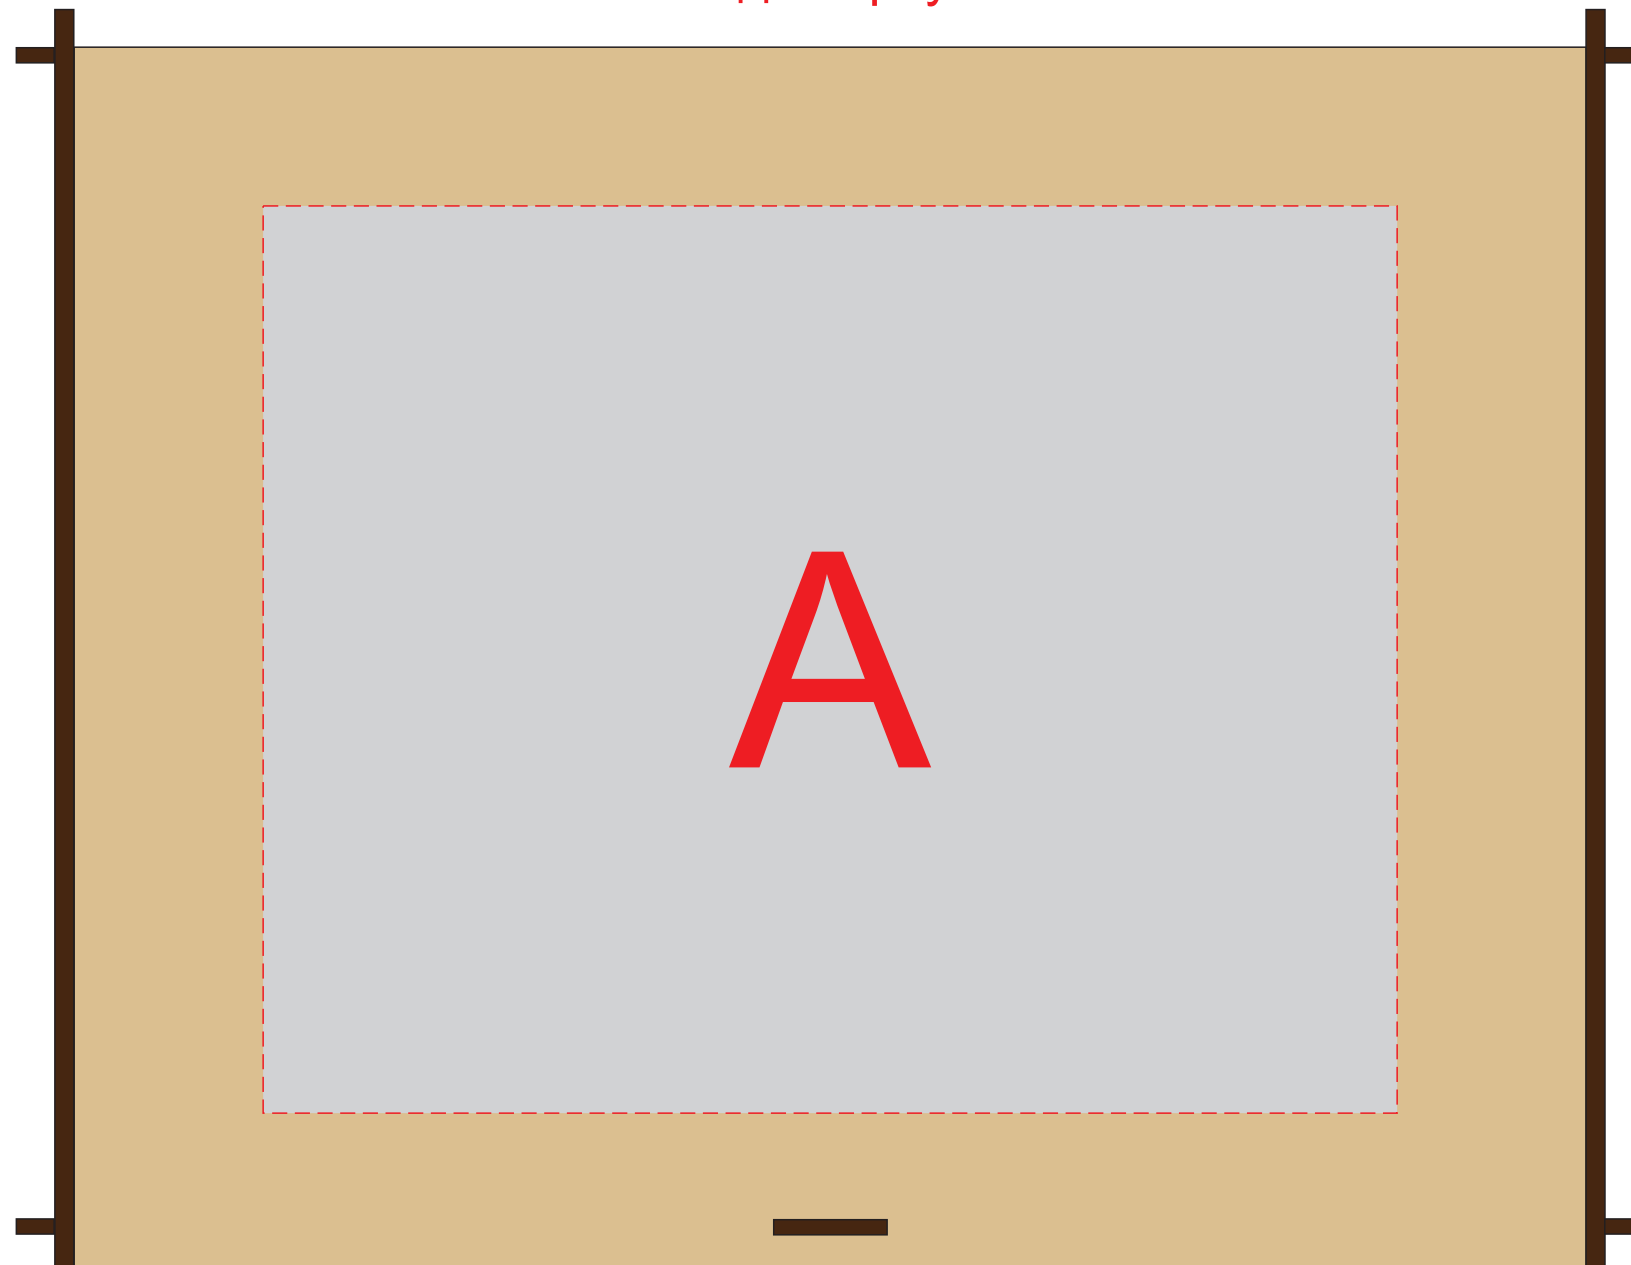

вид сверху

вид снизу

вид спереди

вид сзади

Внимание! Из-за свойств структуры дерева гравировка может быть неоднородной. Рекомендуем выбирать контурную гравировку.

A	Вид нанесения	Макс площадь (Ш*В)
	Гравировка	150x120мм

B	Вид нанесения	Макс площадь (Ш*В)
	Гравировка	150x120мм

C	Вид нанесения	Макс площадь (Ш*В)
	Гравировка	150x60мм