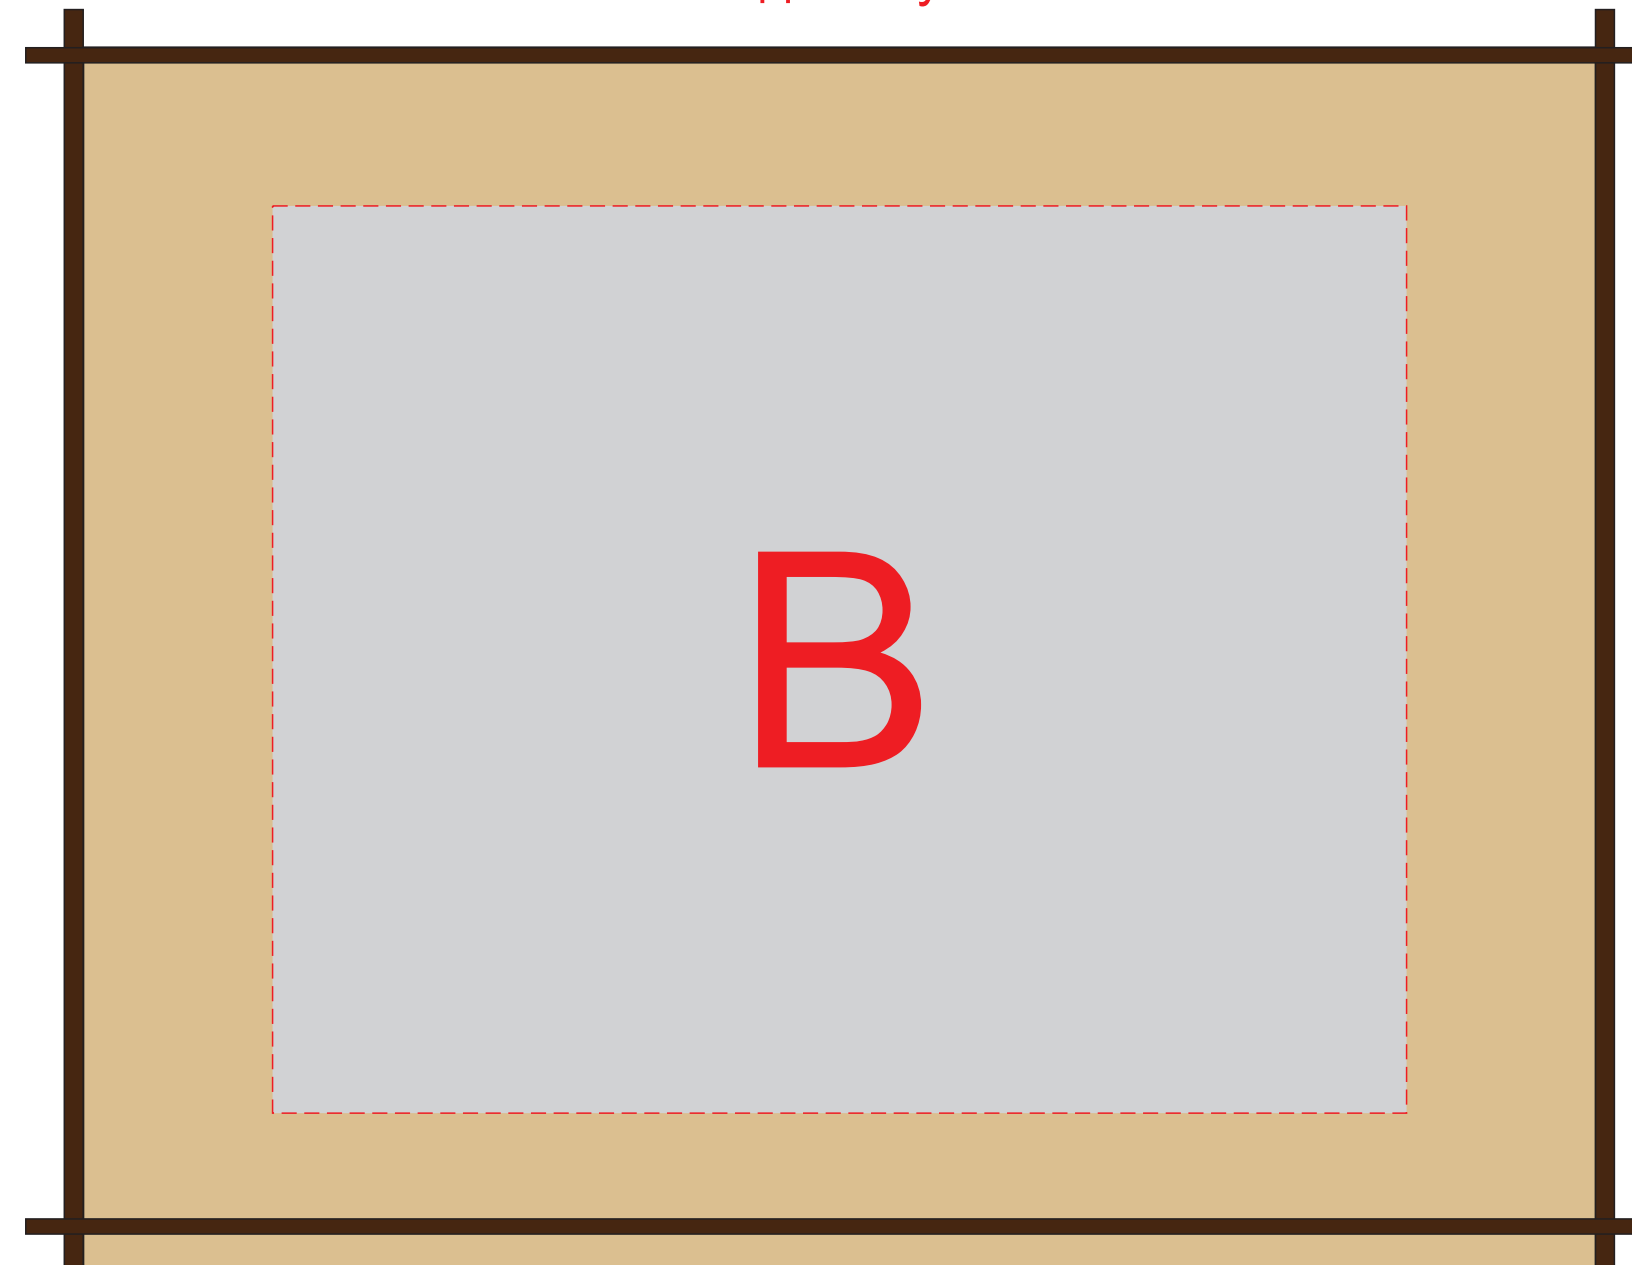

вид сверху

вид снизу

вид спереди

вид сзади

Внимание! Из-за свойств структуры дерева гравировка может быть неоднородной. Рекомендуем выбирать контурную гравировку.

A	Вид нанесения	Макс площадь (Ш*В)
	Гравировка	150x120мм

B	Вид нанесения	Макс площадь (Ш*В)
	Гравировка	150x120мм

C	Вид нанесения	Макс площадь (Ш*В)
	Гравировка	150x60мм