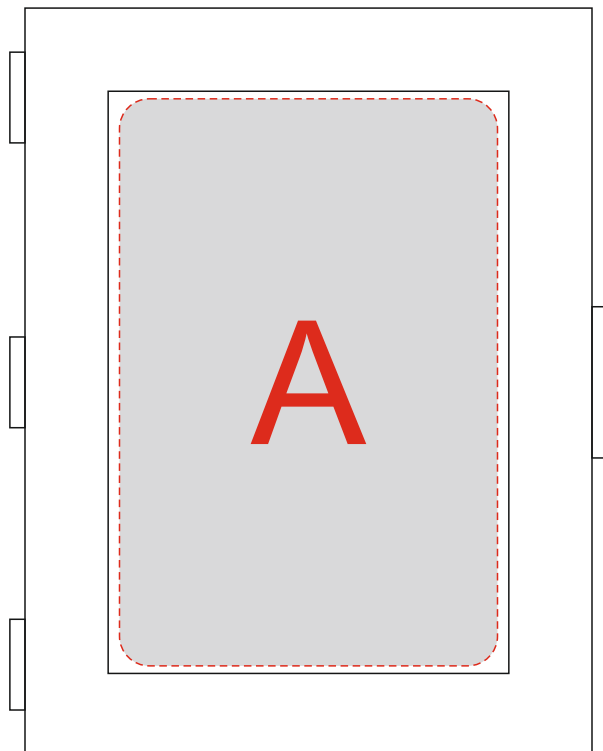

Арт. 110052

A	Вид нанесения	Макс площадь (Ш*В)
	Смола	50x75мм