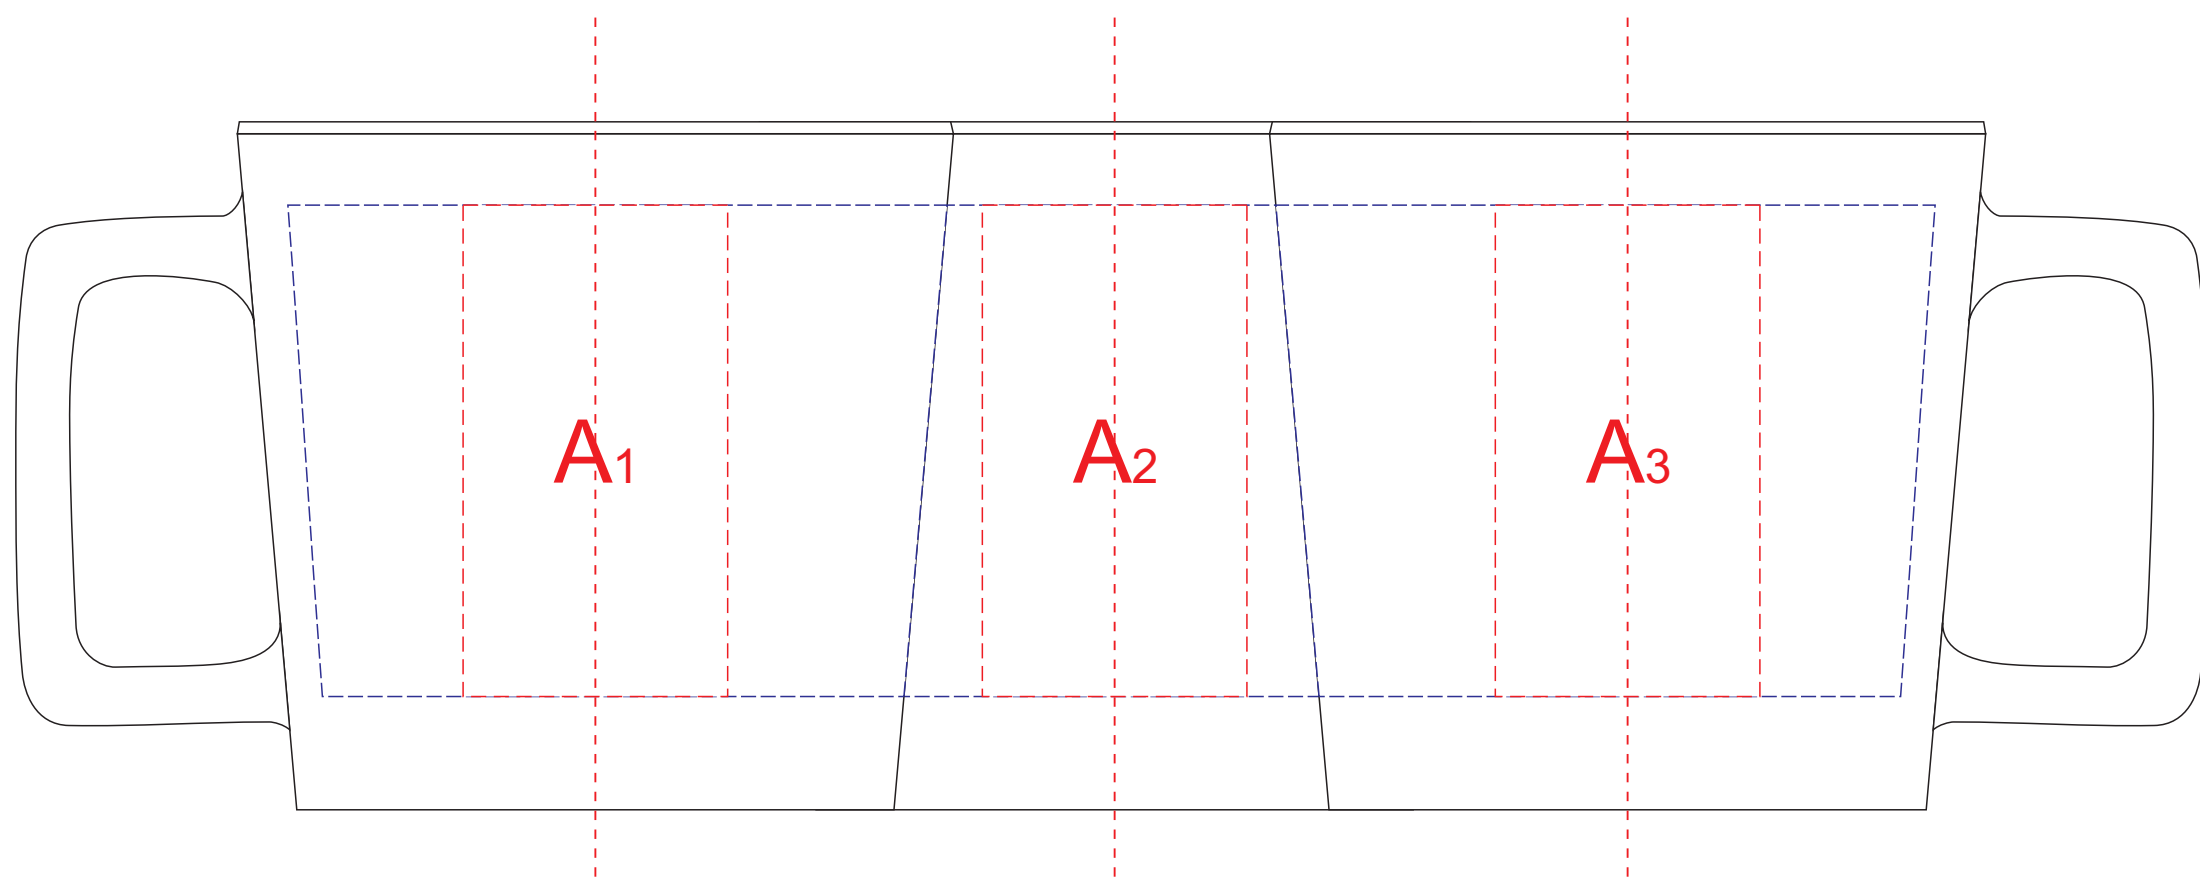

Арт. 100900

ручка слева

ручка сзади

ручка справа

А	Вид нанесения	Макс площадь (Ш*В)
	Деколь	230x65мм
	Тампопечать	35x45мм