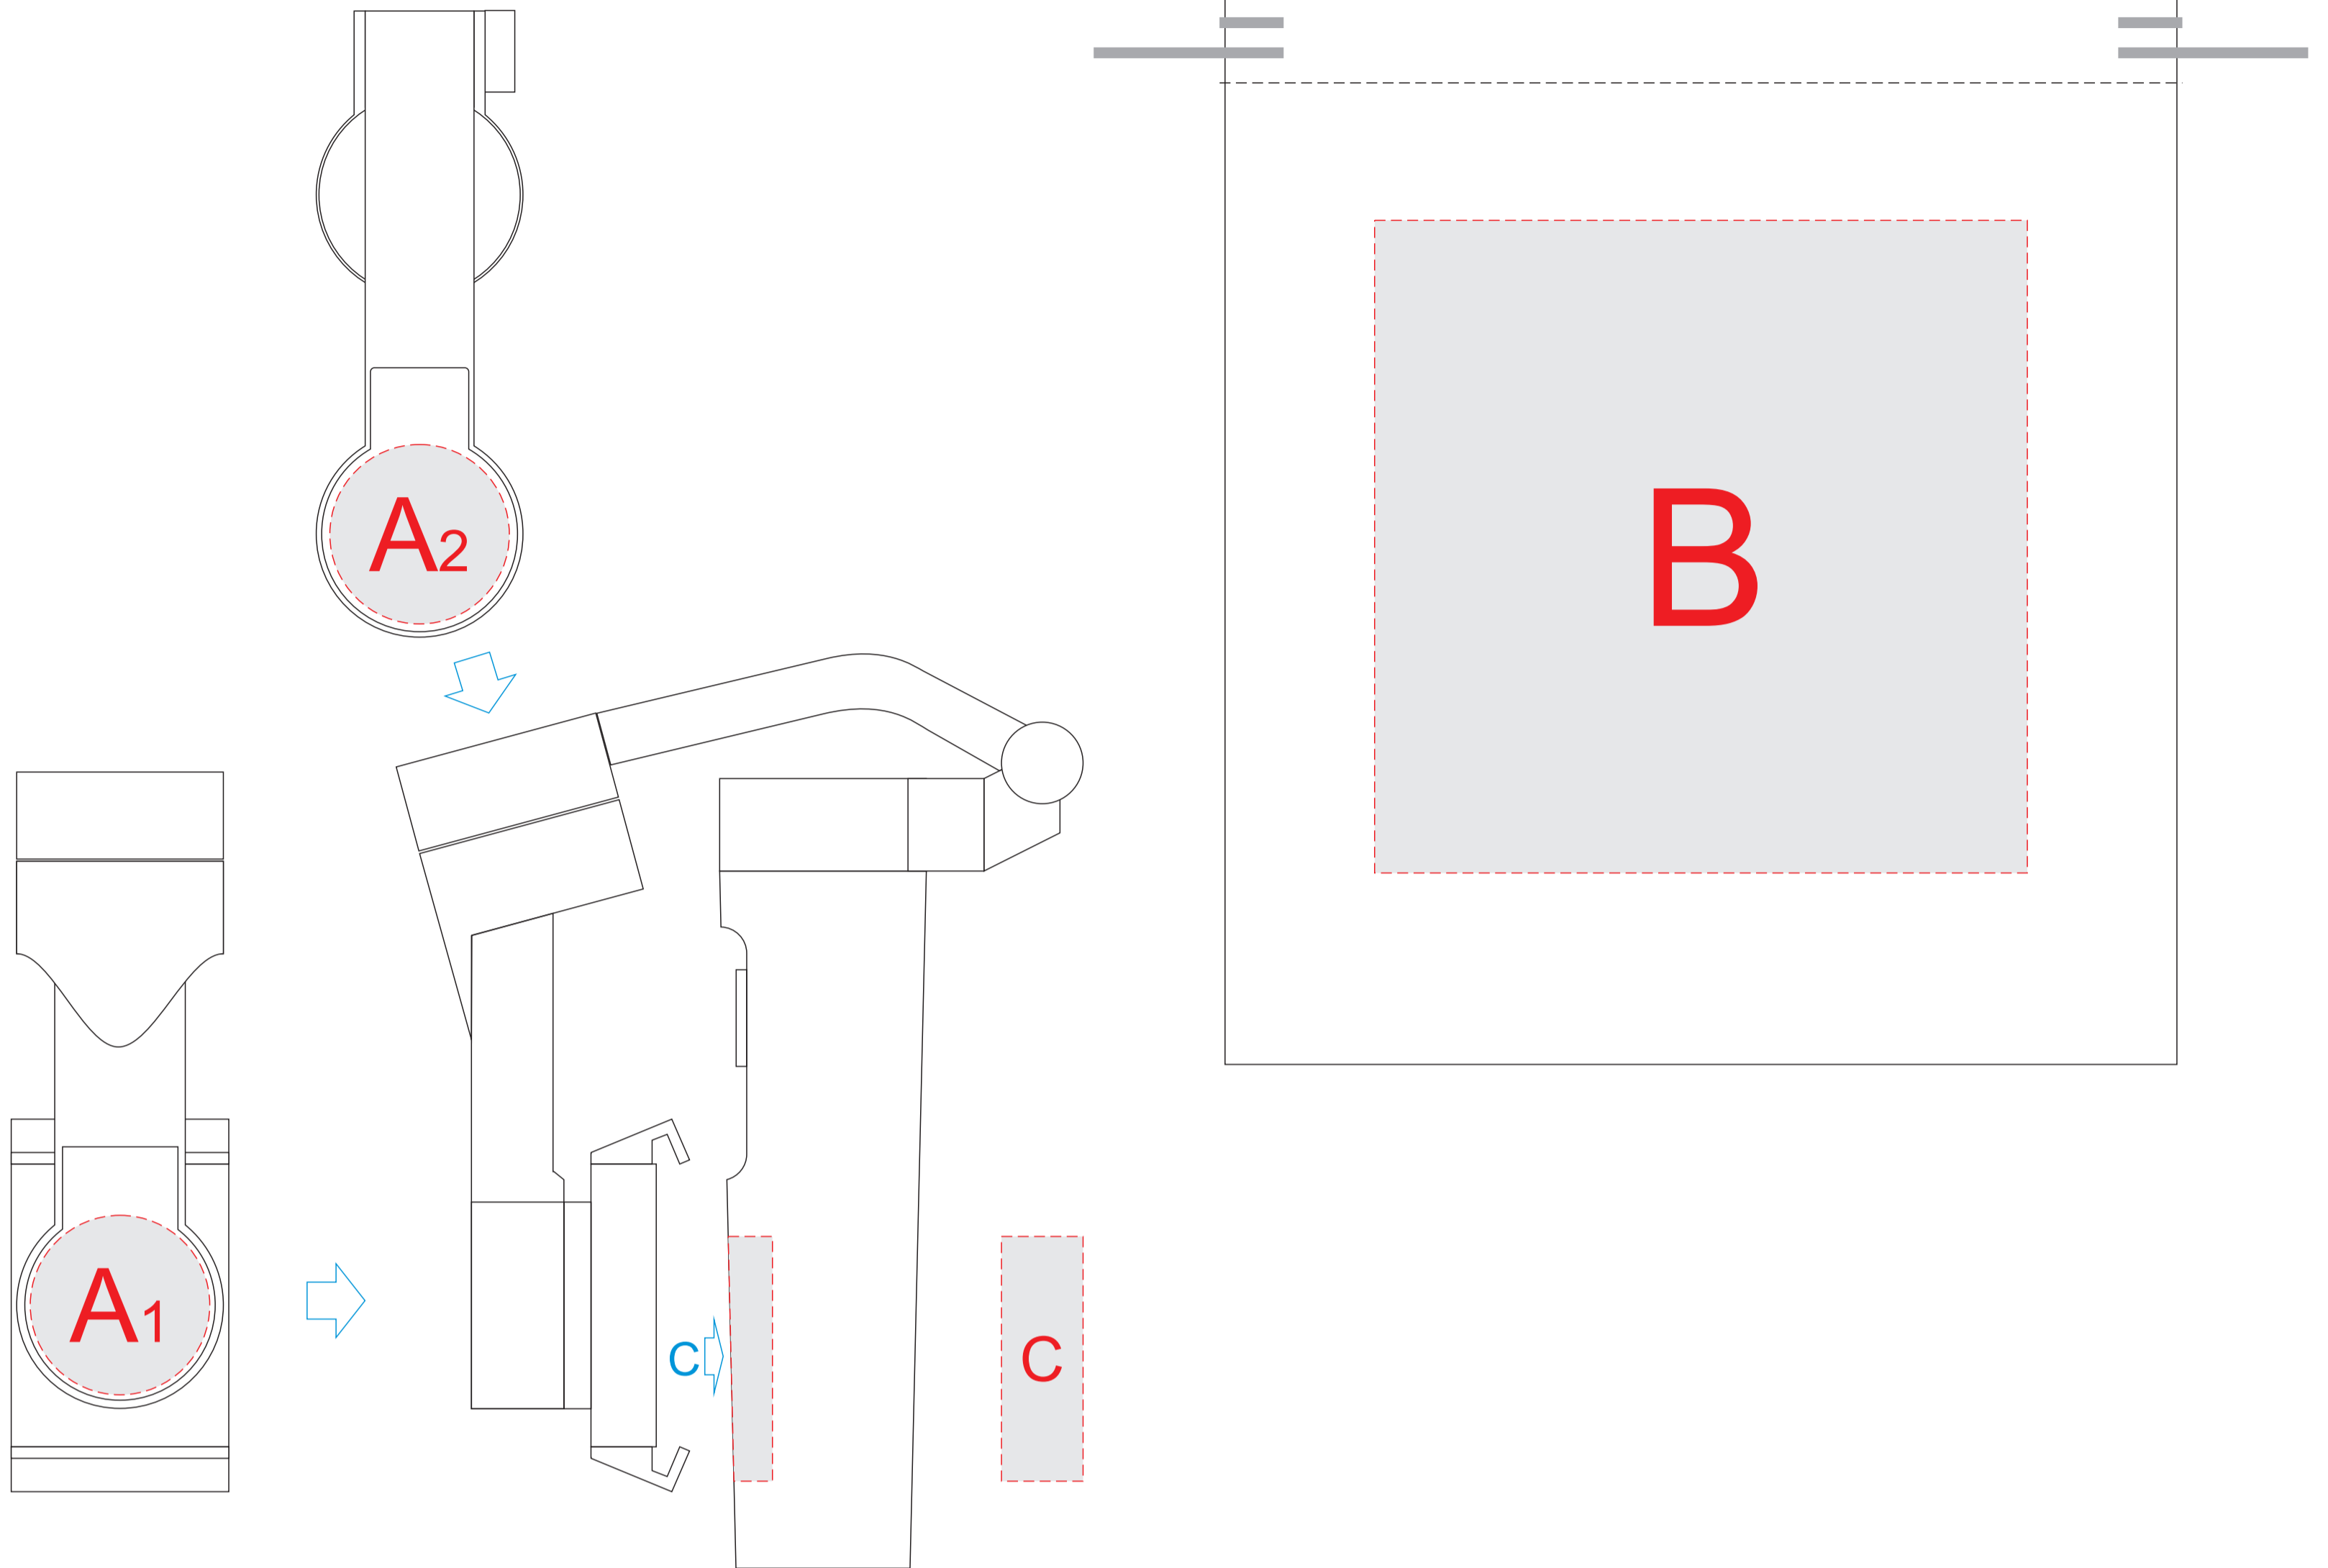

Мешочек  
Нанесение возможно с обеих сторон

<b>A</b>	Вид нанесения	Макс площадь (Ш*В)	<b>B</b>	Вид нанесения	Макс площадь (Ш*В)
	Смола	33x33мм		Термотрансфер	120x120мм

<b>C</b>	Вид нанесения	Макс площадь (Ш*В)
	Тампопечать	15x45мм