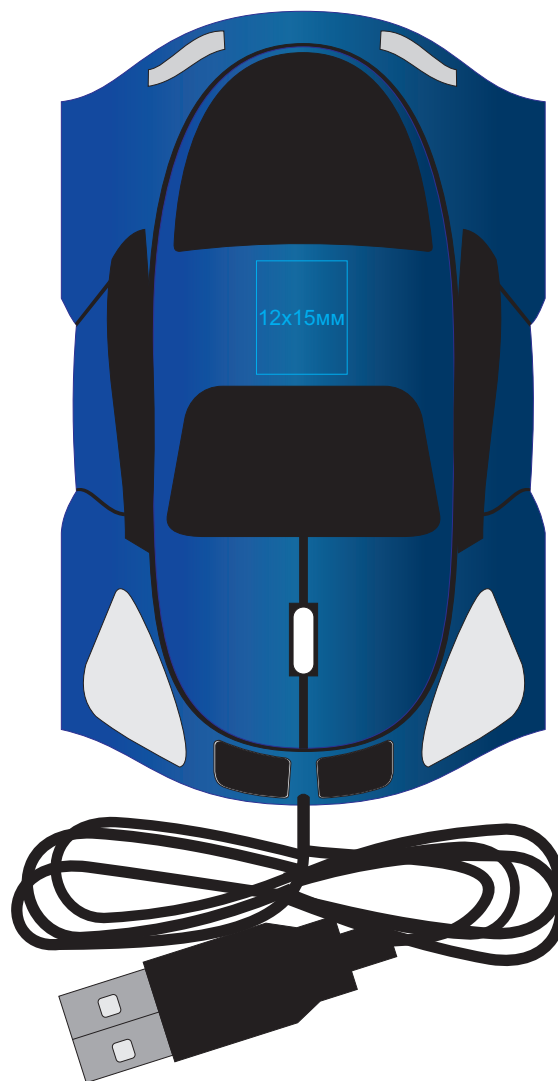

Мышь компьютерная оптическая "Автомобиль"

арт. 13810

методы нанесения: [тампопечать](#)

13810/08

13810/24

13810/47