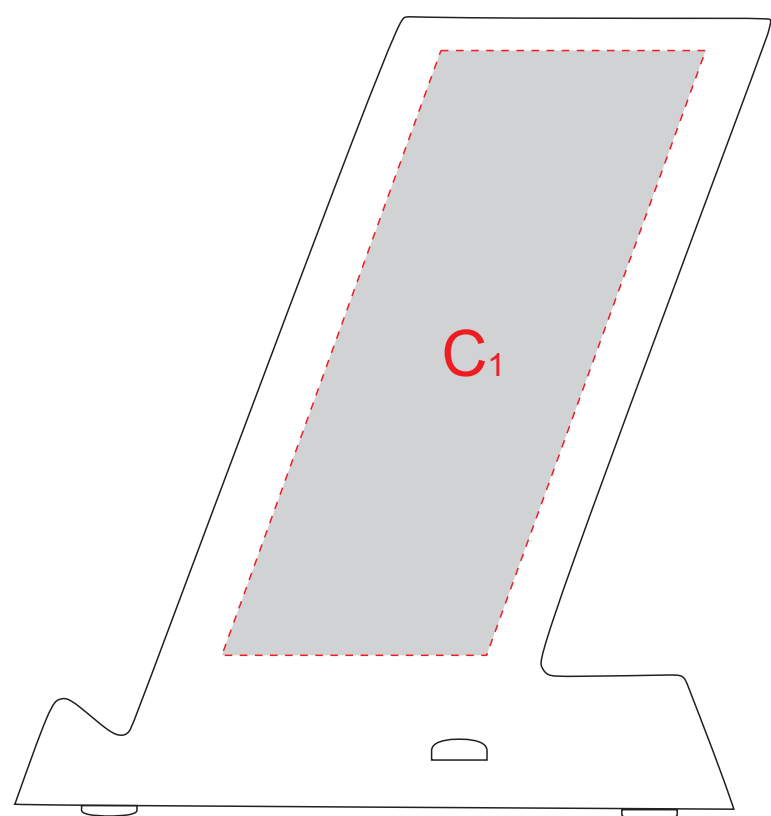

Вид спереди

Вид спереди

область подсветки

Вид справа

Вид слева

A	Вид нанесения	Макс площадь (Ш*В)
	УФ печать	55x9мм

B	Вид нанесения	Макс площадь (Ш*В)
	Гравировка	50x7мм

C	Вид нанесения	Макс площадь (Ш*В)
	УФ печать	64x80мм