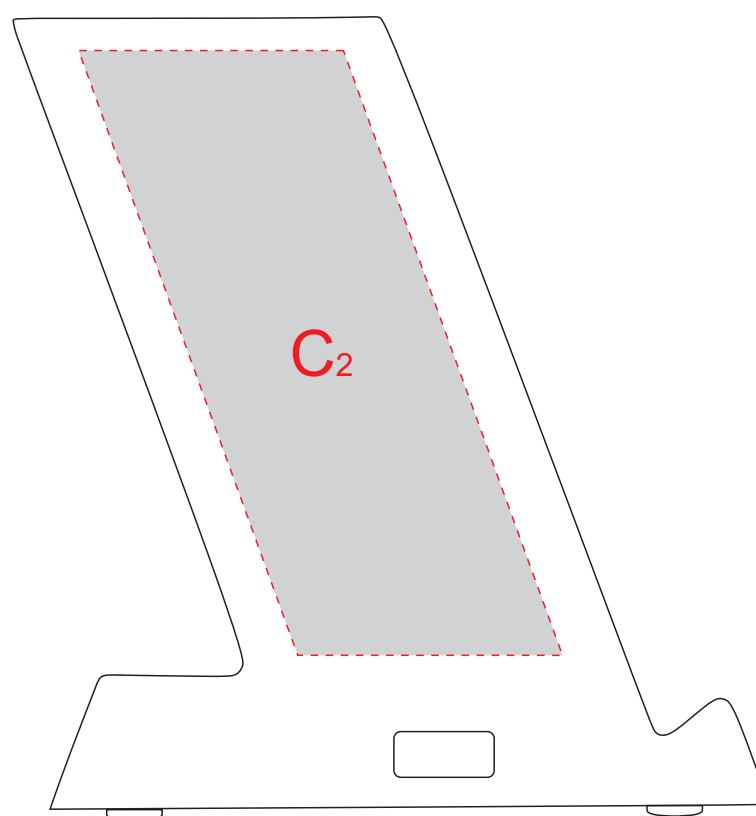

Вид спереди

Вид спереди

область подсветки

Вид справа

Вид слева

A	Вид нанесения	Макс площадь (Ш*В)
	УФ печать	55x9мм

B	Вид нанесения	Макс площадь (Ш*В)
	Гравировка	50x7мм

C	Вид нанесения	Макс площадь (Ш*В)
	УФ печать	64x80мм