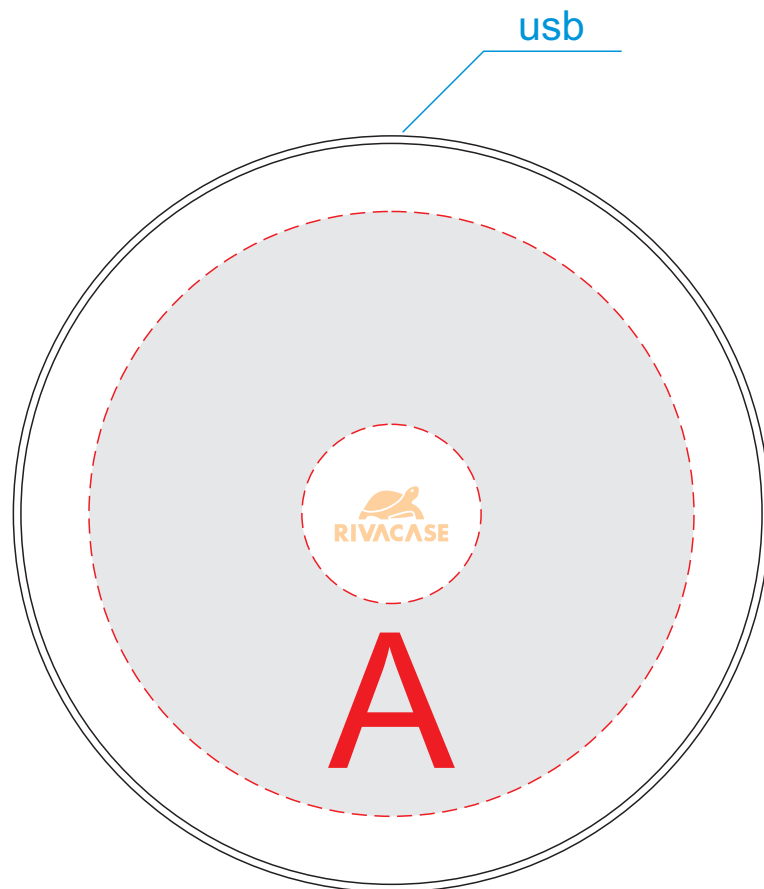

Арт. 94356

A	Вид нанесения	Макс площадь (Ш*В)
	Уф печать	80x80мм