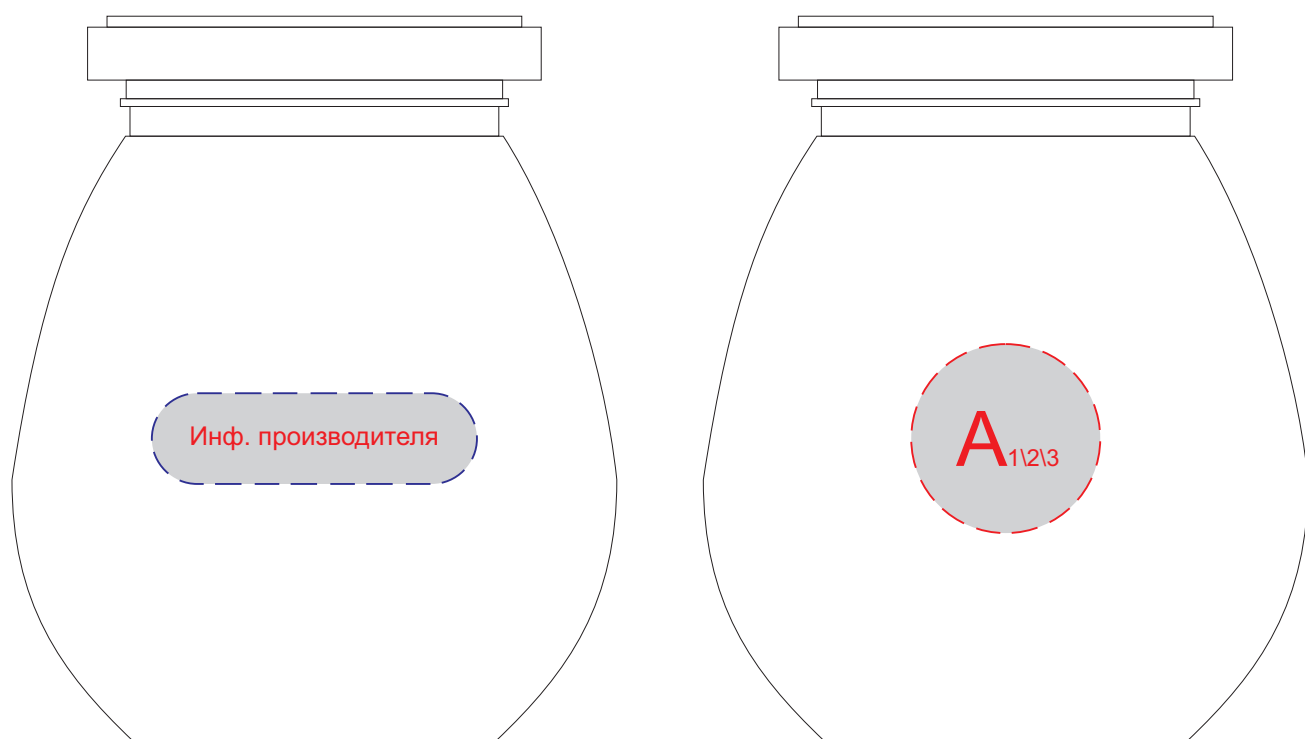

обертка

A	Вид нанесения	Макс площадь (Ш*В)
	Цифровая печать	25x25мм
	Тампопечать	25x25мм

B	Вид нанесения	Макс площадь (Ш*В)
	Цифровая печать	50x50мм