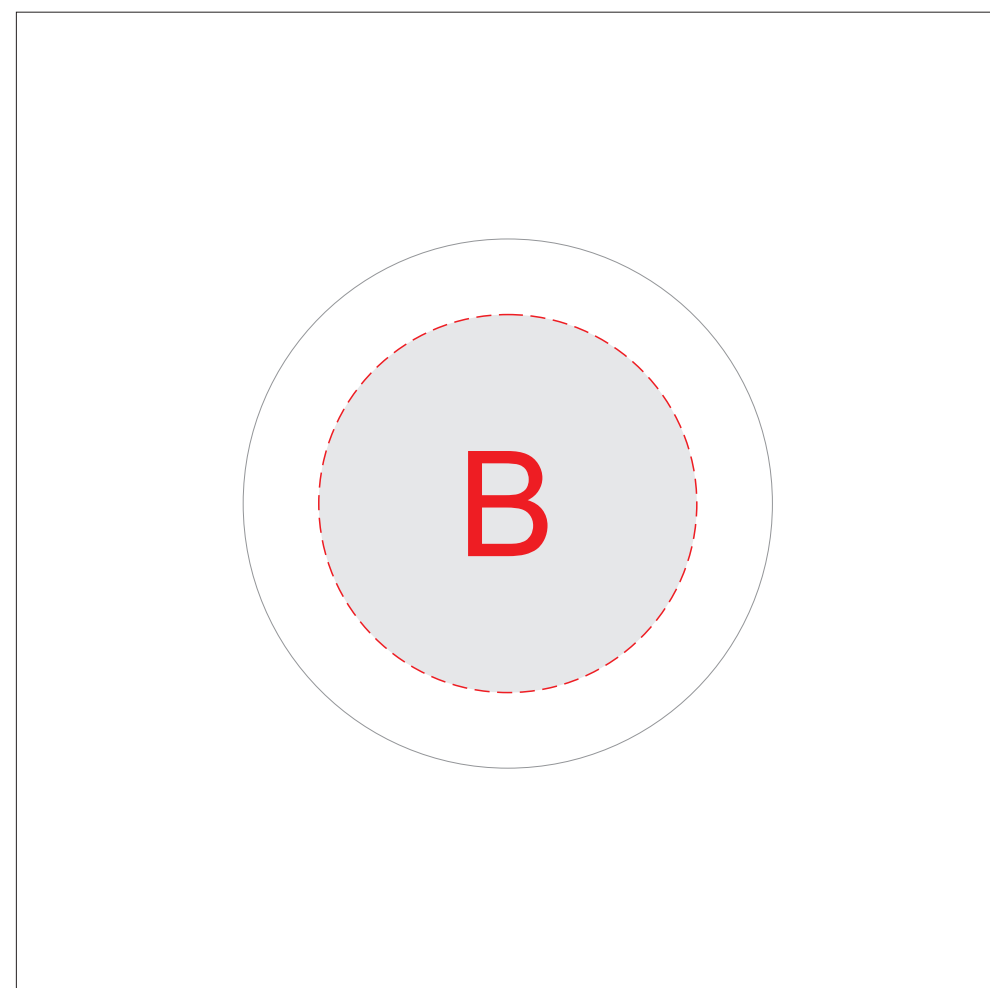

обертка

A	Вид нанесения	Макс площадь (Ш*В)
	Цифровая печать	25x25мм
	Тампопечать	25x25мм

B	Вид нанесения	Макс площадь (Ш*В)
	Цифровая печать	50x50мм