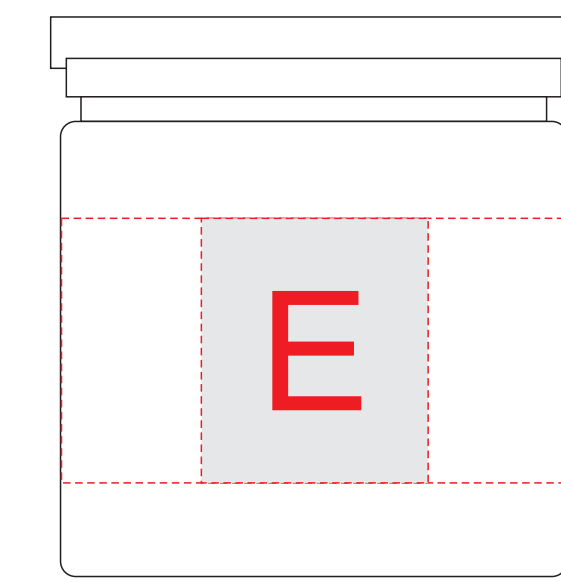

Арт. 700346.06

Плед

Масштаб 1:4

Верх коробки

Масштаб 1:2

Миндаль

Печать изображения в стык невозможна

A	Вид нанесения	Макс площадь (Ш*В)
	Тампопечать	40x40мм

B	Вид нанесения	Макс площадь (Ш*В)
	Тампопечать	32x34мм

C	Вид нанесения	Макс площадь (Ш*В)
	Вышивка	250x230мм

D	Вид нанесения	Макс площадь (Ш*В)
	Шильд спектр	150x150мм
	Металлостикер	170x150мм
	цифровая печать	300x230мм

E	Макс площадь (Ш*В)	
	Цифровая печать	188x35мм
	Тампопечать	30x35мм

F	Вид нанесения	Макс площадь (Ш*В)
	Цифровая печать	60x60мм
	Тампопечать	50x50мм

Масштаб 1:4

Масштаб 1:2