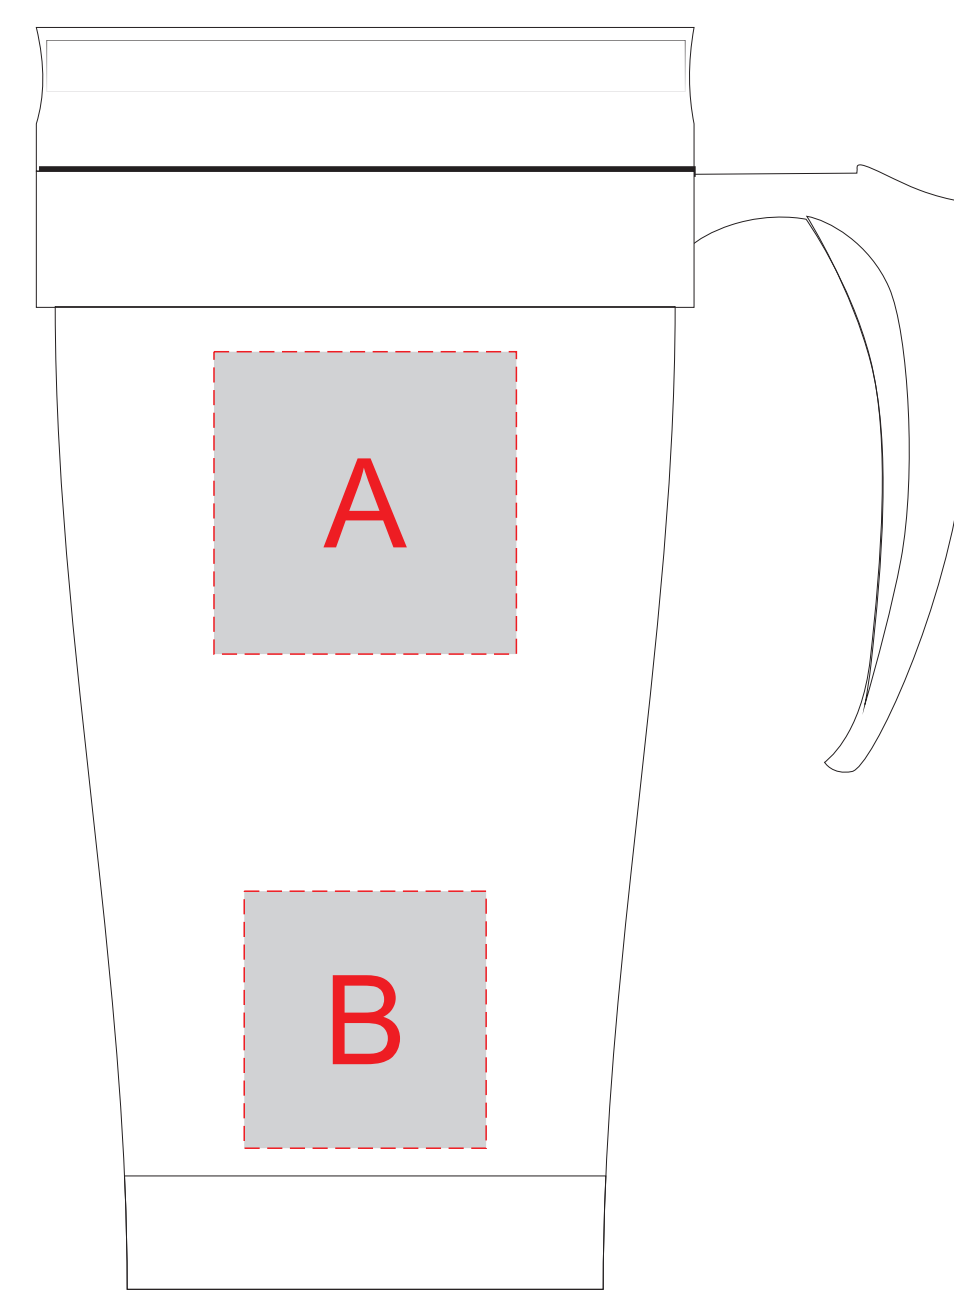

Арт. 700346.06

Плед

Масштаб 1:4

Верх коробки

Масштаб 1:2

Миндаль

Печать изображения в стык невозможна

A	Вид нанесения	Макс площадь (Ш*В)
	Тампопечать	40x40мм

B	Вид нанесения	Макс площадь (Ш*В)
	Тампопечать	32x34мм

C	Вид нанесения	Макс площадь (Ш*В)
	Вышивка	250x230мм

D	Вид нанесения	Макс площадь (Ш*В)
	Шильд спектр	150x150мм
	Металлостикер	170x150мм
	цифровая печать	300x230мм

E	Макс площадь (Ш*В)	
	Цифровая печать	188x35мм
	Тампопечать	30x35мм

F	Вид нанесения	Макс площадь (Ш*В)
	Цифровая печать	60x60мм
	Тампопечать	50x50мм

Масштаб 1:4

Масштаб 1:2