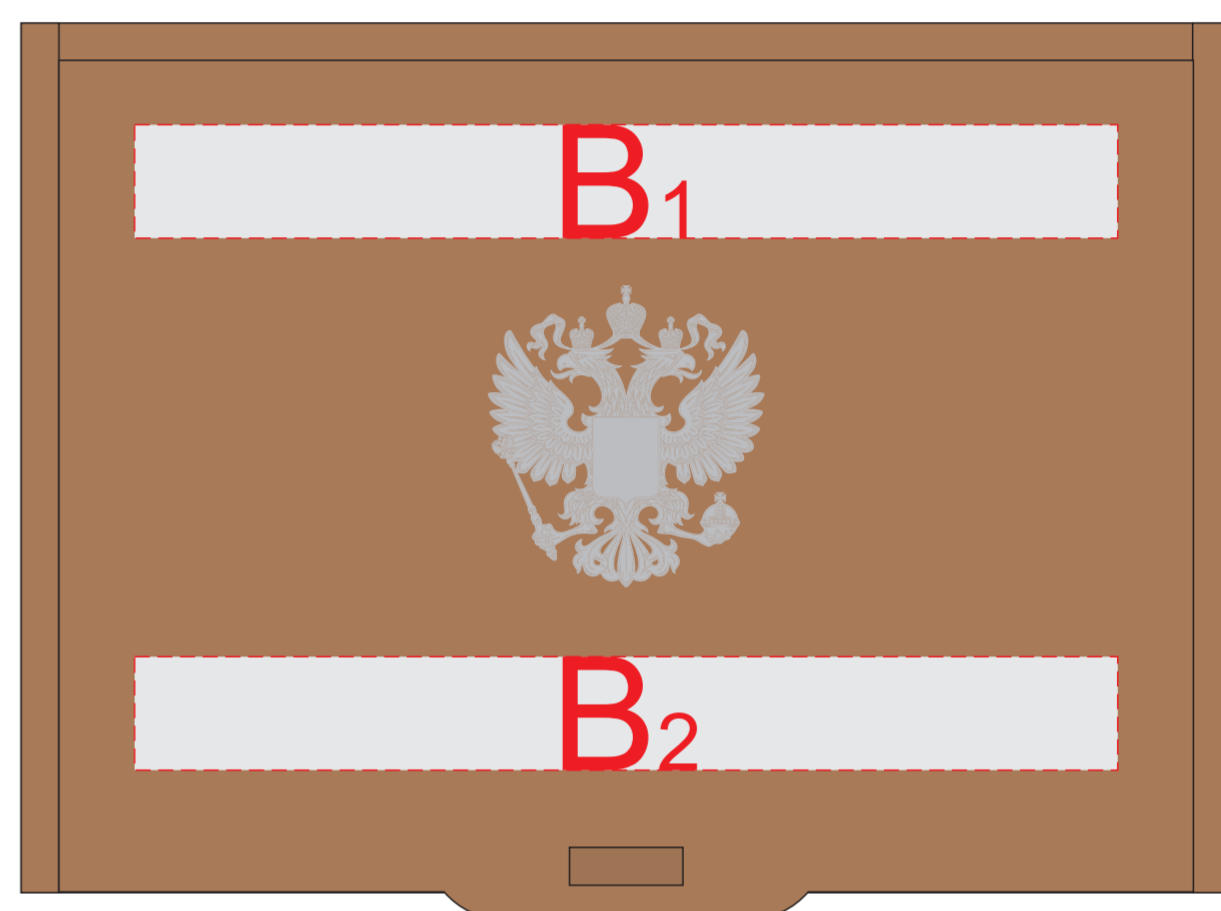

Арт. 6198

коробка (крышка)

деревянная коробочка с камнями (крышка)

Внимание! Гравировка на деревянной поверхности может быть неоднородной, рекомендуем выбирать для дизайна контурную гравировку.

А	Вид нанесения	Макс площадь (Ш*В)
	Шильд спектрум	150x150мм

В	Вид нанесения	Макс площадь (Ш*В)
	Гравировка	130x15мм
	Шильд спектрум	130x15мм