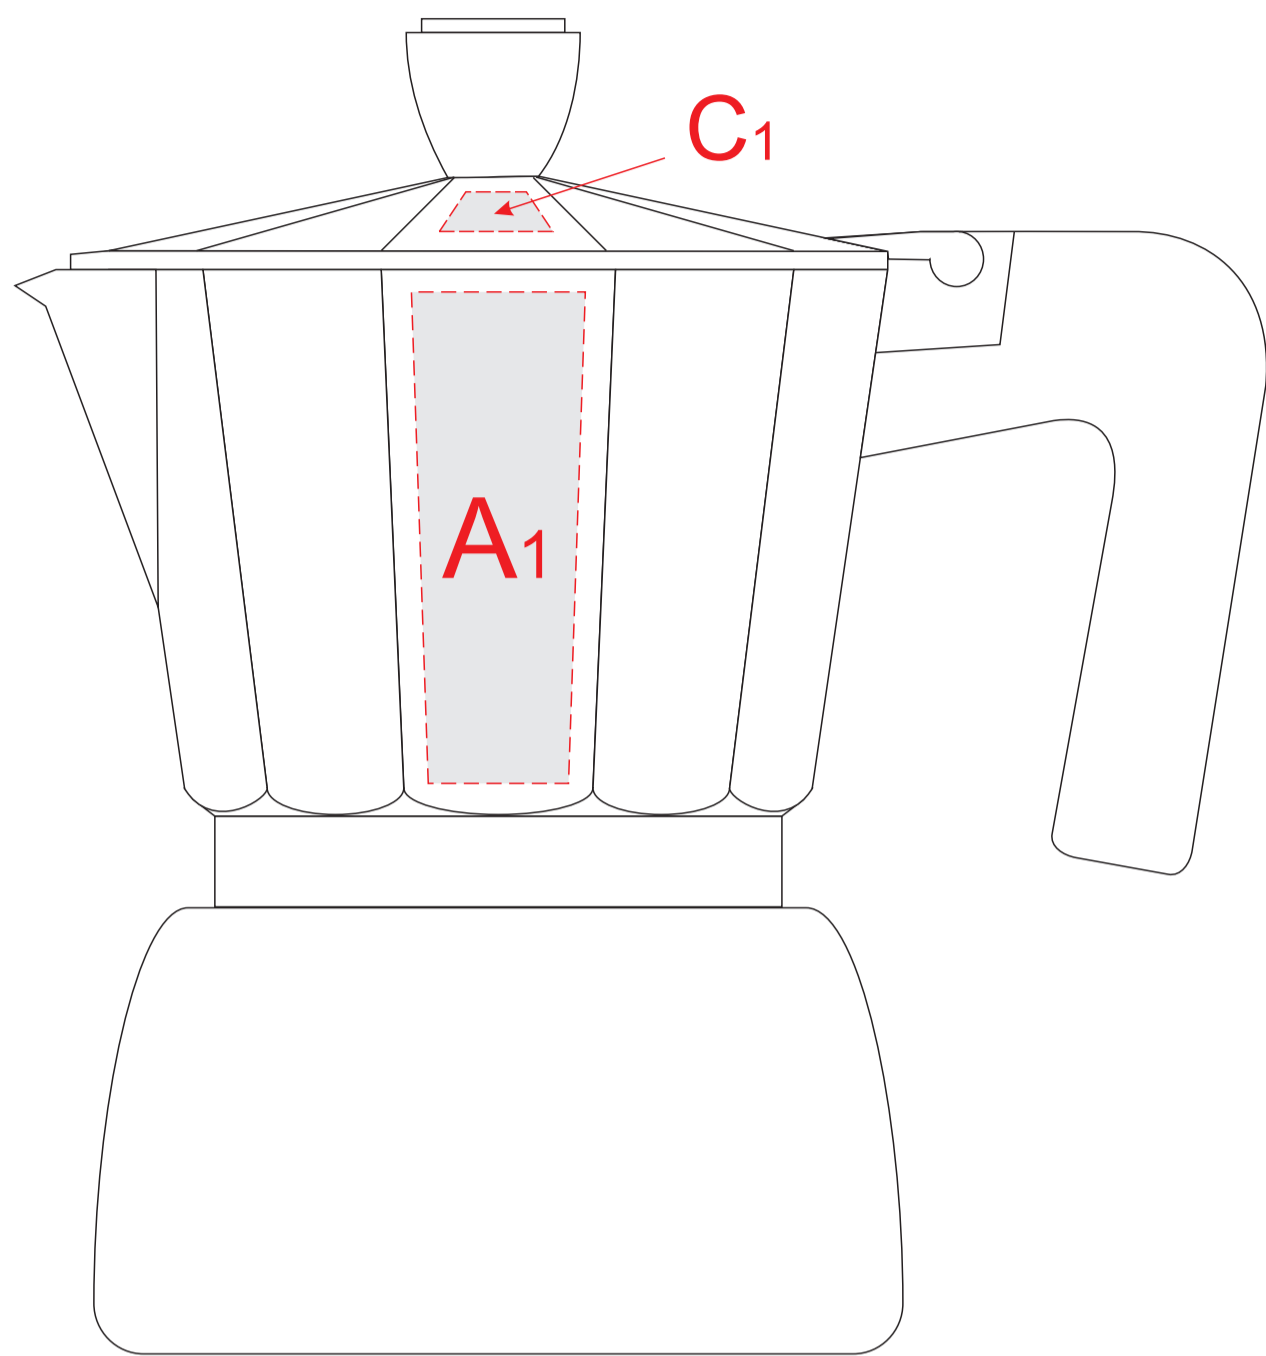

сторона 1

сторона 2

C

нанесение возможно на любой из граней

местоположение клапана не фиксировано

A	Вид нанесения	Макс площадь (Ш*В)
	Гравировка	23x65мм
C	Вид нанесения	Макс площадь (Ш*В)
	Гравировка	15x20мм