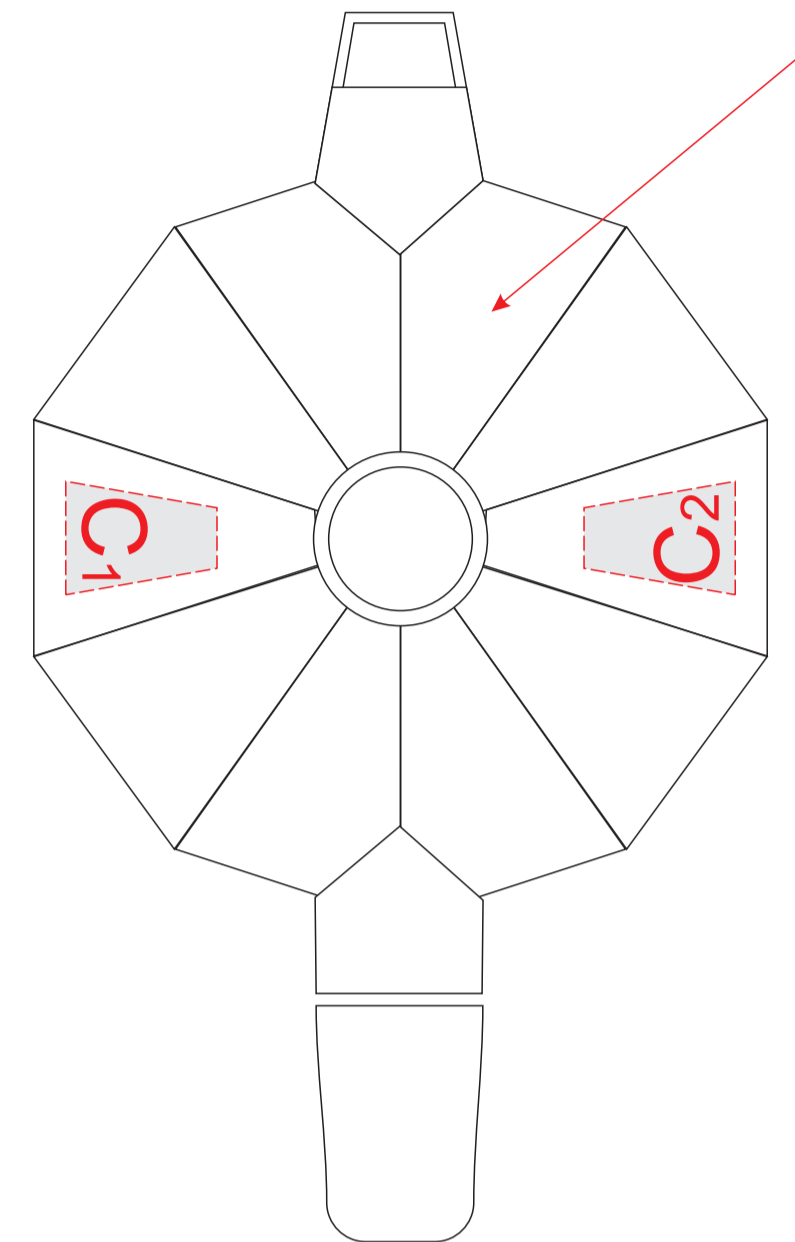

сторона 1

сторона 2

C

нанесение возможно на любой из граней

местоположение клапана не фиксировано

A	Вид нанесения	Макс площадь (Ш*В)
	Гравировка	23x65мм
C	Вид нанесения	Макс площадь (Ш*В)
	Гравировка	15x20мм