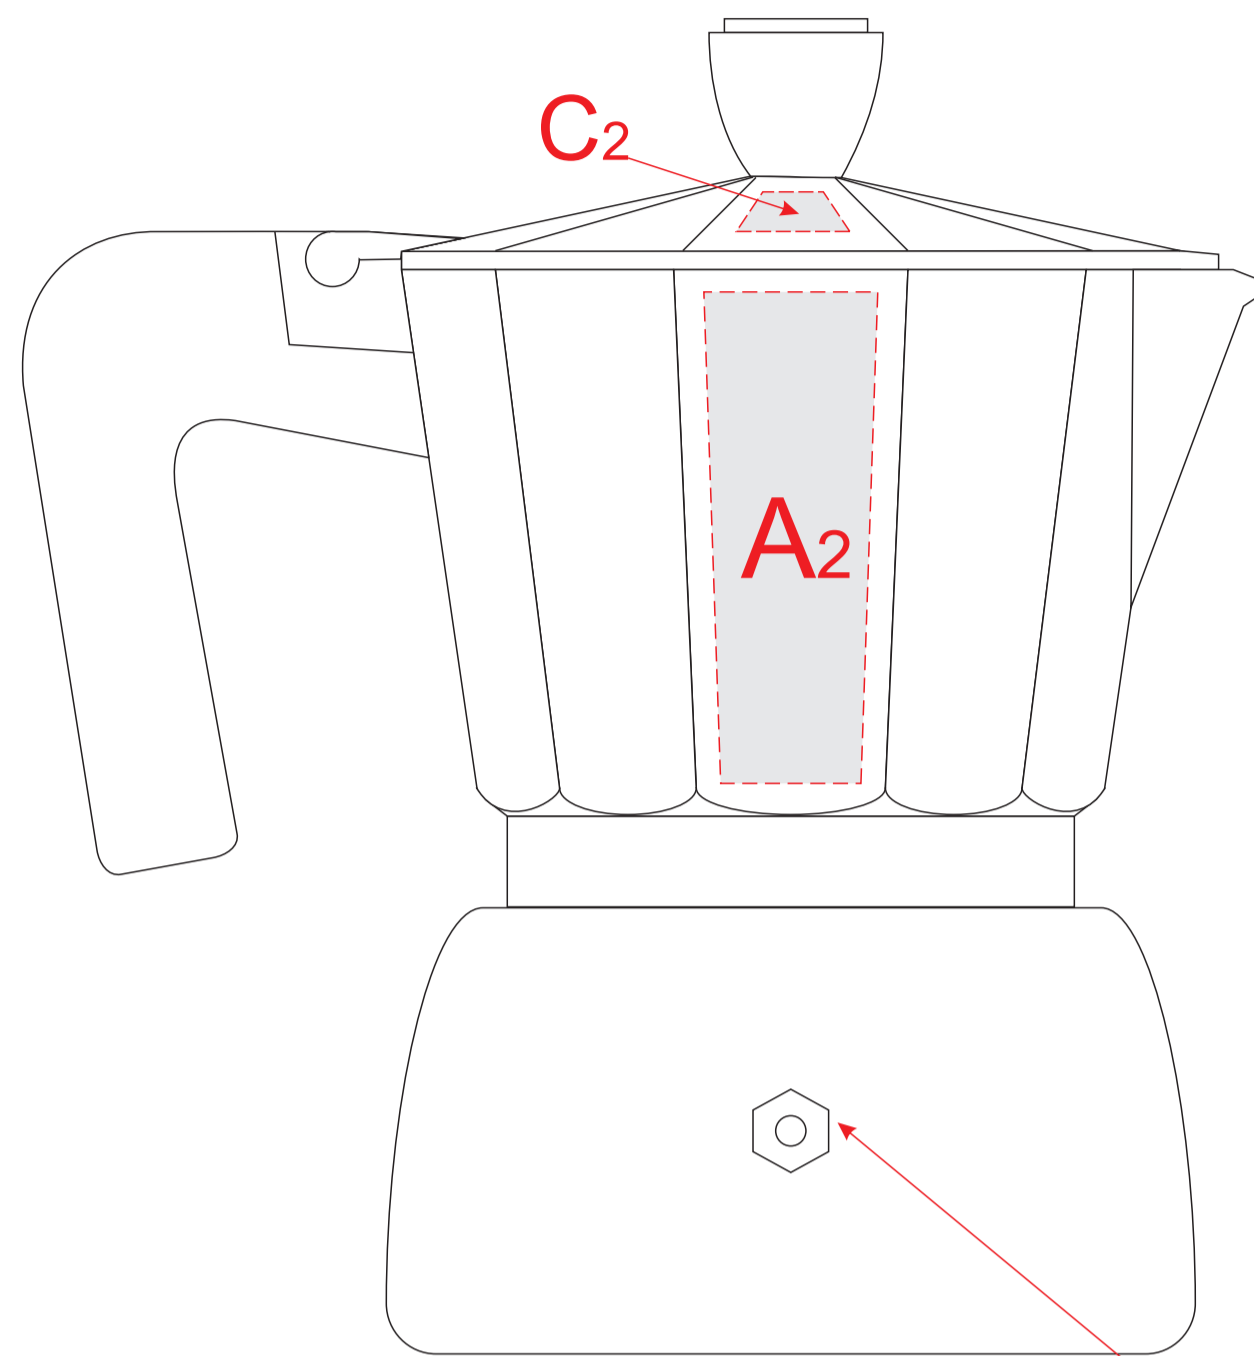

сторона 1

сторона 2

C

нанесение возможно на любой из граней

местоположение клапана не фиксировано

A	Вид нанесения	Макс площадь (Ш*В)
	Гравировка	23x65мм
C	Вид нанесения	Макс площадь (Ш*В)
	Гравировка	15x20мм