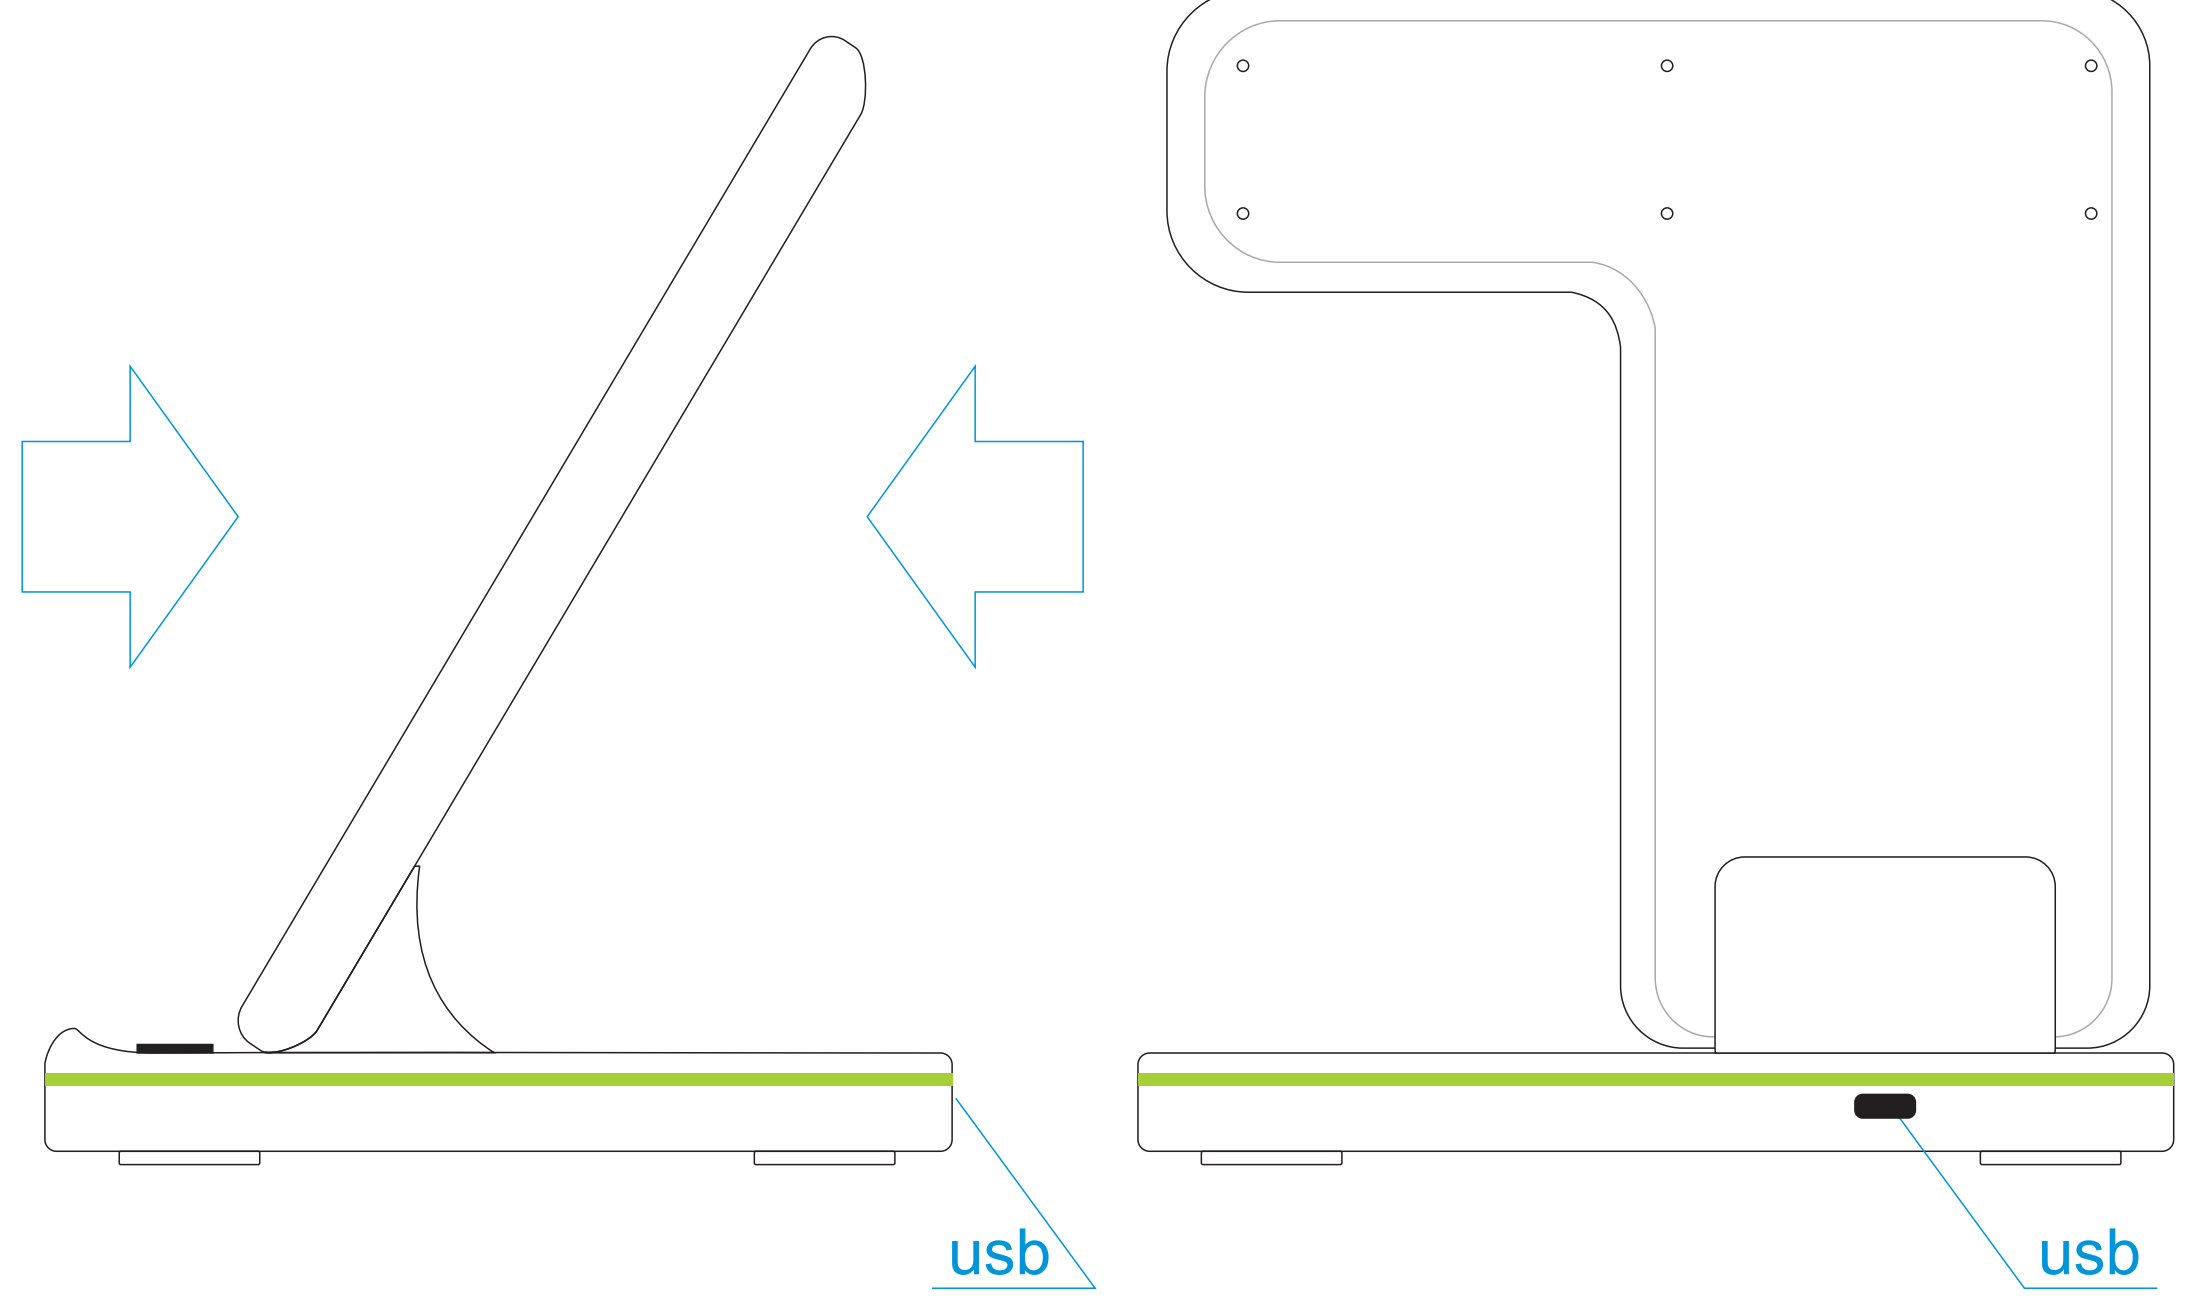

<b>E</b>	Вид нанесения	Макс площадь (Ш*В)
	Цифровая печать (для 521167 и 521168 на белой основе)	120x20мм
	Смола	90x20мм

вид спереди

вид сзади

вид спереди

вид сзади

вид спереди

вид сзади