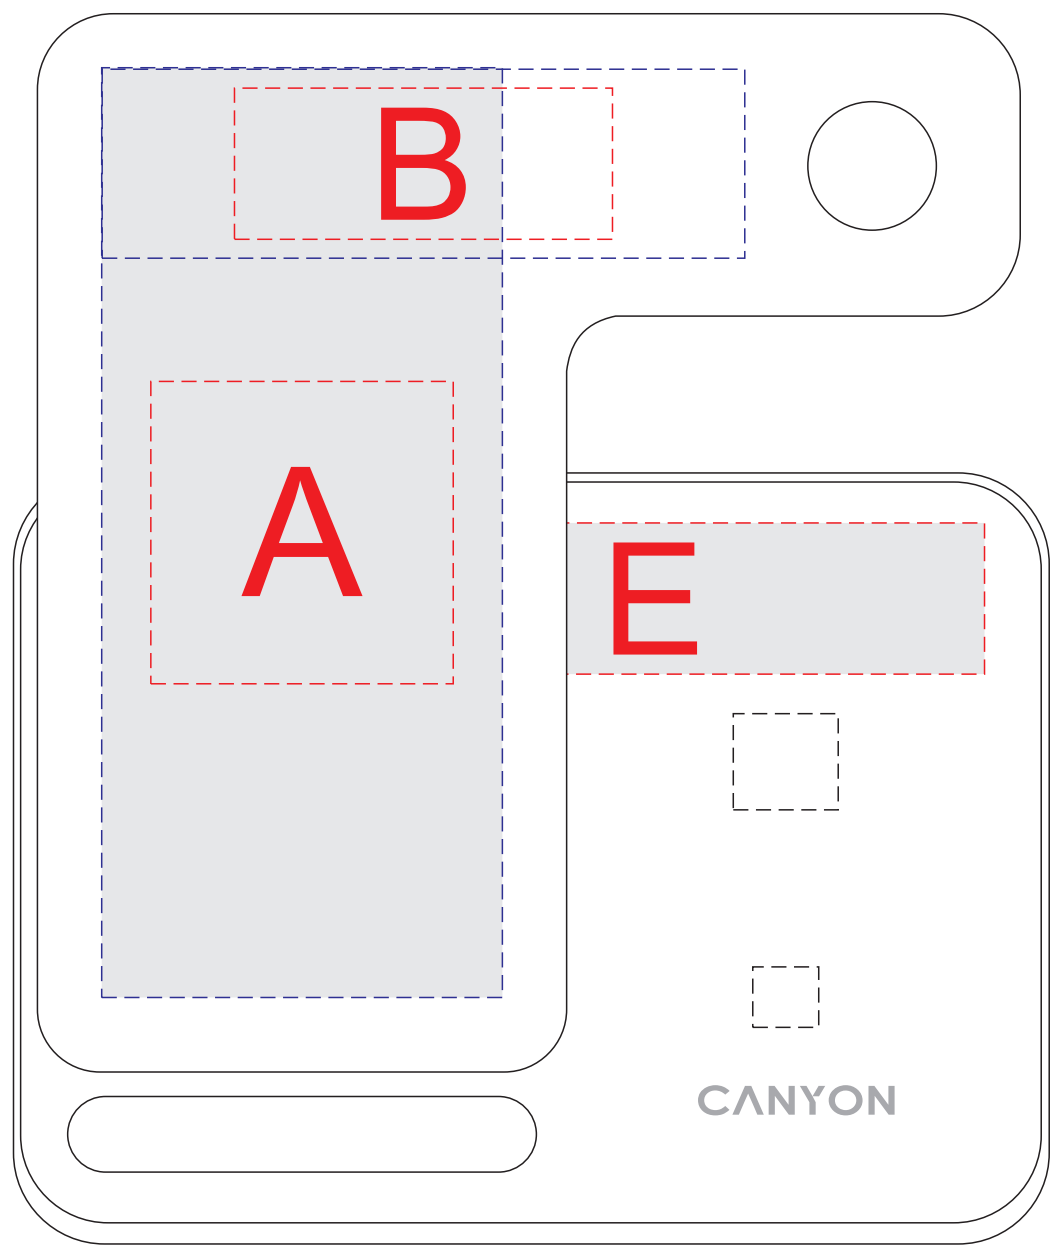

# Арт 52116

вид спереди

вид сзади

<b>A</b>	Вид нанесения	Макс площадь (Ш*В)
	Тампопечать 1+0	40x40мм
	Цифровая печать (для 521167 и 521168 на белой основе)	53x123мм

<b>C</b>	Вид нанесения	Макс площадь (Ш*В)
	Тампопечать	50x13мм
	Цифровая печать (для 521167 и 521168 на белой основе)	103x13мм
	Смола	90x13мм

<b>B</b>	Вид нанесения	Макс площадь (Ш*В)
	Тампопечать 1+0	50x20мм
	Цифровая печать (для 521167 и 521168 на белой основе)	85x25мм

<b>D</b>	Вид нанесения	Макс площадь (Ш*В)
	Цифровая печать (для 521167 и 521168 на белой основе)	45x90мм
	Смола	45x90мм

<b>E</b>	Вид нанесения	Макс площадь (Ш*В)
	Цифровая печать (для 521167 и 521168 на белой основе)	120x20мм
	Смола	90x20мм

вид спереди

вид сзади

вид спереди

вид сзади

вид спереди

вид сзади