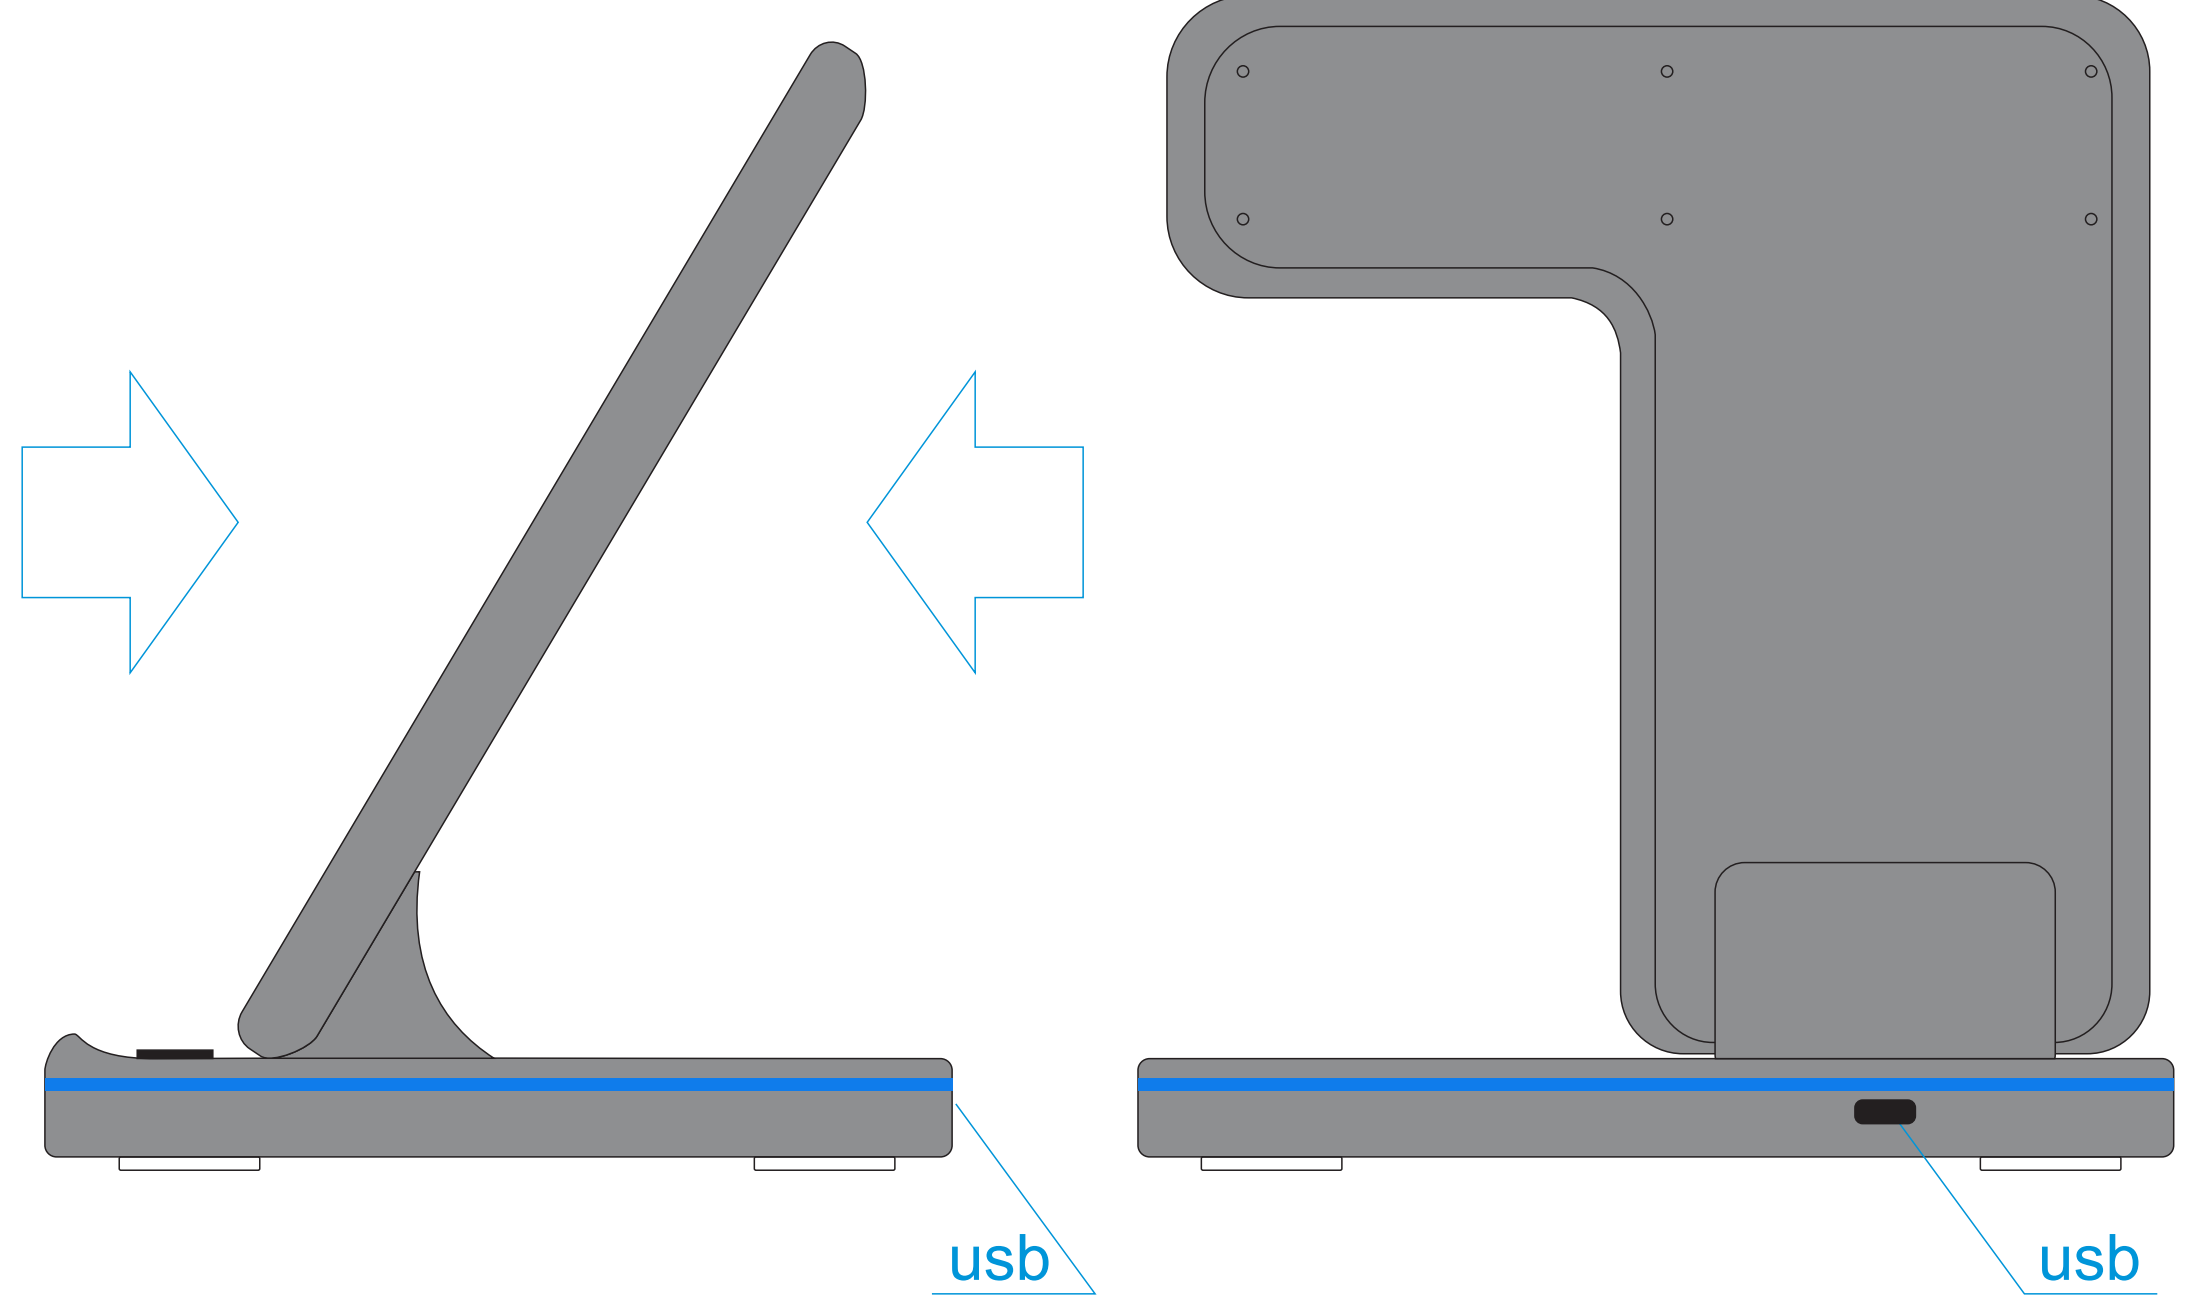

<b>E</b>	Вид нанесения	Макс площадь (Ш*В)
	Цифровая печать (для 521167 и 521168 на белой основе)	120x20мм
	Смола	90x20мм

вид спереди

вид сзади

вид спереди

вид сзади

вид спереди

вид сзади