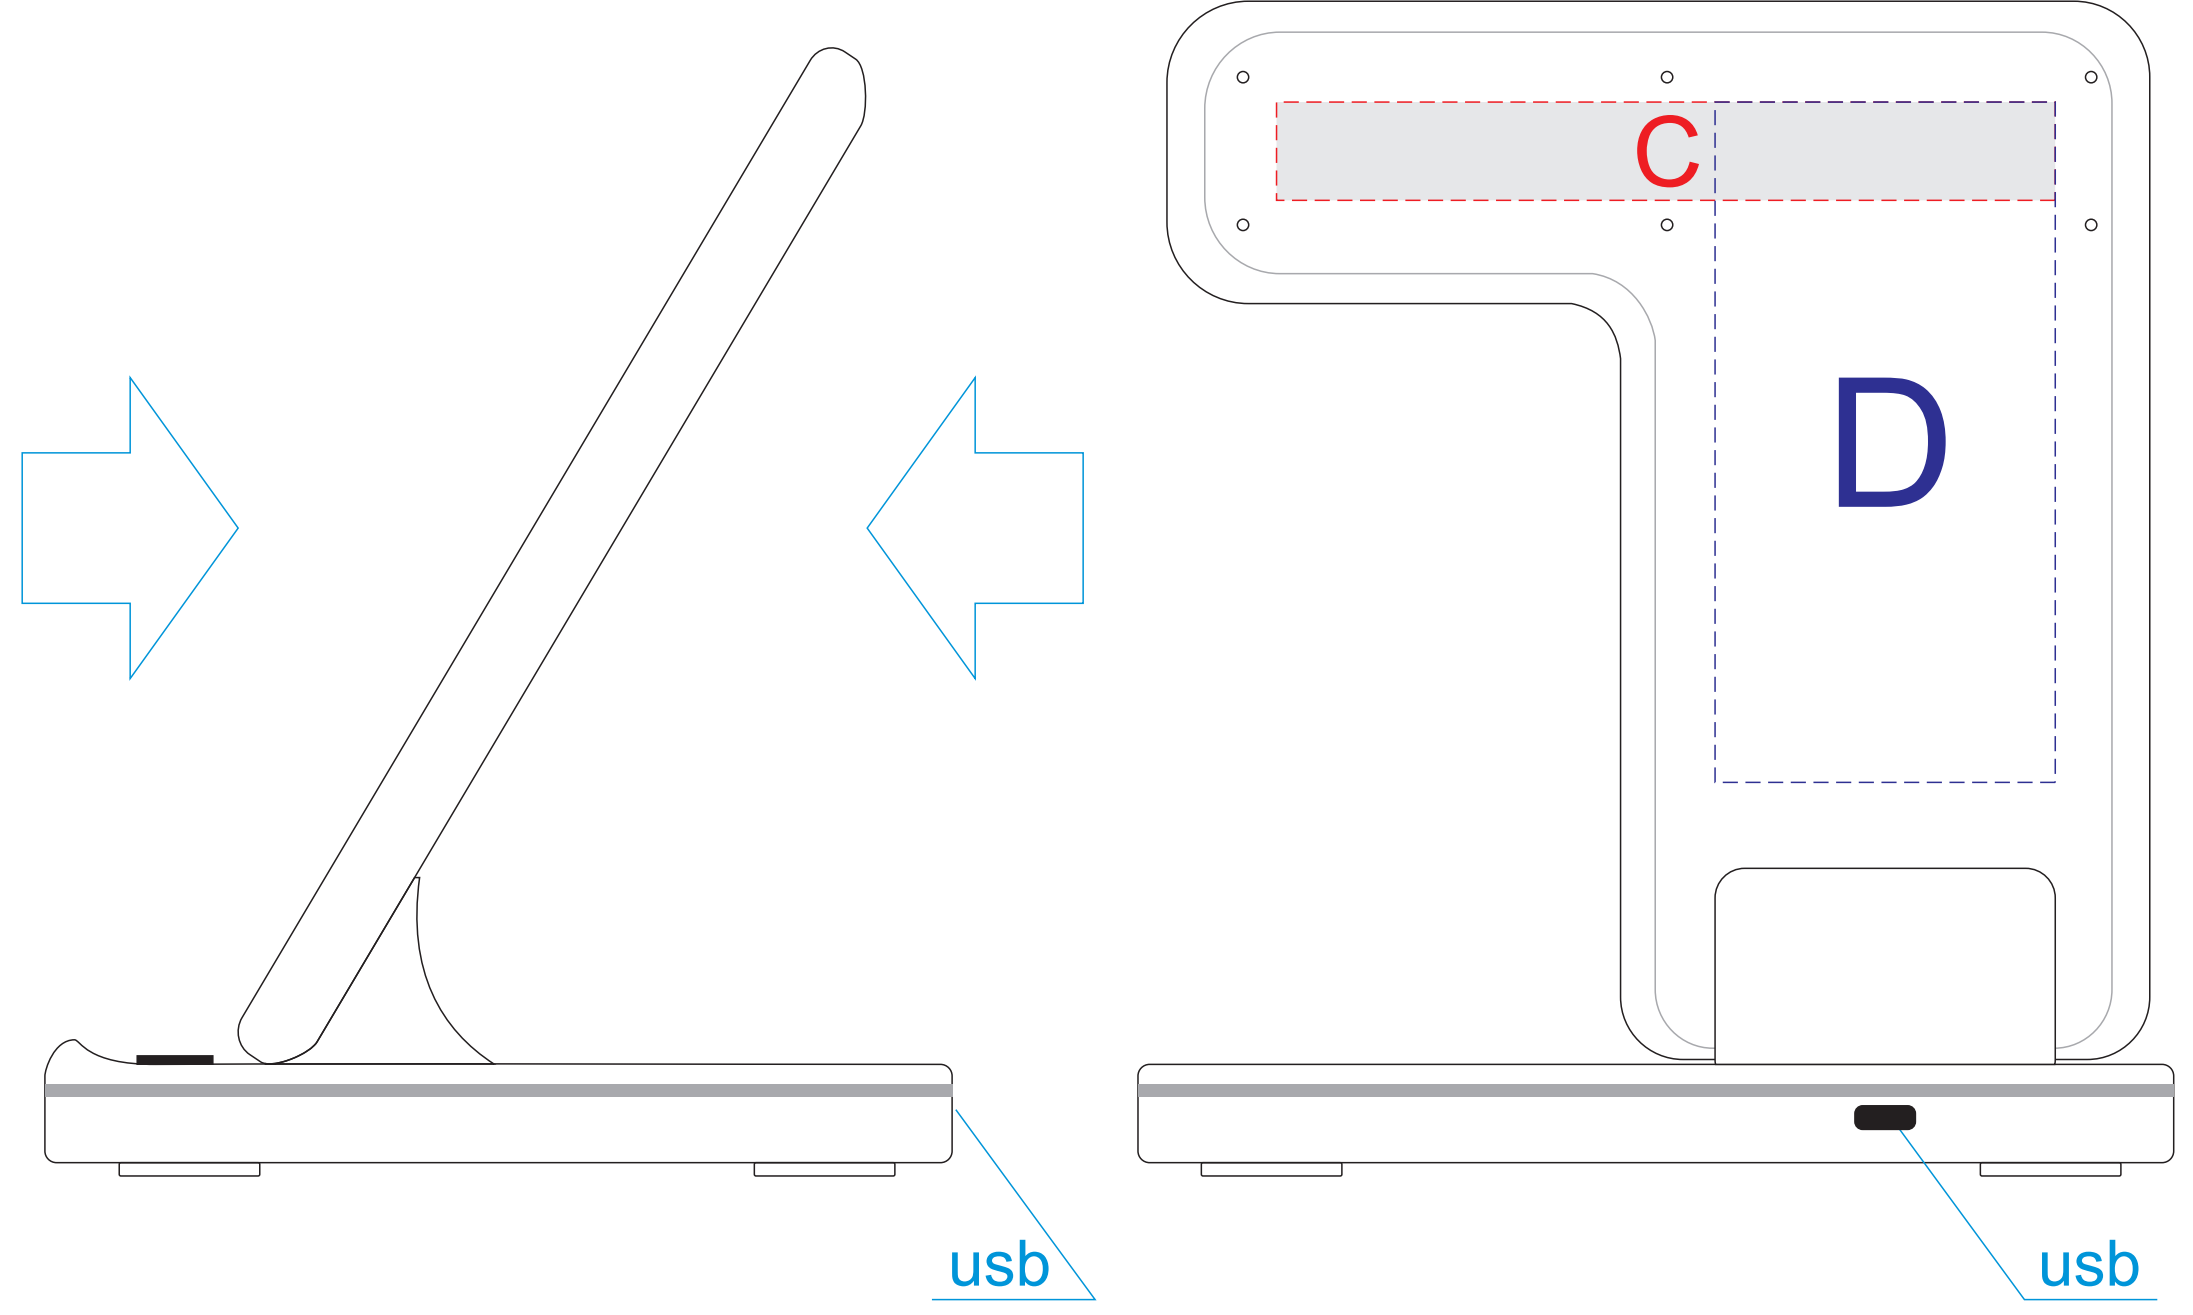

# Арт 52116

вид спереди

вид сзади

<b>A</b>	Вид нанесения	Макс площадь (Ш*В)
	Тампопечать 1+0	40x40мм
	Цифровая печать (для 521167 и 521168 на белой основе)	53x123мм

<b>C</b>	Вид нанесения	Макс площадь (Ш*В)
	Тампопечать	50x13мм
	Цифровая печать (для 521167 и 521168 на белой основе)	103x13мм
	Смола	90x13мм

<b>B</b>	Вид нанесения	Макс площадь (Ш*В)
	Тампопечать 1+0	50x20мм
	Цифровая печать (для 521167 и 521168 на белой основе)	85x25мм

<b>D</b>	Вид нанесения	Макс площадь (Ш*В)
	Цифровая печать (для 521167 и 521168 на белой основе)	45x90мм
	Смола	45x90мм

<b>E</b>	Вид нанесения	Макс площадь (Ш*В)
	Цифровая печать (для 521167 и 521168 на белой основе)	120x20мм
	Смола	90x20мм

вид спереди

вид сзади

вид спереди

вид сзади

вид спереди

вид сзади