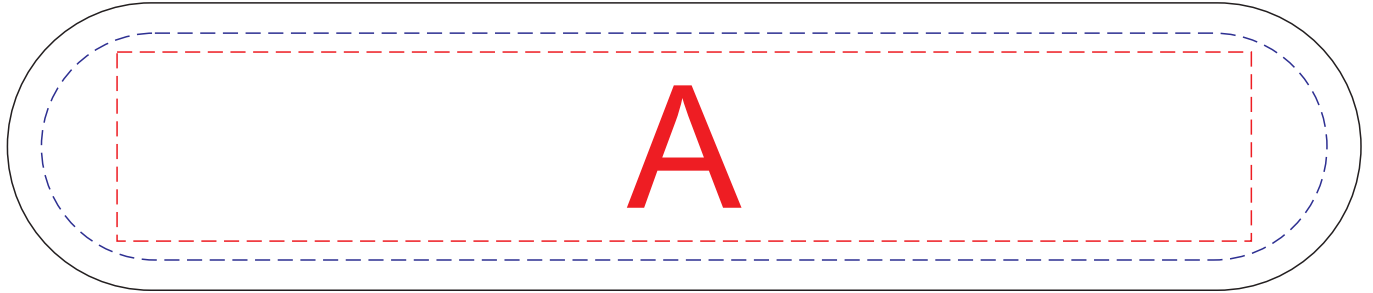

крышка

	Вид нанесения	Макс площадь (Ш*В)
	Гравировка	170x30мм
	Тампопечать	50x25мм
	Смола	90x30мм
	Цифровая печать	170x30мм