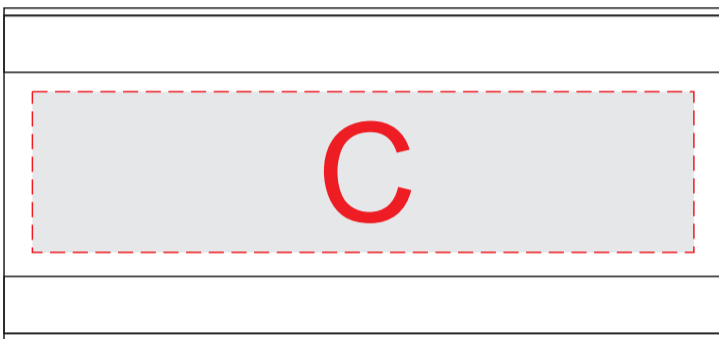

вид сверху (крышка)

вид снизу (дно)

вид сбоку - нанесение возможно с обеих сторон

вид сбоку - длинная сторона

вид сбоку - короткая сторона

A	Вид нанесения	Макс площадь (Ш*В)
	Гравировка	150x150мм
	Цифровая печать	350x270мм
	Смола	90x90мм

C	Вид нанесения	Макс площадь (Ш*В)
	Цифровая печать	350x85мм
	Смола	90x85мм

B	Вид нанесения	Макс площадь (Ш*В)
	Цифровая печать	350x270мм
	Смола	90x90мм

D	Вид нанесения	Макс площадь (Ш*В)
	Цифровая печать	190x85мм
	Смола	90x85мм

вид сверху (крышка)

вид снизу (дно)

вид сбоку - длинная сторона

вид сбоку - короткая сторона