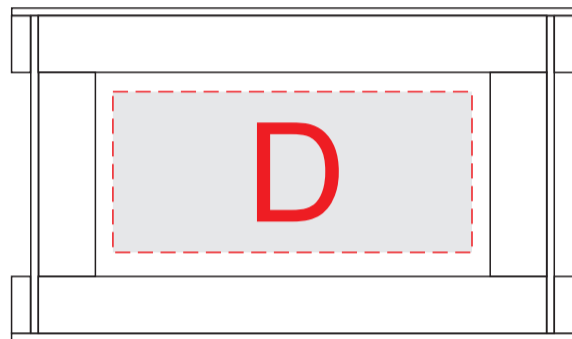

вид сверху (крышка)

вид снизу (дно)

вид сбоку - нанесение возможно с обеих сторон

вид сбоку - длинная сторона

вид сбоку - короткая сторона

A	Вид нанесения	Макс площадь (Ш*В)
	Гравировка	150x150мм
	Цифровая печать	350x270мм
	Смола	90x90мм

C	Вид нанесения	Макс площадь (Ш*В)
	Цифровая печать	350x85мм
	Смола	90x85мм

B	Вид нанесения	Макс площадь (Ш*В)
	Цифровая печать	350x270мм
	Смола	90x90мм

D	Вид нанесения	Макс площадь (Ш*В)
	Цифровая печать	190x85мм
	Смола	90x85мм

вид сверху (крышка)

вид снизу (дно)

вид сбоку - длинная сторона

вид сбоку - короткая сторона