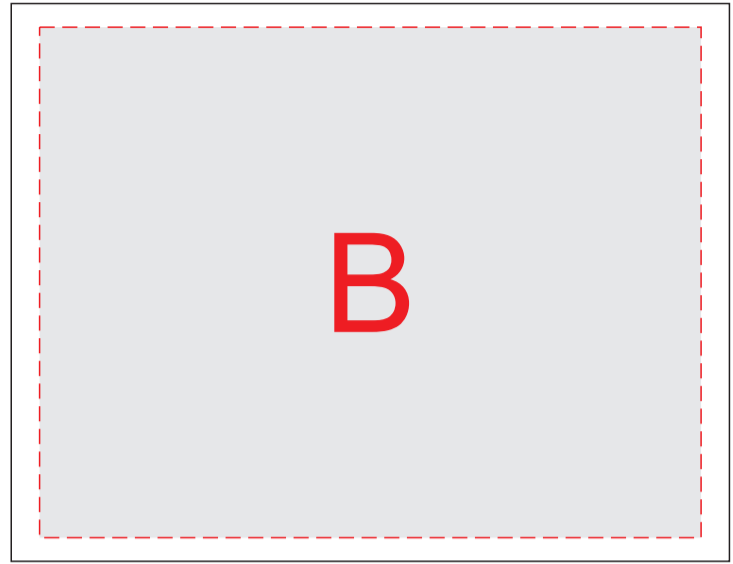

вид сверху (крышка)

вид снизу (дно)

вид сбоку - нанесение возможно с обеих сторон

вид сбоку - длинная сторона

вид сбоку - короткая сторона

A	Вид нанесения	Макс площадь (Ш*В)
	Гравировка	150x150мм
	Цифровая печать	350x270мм
	Смола	90x90мм

C	Вид нанесения	Макс площадь (Ш*В)
	Цифровая печать	350x85мм
	Смола	90x85мм

B	Вид нанесения	Макс площадь (Ш*В)
	Цифровая печать	350x270мм
	Смола	90x90мм

D	Вид нанесения	Макс площадь (Ш*В)
	Цифровая печать	190x85мм
	Смола	90x85мм

вид сверху (крышка)

вид снизу (дно)

вид сбоку - длинная сторона

вид сбоку - короткая сторона