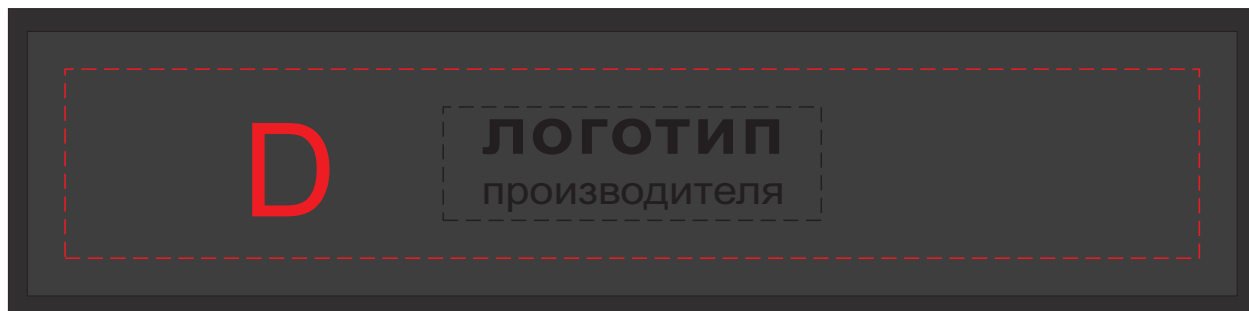

A	Вид нанесения	Макс площадь (Ш*В)
	Гравировка	100x6мм
	Тампопечать	45x5мм

B	Вид нанесения	Макс площадь (Ш*В)
	Гравировка	42x6мм
	Тампопечать	30x5мм

футляр (крышка)

футляр (дно)

Внимание! Тампопечать на футляре может быть только черным, серебряным и золотистым цветом. Белый цвет (а так же пантоны) проваливается и мигрирует.

C	Вид нанесения	Макс площадь (Ш*В)
	Тампопечать (3+0)	47x15мм
	Цифровая печать (на белой основе)	150x28мм
	Шильд спектрум	150x28мм

D	Вид нанесения	Макс площадь (Ш*В)
	Тампопечать (3+0)	40x15мм
	Цифровая печать (на белой основе)	150x25мм