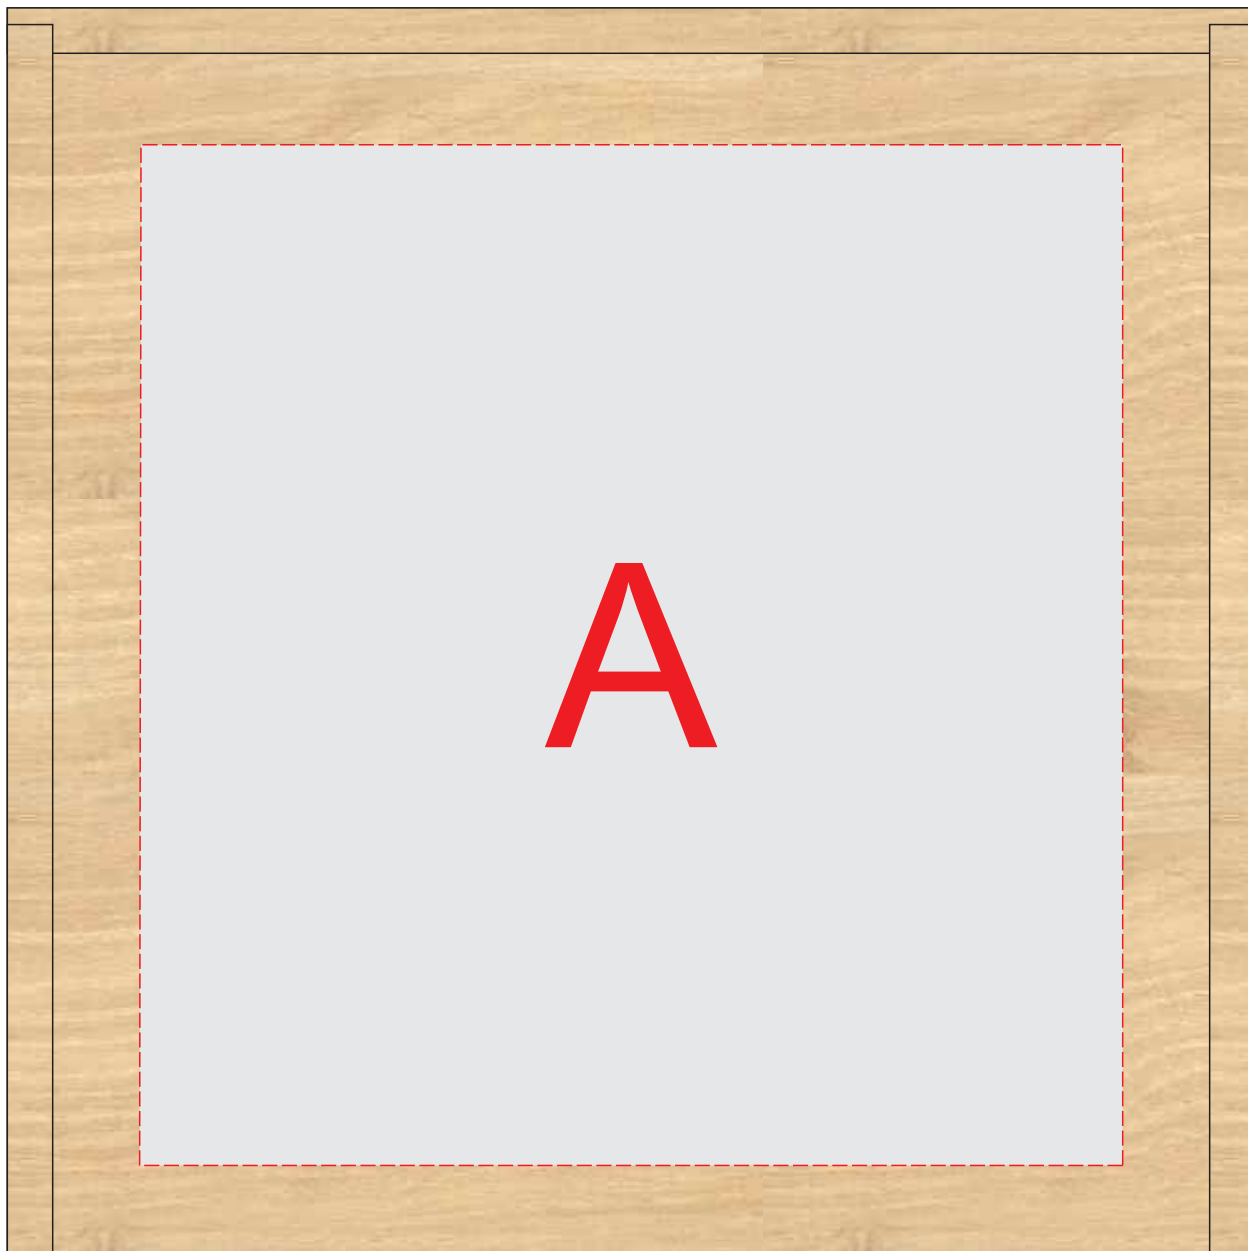

Арт. JU1014S129

нанесение возможно только с одной стороны

Внимание!

Гравировка будет неоднородна из-за свойств структуры дерева.
Рекомендуем выбирать контурную гравировку.

|  | Вид нанесения | Макс площадь (Ш*В) |
|---|---------------|--------------------|
| | Гравировка | 130x135мм |