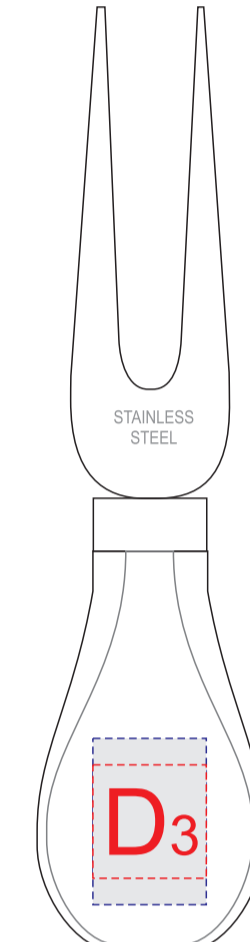

вид сверху в закрытом виде

вид сверху в открытом виде

вид снизу (дерево)

лицо

оборот

лицо

оборот

Внимание! Гравировка не дереве может быть неоднородной из-за особенностей структуры дерева. Рекомендуем выбирать контурную гравировку. Гравировка на мраморе будет неоднородной из-за особенности структуры материала. Рекомендуем воздерживаться от тонких линий и элементов в дизайне.

<b>A</b>	Вид нанесения	Макс площадь (Ш*В)	<b>C</b>	Вид нанесения	Макс площадь (Ш*В)
	Гравировка	120x10мм		Гравировка	40x35мм
<b>B</b>	Вид нанесения	Макс площадь (Ш*В)	<b>D</b>	Вид нанесения	Макс площадь (Ш*В)
	Гравировка	125x150мм		Гравировка	15x22мм
				Тампопечать	15x15мм
<b>E</b>	Вид нанесения	Макс площадь (Ш*В)			
	Гравировка	125x20мм			

вид сверху в открытом виде

вид снизу (дерево)

лицо

оборот

лицо

оборот