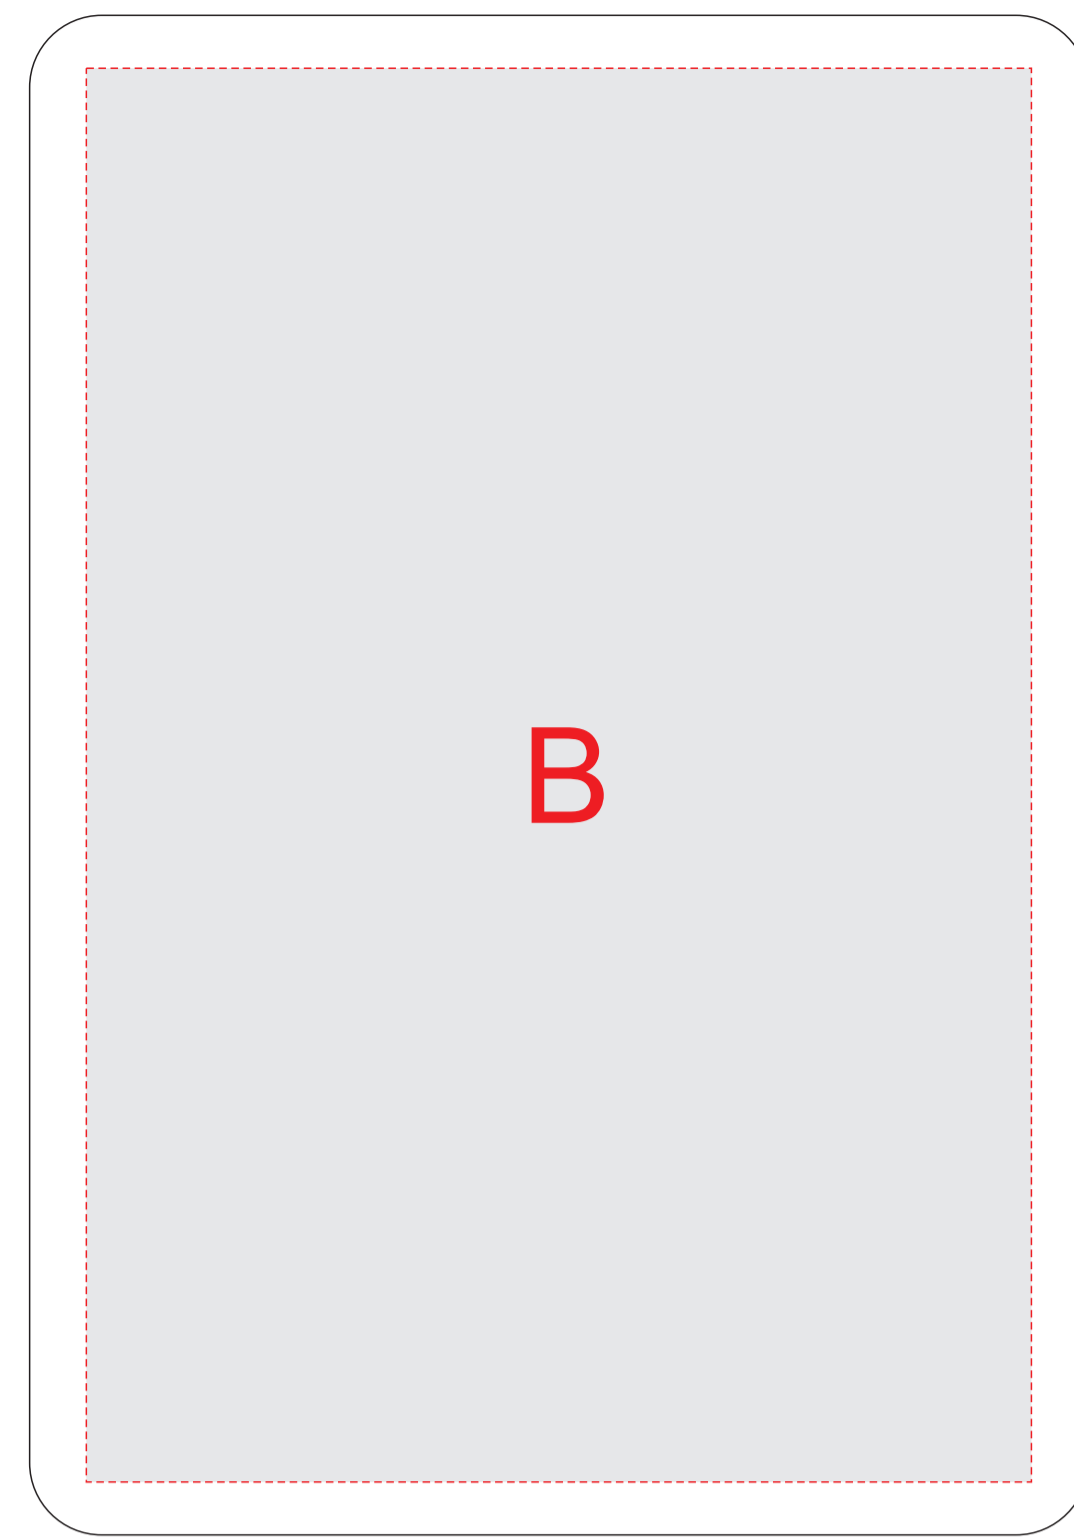

вид сверху в закрытом виде

вид сверху в открытом виде

вид снизу (дерево)

лицо

оборот

лицо

оборот

Внимание! Гравировка не дереве может быть неоднородной из-за особенностей структуры дерева. Рекомендуем выбирать контурную гравировку. Гравировка на мраморе будет неоднородной из-за особенности структуры материала. Рекомендуем воздерживаться от тонких линий и элементов в дизайне.

<b>A</b>	Вид нанесения	Макс площадь (Ш*В)	<b>C</b>	Вид нанесения	Макс площадь (Ш*В)
	Гравировка	120x10мм		Гравировка	40x35мм
<b>B</b>	Вид нанесения	Макс площадь (Ш*В)	<b>D</b>	Вид нанесения	Макс площадь (Ш*В)
	Гравировка	125x150мм		Гравировка	15x22мм
				Тампопечать	15x15мм
<b>E</b>	Вид нанесения	Макс площадь (Ш*В)			
	Гравировка	125x20мм			

вид сверху в открытом виде

вид снизу (дерево)

лицо

оборот

лицо

оборот