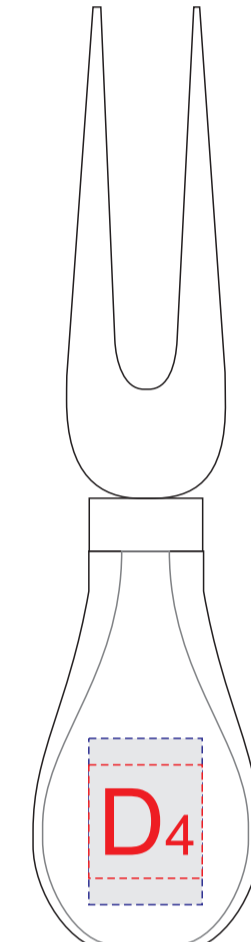

вид сверху в закрытом виде

вид сверху в открытом виде

вид снизу (дерево)

лицо

оборот

лицо

оборот

Внимание! Гравировка не дереве может быть неоднородной из-за особенностей структуры дерева. Рекомендуем выбирать контурную гравировку. Гравировка на мраморе будет неоднородной из-за особенности структуры материала. Рекомендуем воздерживаться от тонких линий и элементов в дизайне.

<b>A</b>	Вид нанесения	Макс площадь (Ш*В)	<b>C</b>	Вид нанесения	Макс площадь (Ш*В)
	Гравировка	120x10мм		Гравировка	40x35мм
<b>B</b>	Вид нанесения	Макс площадь (Ш*В)	<b>D</b>	Вид нанесения	Макс площадь (Ш*В)
	Гравировка	125x150мм		Гравировка	15x22мм
				Тампопечать	15x15мм
<b>E</b>	Вид нанесения	Макс площадь (Ш*В)			
	Гравировка	125x20мм			

вид сверху в открытом виде

вид снизу (дерево)

лицо

оборот

лицо

оборот