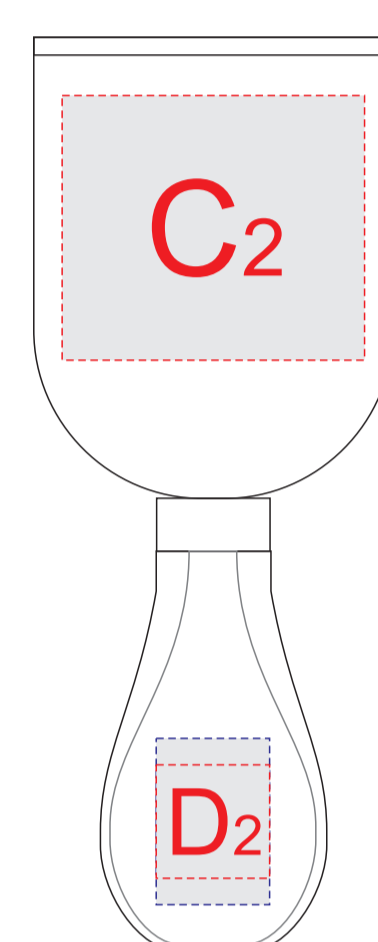

вид сверху в закрытом виде

вид сверху в открытом виде

вид снизу (дерево)

лицо

оборот

лицо

оборот

Внимание! Гравировка не дереве может быть неоднородной из-за особенностей структуры дерева. Рекомендуем выбирать контурную гравировку. Гравировка на мраморе будет неоднородной из-за особенности структуры материала. Рекомендуем воздерживаться от тонких линий и элементов в дизайне.

<b>A</b>	Вид нанесения	Макс площадь (Ш*В)	<b>C</b>	Вид нанесения	Макс площадь (Ш*В)
	Гравировка	120x10мм		Гравировка	40x35мм
<b>B</b>	Вид нанесения	Макс площадь (Ш*В)	<b>D</b>	Вид нанесения	Макс площадь (Ш*В)
	Гравировка	125x150мм		Гравировка	15x22мм
				Тампопечать	15x15мм
<b>E</b>	Вид нанесения	Макс площадь (Ш*В)			
	Гравировка	125x20мм			

вид сверху в открытом виде

вид снизу (дерево)

лицо

оборот

лицо

оборот