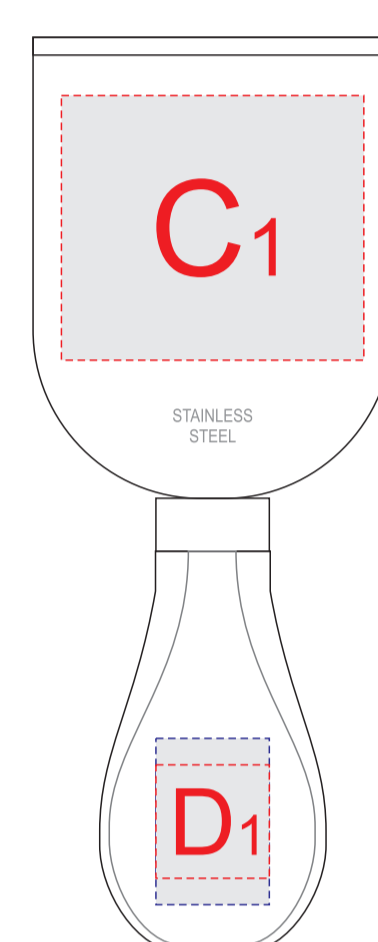

вид сверху в закрытом виде

вид сверху в открытом виде

вид снизу (дерево)

лицо

оборот

лицо

оборот

Внимание! Гравировка не дереве может быть неоднородной из-за особенностей структуры дерева. Рекомендуем выбирать контурную гравировку. Гравировка на мраморе будет неоднородной из-за особенности структуры материала. Рекомендуем воздерживаться от тонких линий и элементов в дизайне.

<b>A</b>	Вид нанесения	Макс площадь (Ш*В)	<b>C</b>	Вид нанесения	Макс площадь (Ш*В)
	Гравировка	120x10мм		Гравировка	40x35мм
<b>B</b>	Вид нанесения	Макс площадь (Ш*В)	<b>D</b>	Вид нанесения	Макс площадь (Ш*В)
	Гравировка	125x150мм		Гравировка	15x22мм
				Тампопечать	15x15мм
<b>E</b>	Вид нанесения	Макс площадь (Ш*В)			
	Гравировка	125x20мм			

вид сверху в открытом виде

вид снизу (дерево)

лицо

оборот

лицо

оборот