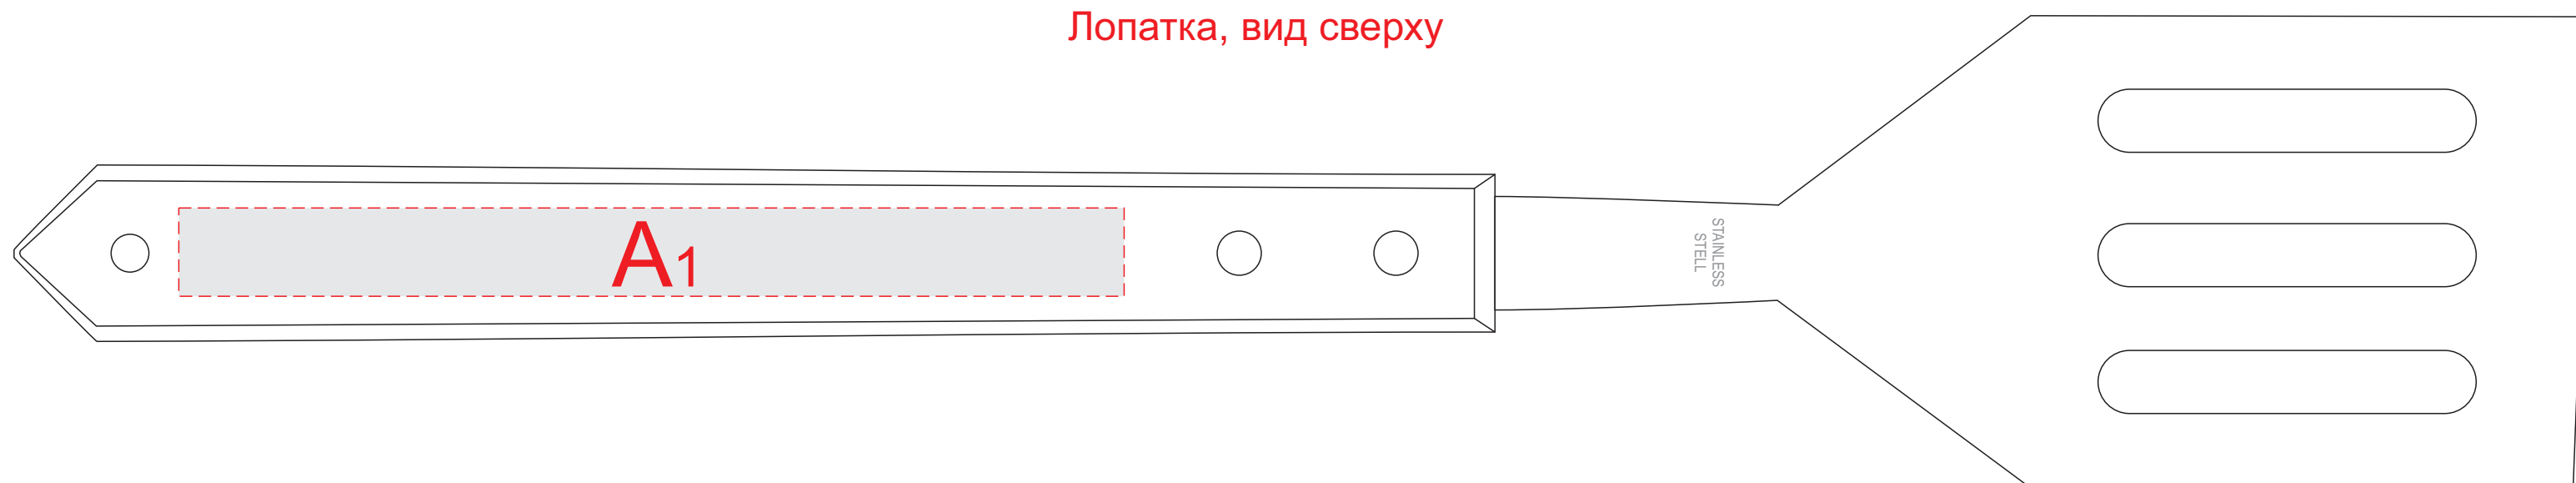

Арт.18034771

Лопатка, вид сверху

Лопатка, вид снизу

<b>A</b>	<b>Вид нанесения</b>	<b>Макс площадь (Ш*В)</b>
	Гравировка	150x14мм

Лопатка, вид сверху

Лопатка, вид снизу