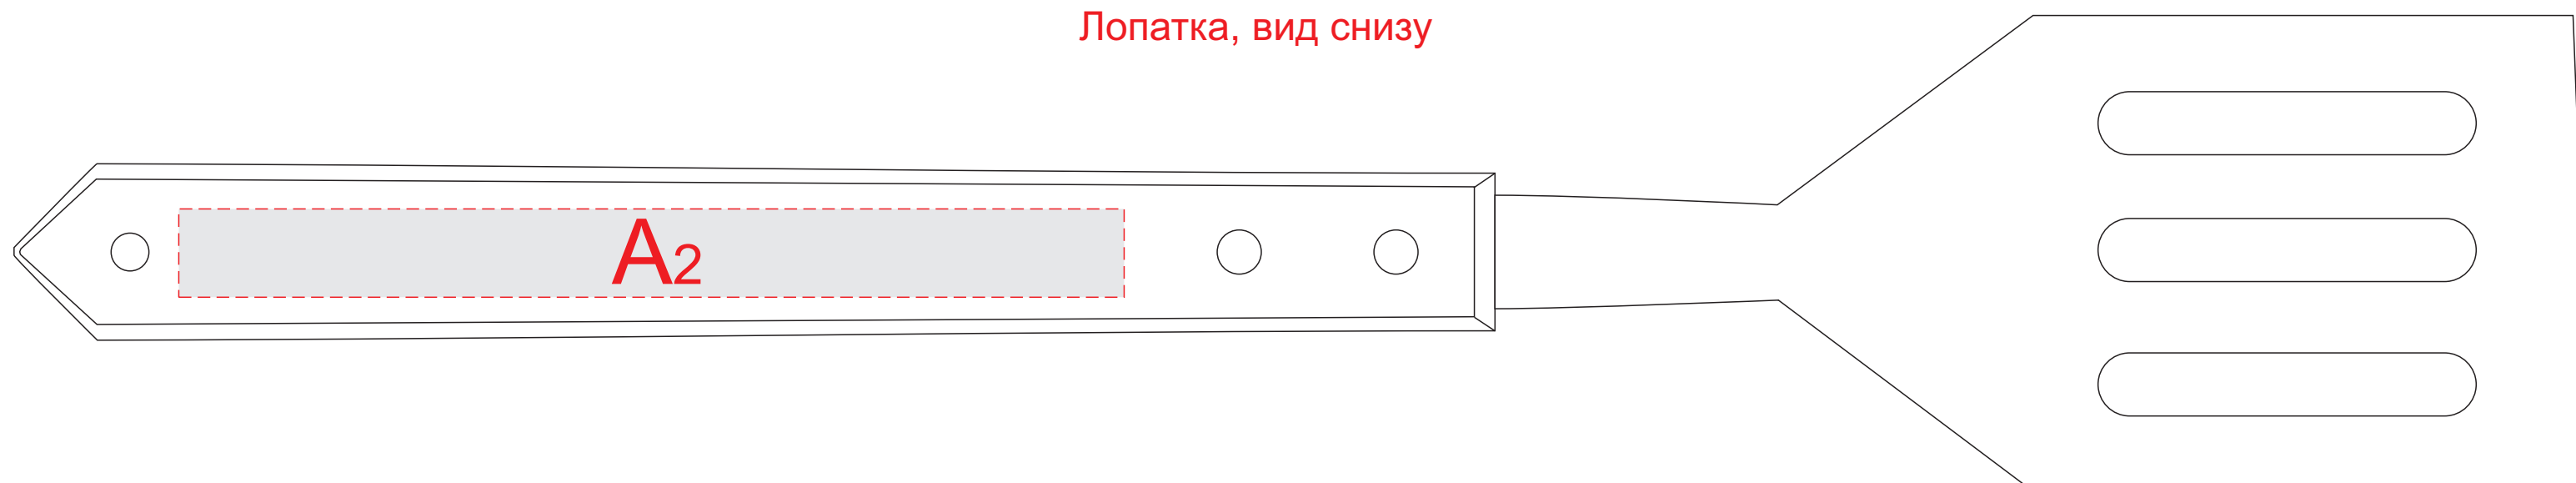

Арт.18034771

Лопатка, вид сверху

Лопатка, вид снизу

<b>A</b>	<b>Вид нанесения</b>	<b>Макс площадь (Ш*В)</b>
	Гравировка	150x14мм

Лопатка, вид сверху

Лопатка, вид снизу