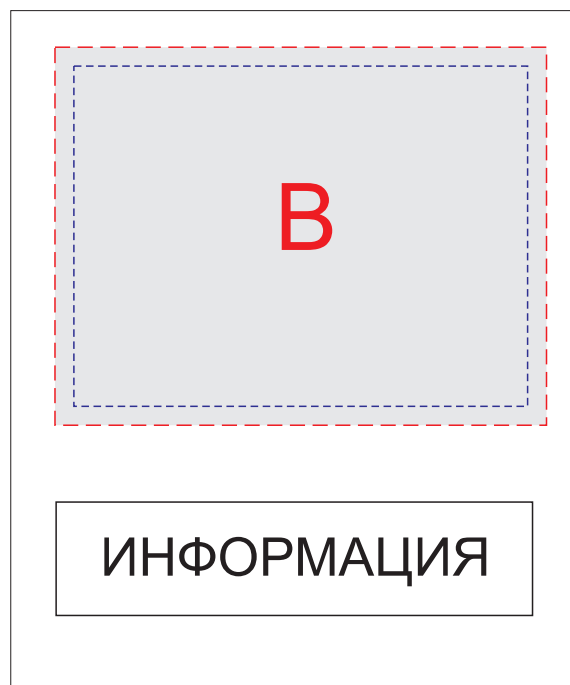

лицо

оборот

А	Вид нанесения	Макс площадь (Ш*В)
	Тампопечать	50x45мм
	Шильд спектрум	65x50мм
	Цифровая печать на белой основе	65x50мм

В	Вид нанесения	Макс площадь (Ш*В)
	Тампопечать	50x45мм
	Шильд спектрум	65x50мм
	Цифровая печать на белой основе	65x50мм

С	Вид нанесения	Макс площадь (Ш*В)
	Тампопечать	50x4мм
	Уф печать	60x4мм

лицо