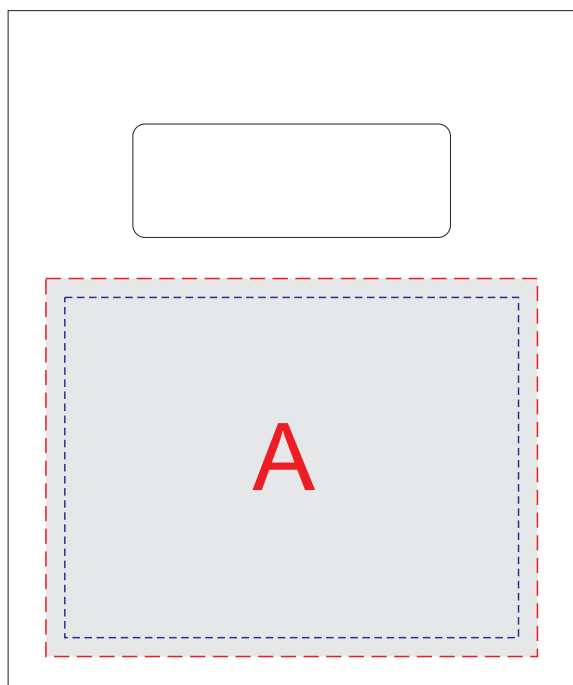

лицо

оборот

А	Вид нанесения	Макс площадь (Ш*В)
	Тампопечать	50x45мм
	Шильд спектрум	65x50мм
	Цифровая печать на белой основе	65x50мм

В	Вид нанесения	Макс площадь (Ш*В)
	Тампопечать	50x45мм
	Шильд спектрум	65x50мм
	Цифровая печать на белой основе	65x50мм

С	Вид нанесения	Макс площадь (Ш*В)
	Тампопечать	50x4мм
	Уф печать	60x4мм

лицо